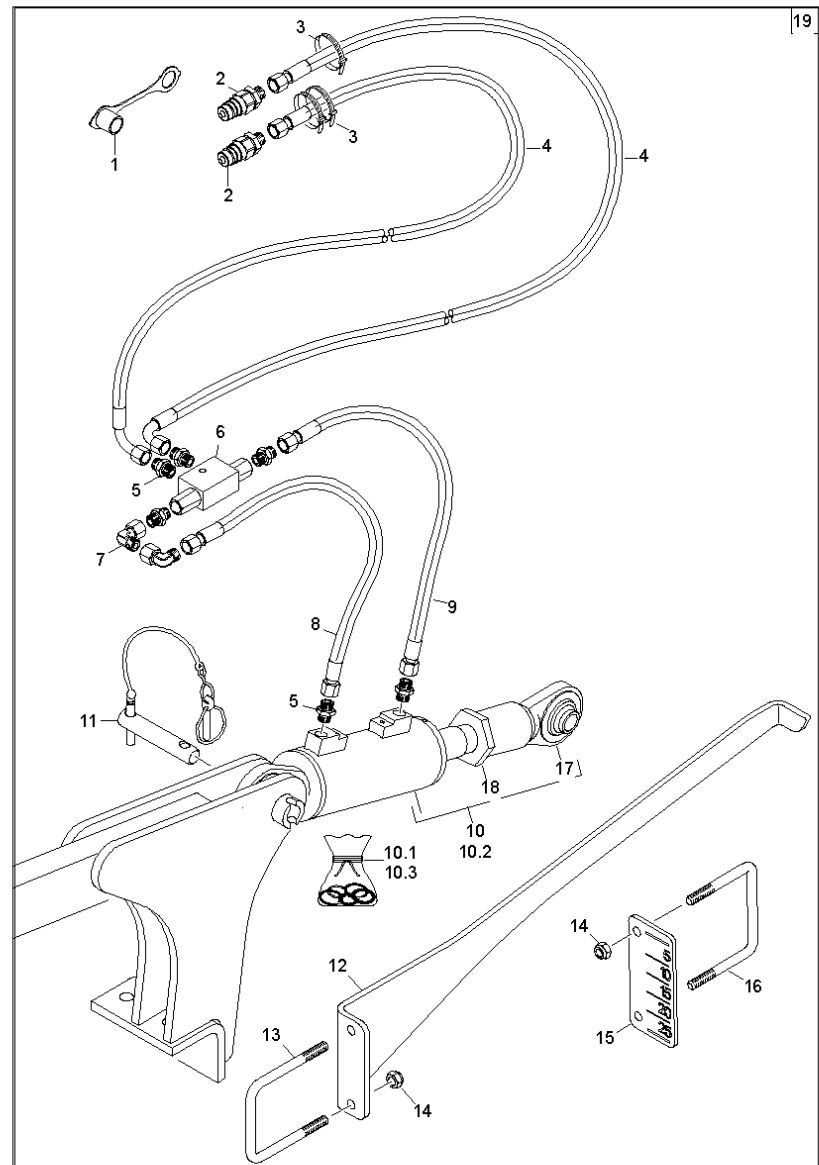

Гидравлическое регулирование глубины (ETB-018093)

Гидравлическое регулирование глубины (ETB-018093)

Артикул	Элемент	Описание	Количество
GD008	1	Колпак пылевой для штекера 12,5	2
GD052	2	SVK-ШТЕКЕР 7241-1A 12,5 8L-14X1,5(B07) ZUS. ANFORDER. NACH ISO 5675 EINHALTEN	2
KE228	3	Стяжка	3
GB111	4	Гидрошланг	2
GC174	5	Переходник	6
GD462	6	Клапан обратный	1
GC034	7	Переходник	2
GB167	8	ГИДР ШЛАНГ 1SN 6 N /N90 - 400 DIN20066 ST/A3C THERMOPL. PN300 M.KAPPEN	1
GB169	9	ГИДР ШЛАНГ 1SN 6 N /N90- 550 DIN20066 ST/A3C THERMOPL. PN300 M.KAPPEN	1
GA409	10	# Гидроцилиндр	1
Y351880402	10.1	Ремкомплект для GA107 / GA108	1
GA409	10.2	# Гидроцилиндр	1
YY00006	10.3	Ремкомплект для GA335/GA386/GA217/GA346	1
968155	11	Палец КАТ. 2	2
78800354	12	ZEIGER CXS (14/K3)	1
78800215	13	Скоба	1
DE090	14	Контргайка ISO 7042 - M12 8 - A2G	4
78800355	15	ANZEIGEBLECH (11/K3)	1
78800357	16	KL-BUEGEL ECK 12X134X120 (B10)	1
Y941022507	17	GELENKAUGE	1
YY00182	18	SICHERUNGSMUTTER	1
NML	19	Больше не поставляется	1