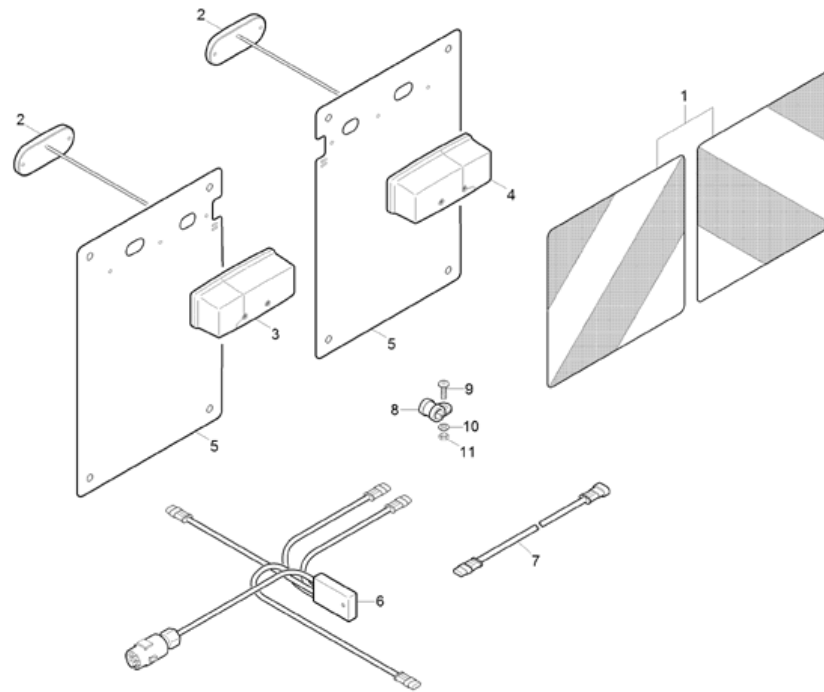

(RUS)Beleuchtungssatz mit LED (ab 03.2015) (ETB-018113)

(RUS)Beleuchtungssatz mit LED (ab 03.2015) (ETB-018113)

Артикул	Элемент	Описание	Комментарий	Количество
935297	1	Ремкомплект (наклейка)		1
NA187	2	Фонарь габаритный LED		2
NA186	3	Фонарь правый	wird links montiert	1
NA185	4	Фонарь (SRG)	wird rechts montiert	1
78103050	5	WARNTAFELBLECH		2
NL238	6	Кабель ED D9 AD ADP BEL.		1
NL179	7	Удлинительный кабель для освещения длина 1 м, 3-конт.		2
KE024	8	Кронштейн		4
DD238	9	Винт		1
DF193	10	Шайба		1
DE253	11	СТ-ГА 985 М 4 А4-70		1