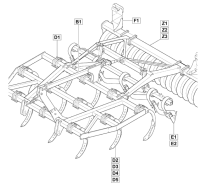

Cenius 3002, 3502, 4002 Special (MH633)

A, ETB-018086, Übersicht, 1

A2, ETB-018088, Наклейки по безопасности, 1