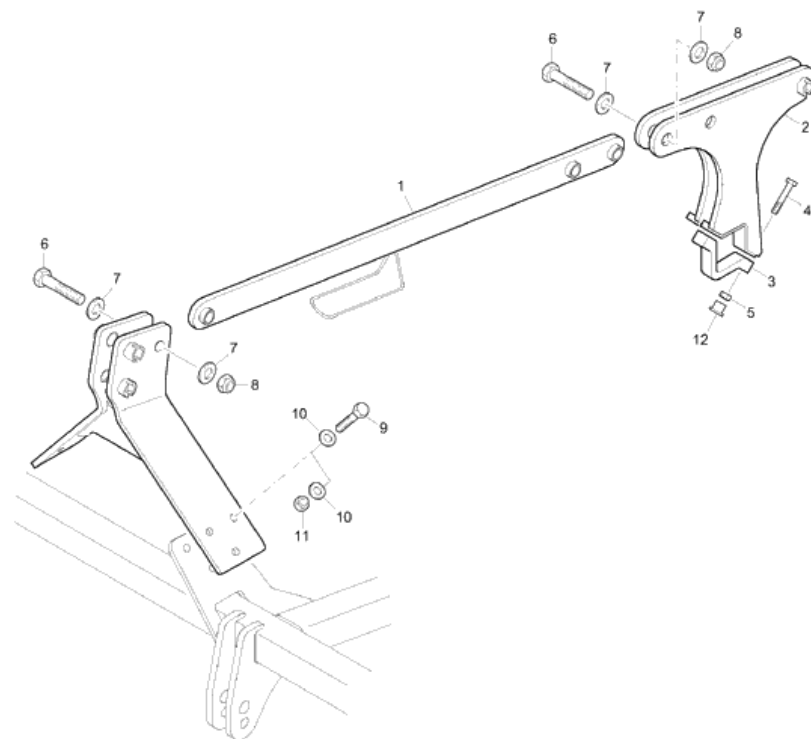

Шатун (от 2012) (ETB-018092)

Шатун (от 2012) (ЕТВ-018092)

Артикул	Элемент	Описание	Количество
78800509	1	Шатун	1
78800660	2	Консоль	1
78708565	3	Хомут зажимной	2
DB511	4	Болт	4
DE085	5	Контргайка ISO 7042 - M16 8 - A2G	4
DB413	6	Болт	3
DF190	7	Шайба	6
DE305	8	Гайка	3
DB395	9	Болт	6
DF094	10	ШБ 7090 21X37X3 ST A2G	12
DE086	11	СТ-ГА 7042 M20 8 A2G	6
ID065	12	Заглушка	2