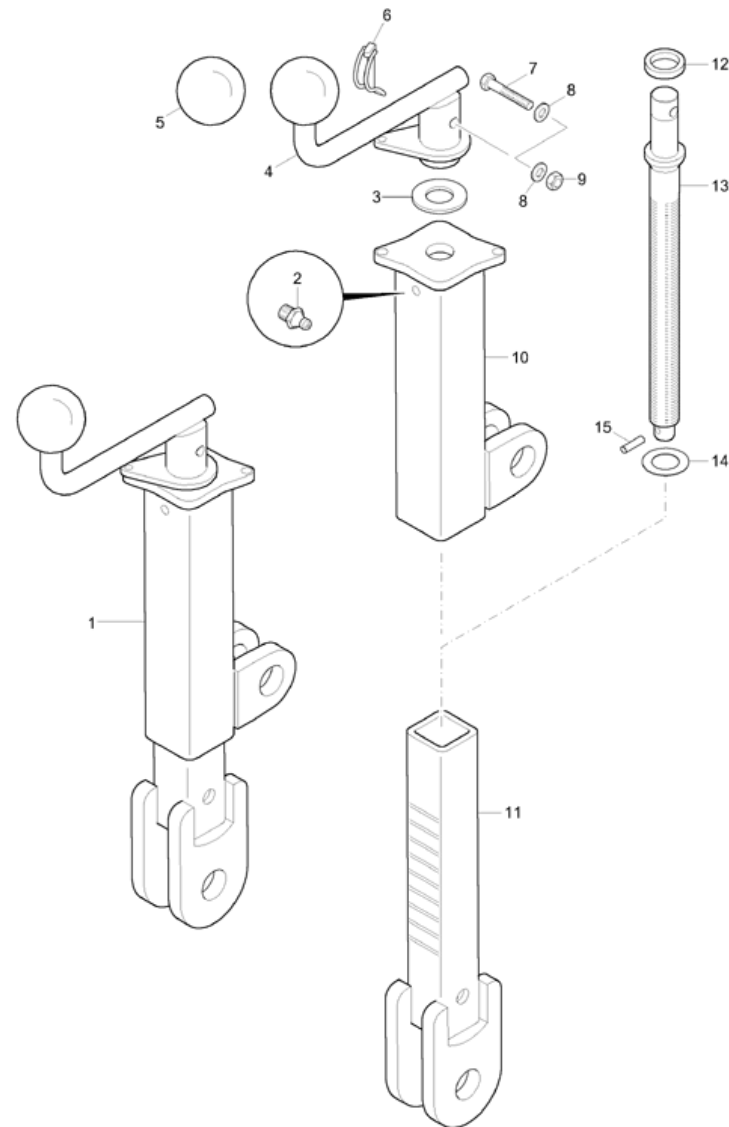

Задний шпindelь (от 06.2013) (ETB-018104)

Задний шпиндель (от 06.2013) (ETB-018104)

Артикул	Элемент	Описание	Количество
78800655	1	Домкрат	1
CG017	2	НИПП-СМАЗ 71412 AS 8X1 A3C A3C	1
DL044	3	РЕГ-ШБ 988 30X 42X1 ST2K60	1
Y1000403	4	KURBEL	1
Y1303	5	KUGEL	1
DG125	6	RO-KLP-STE 6X40 (B01)	1
DB546	7	6КТ-SHR 4014 8X 45 10.9 (B03)	1
DF020	8	Шайба	1
DE464	9	Гайка	1
Y0303321	10	SPINDELOBERTEIL##A	1
78800655	11	Домкрат	1
Y05098	12	DISTANZRING	1
Y0714214	13	SPINDEL	1
Y0318	14	SCHEIBE	1
DI027	15	Штифт	1