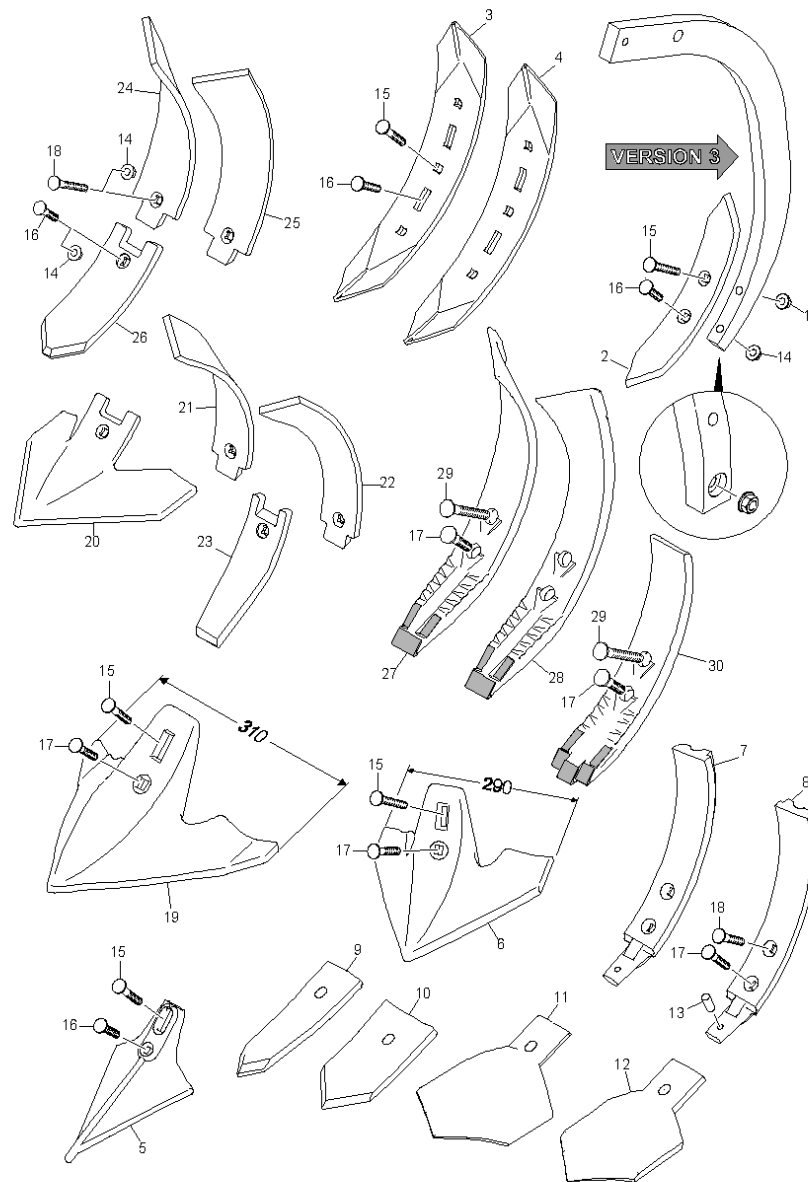

Рабочие органы культиватора (от 2013) (ETB-018097)

Рабочие органы культиватора (от 2013) (ЕТВ-018097)

Артикул	Элемент	Описание	Количество
78706176	2	Сошник	1
78708677	3	Сошник левый	1
78708676	4	Сошник правый	1
78705585	5	Сошник 170x9	1
78801569	6	NULL	1
78700470	7	Пластина направляющая левая	1
78700471	8	Пластина направляющая правая	1
78700473	9	SPITZSCHAR CLIP (14/K1)##E	1
78700474	10	BREITSCHAR (14/K1) ##E	1
78700472	11	Рабочий орган	1
78701101	12	STOPPELSCHAR SCHMAL (14/K1)	1
DI077	13	Штифт	1
DE202	14	Гайка	2
DA686	15	Болт с потаем	1
DA847	16	Болт в патаем	1
DA636	17	Болт с потаем	1
DA637	18	Болт в патаем	1
78801569	19	NULL	1
78708716	20	C-MIX 2 GAENSEFUSSSCHAR 320 MM (14/K1)	1
78708590	21	Пластина направляющая C-Mix правая, 80 м	1
78708335	22	Пластина направляющая C-Mix левая, 80 мм	1
78708627	23	Наконечник рабочего органа C-Mix, 80 мм.	1