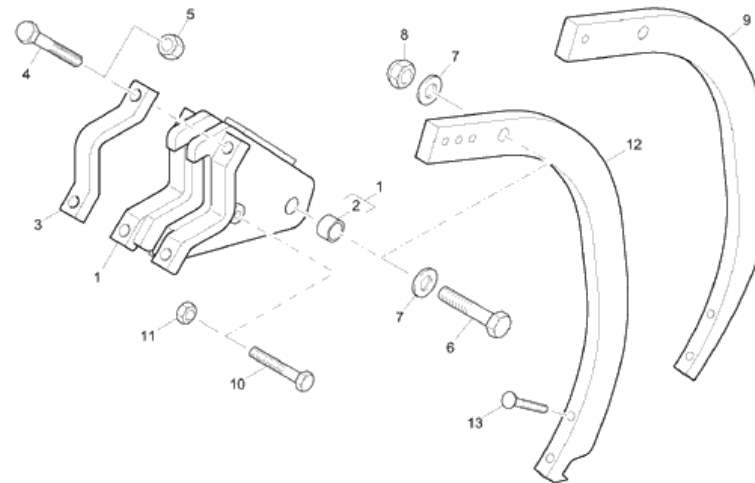

Zinkträger (ETB-018094)

Zinkenträger (ETB-018094)

Артикул	Элемент	Описание	Комментарий	Количество
78800236	1	ZINKENAUFNAHME KLEMMBAR (02/K3)##E		1
DI342	2	SPN-BU EG 20/ 26X 15 56SI7		2
78707679	3	KL-BUEGEL 100X100 (02 / K3)		2
DB511	4	Болт		4
DE085	5	Контргайка ISO 7042 - M16 8 - A2G		4
DB396	6	Болт		1
DF094	7	ШБ 7090 21X37X3 ST A2G		2
DE306	8	Гайка		1
DA709	9	Болт в патаем	wird durch Pos 12 ersetzt, ben?tigt Pos 13	1
78800401	9	ZINKEN-CXS-60X25 (14/K1)##E		1
DB076	10	Болт		1
DE090	11	Контргайка ISO 7042 - M12 8 - A2G		1
78800401	12	ZINKEN-CXS-60X25 (14/K1)##E		1
DA709	13	Болт в патаем		1