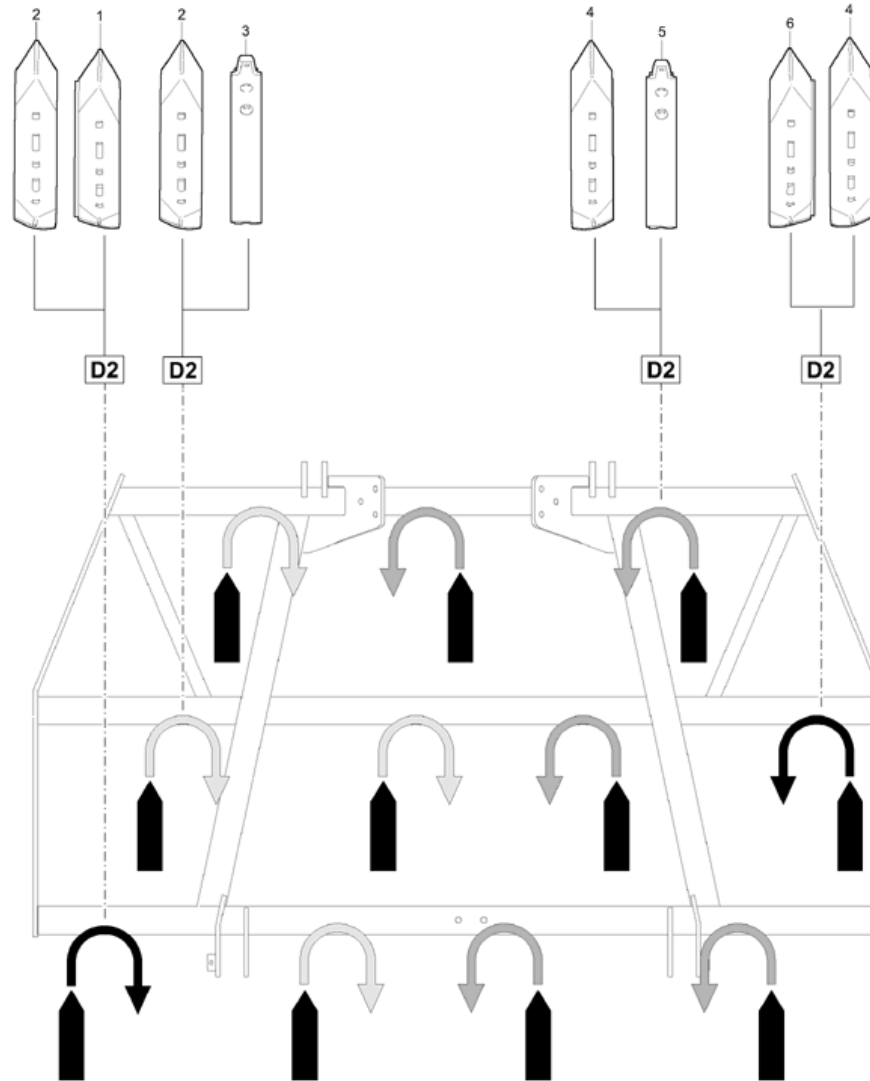

Scharanordnung Cenius 3002 (ETB-018099)

Scharanordnung Cenius 3002 (ETB-018099)

Артикул	Элемент	Описание	Количество
78706954	1	Лемех левый крайний	1
78708676	2	Сошник правый	1
78700471	3	Пластина направляющая правая	5
78708677	4	Сошник левый	1
78700470	5	Пластина направляющая левая	6
78706955	6	Сошник правый крайний	1