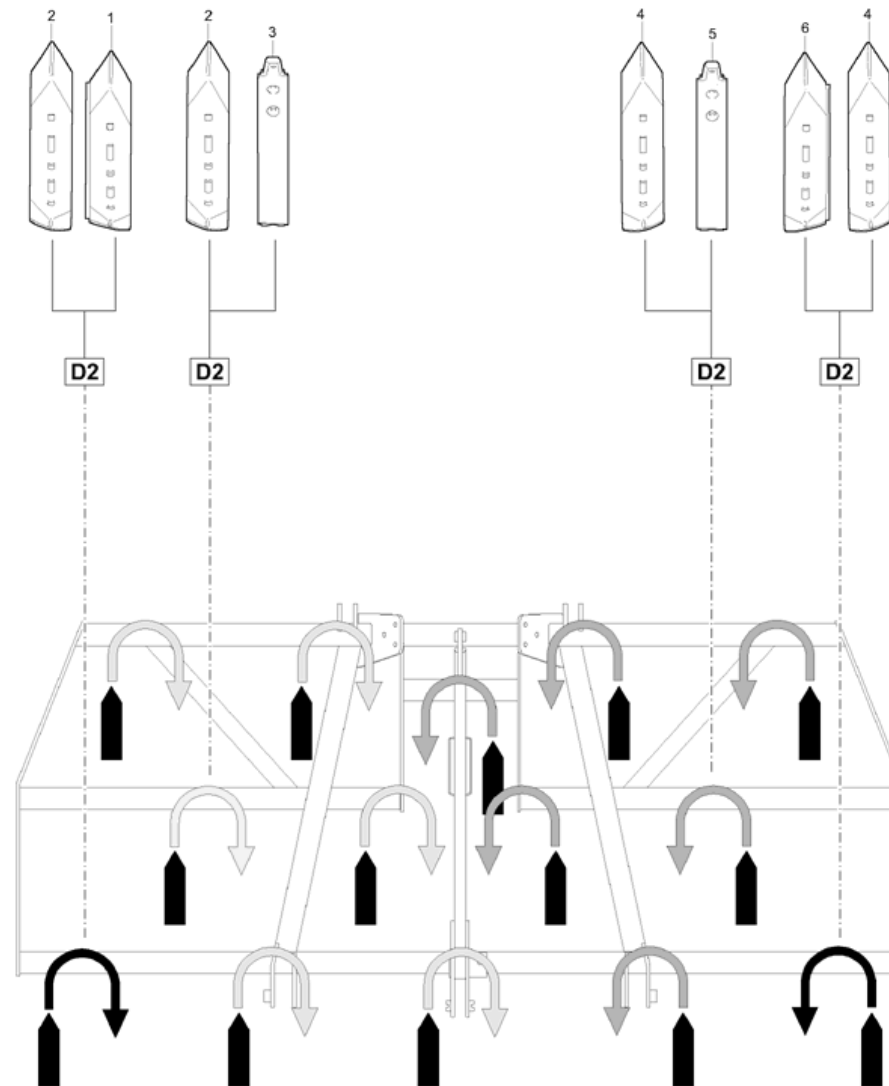

Scharanordnung Cenius 4002 (ETB-018101)

Scharanordnung Cenius 4002 (ETB-018101)

Артикул	Элемент	Описание	Количество
78706954	1	Лемех левый крайний	1
78708676	2	Сошник правый	1
78700471	3	Пластина направляющая правая	5
78708677	4	Сошник левый	1
78700470	5	Пластина направляющая левая	6
78706955	6	Сошник правый крайний	1