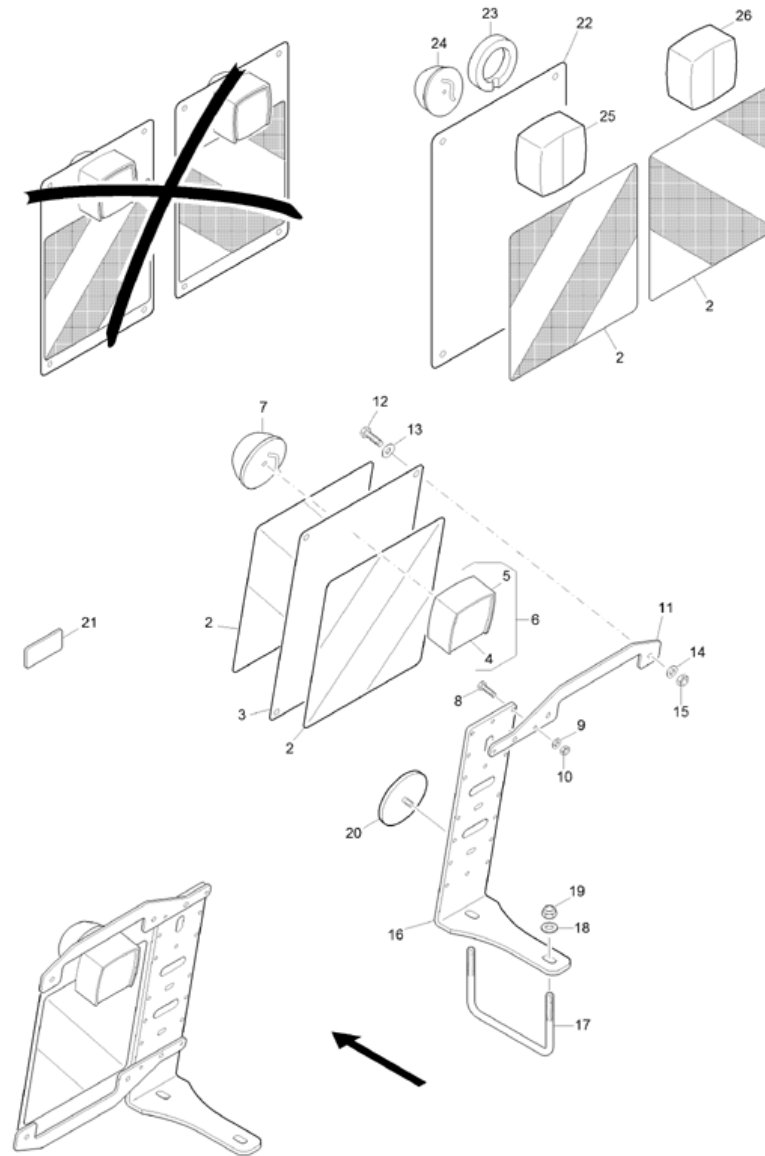

Освещение (от 11.2011) (ETB-018111)

Артикул	Элемент	Описание	Количество
935297	2	Ремкомплект (наклейка)	2
YBL1130RAM1	3	TRAEGERBLECH	2
NA047	4	Рассеиватель света левый/правый	1
NA034	5	Колпак защитный	1
YBBS95L	6	LEUCHTE (HECK BBS 95L)	2
NA044	7	Фонарь габаритного освещения	2
DC021	8	Болт	8
DF010	9	Шайба	8
DE303	10	Гайка	8
70000007	11	Кронштейн освещения	4
DC035	12	6ГР-БТ 4017 8X 25 8.8 (B01)	8
DF024	13	Шайба	8
DF020	14	Шайба	8
DE121	15	СТ-ГА 985 М 8 8 А2G	8
70000015	16	Кронштейн освещения	2
78200703	17	Кронштейн угловой	2
DF044	18	Шайба ISO 7090 - 13x24x2,5 - St A2G	4
DE090	19	Контргайка ISO 7042 - M12 8 - A2G	4
ND006	20	Световозвращатель красный	2
ND014	21	Световозвращатель	4
78103054	22	WARNTAFLEBLECH	2
78103052	23	SOCKEL POSITIONSLEUCHTE	2