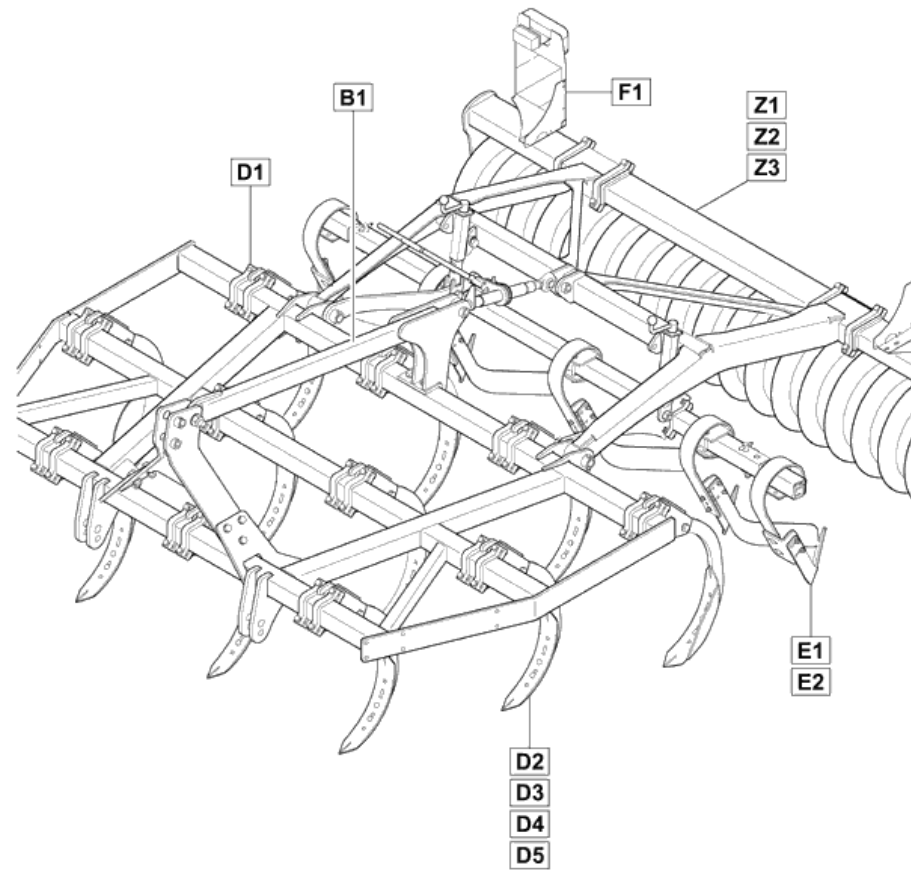

Übersicht (ETB-018086)

Übersicht (ETB-018086)

Артикул	Элемент	Описание	Количество
78800171	1	Cenius 3002 Special навесн.мульчир.культив., срезной болт	1
78800173	2	#CENIUS 3502 SPECIAL	1
78800175	3	#CENIUS 4002 SPECIAL	1