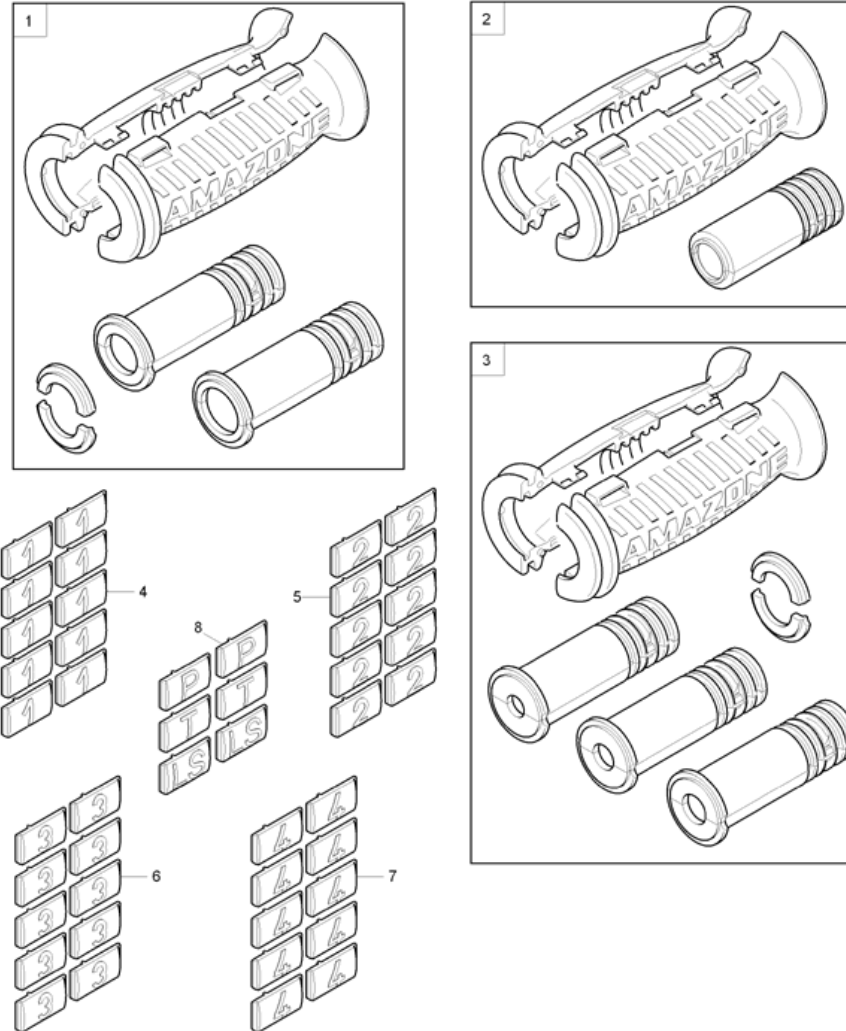

Ручка для гидравлического шланга (ETB-018090)

Ручка для гидравлического шланга (ETB-018090)

Артикул	Элемент	Описание	Количество
945978	1	Комплект рукоятей	1
943616	2	Комплект рукоятей	1
943615	3	Комплект рукоятей	1
945979	4	KENNZEICHNUNGSSCHILDER ZAHL 1 ##E	1
945980	5	KENNZEICHNUNGSSCHILDER ZAHL 2 ##E	1
945981	6	KENNZEICHNUNGSSCHILDER ZAHL 3	1
945982	7	KENNZEICHNUNGSSCHILDER ZAHL 4	1
945983	8	Набор для маркировки гидравлики (DE)(MB) AWN06	1