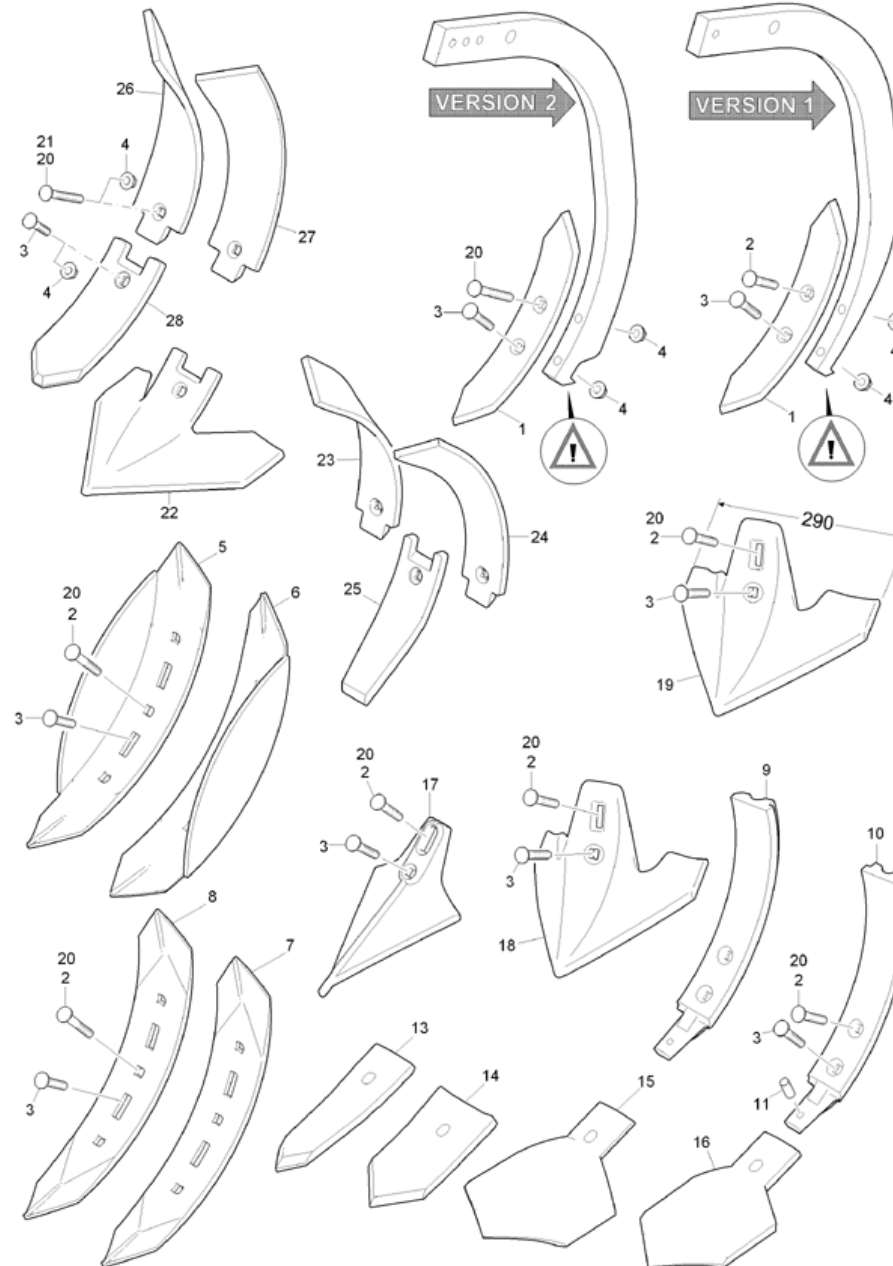

Grubberwerkzeuge (ETB-018096)

Grubberwerkzeuge (ETB-018096)

Артикул	Элемент	Описание	Количество
78706176	1	Сошник	1
DA686	2	Болт с потаем	2
DA636	3	Болт с потаем	1
DE202	4	Гайка	2
78706955	5	Сошник правый крайний	1
78706954	6	Лемех левый крайний	1
78708676	7	Сошник правый	1
78708677	8	Сошник левый	1
78700470	9	Пластина направляющая левая	1
78700471	10	Пластина направляющая правая	1
DI077	11	Штифт	1
DA690	12	SE-SHR 608 12X 75 10.9	1
78700473	13	SPITZSCHAR CLIP (14/K1)##E	1
78700474	14	BREITSCHAR (14/K1) ##E	1
78700472	15	Рабочий орган	1
78701101	16	STOPPELSCHAR SCHMAL (14/K1)	1
78705585	17	Сошник 170x9	1
78702978	18	Лапа стрельчатая 250мм	1
78801569	19	NULL	1
DA709	20	Болт в патаем	1
DA637	21	Болт в патаем	1
78708716	22	C-MIX 2 GAENSEFUSSSCHAR 320 MM (14/K1)	1