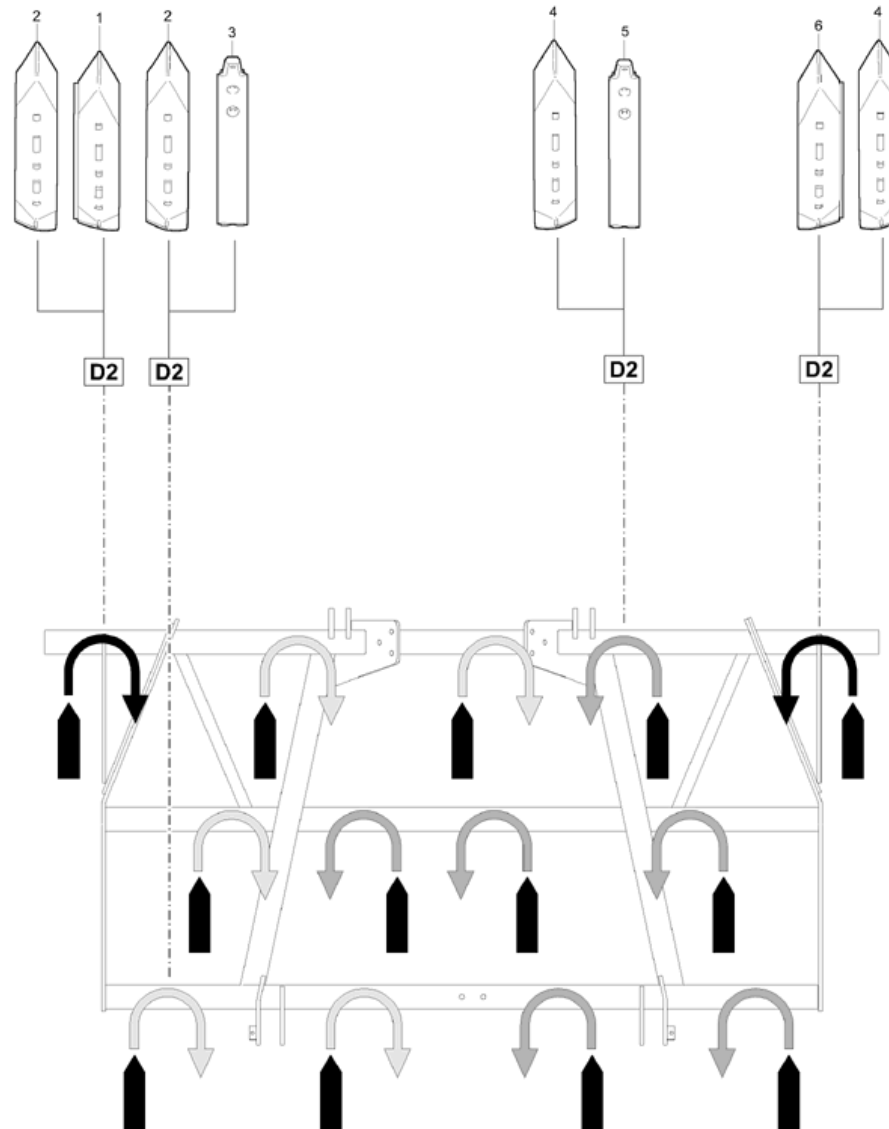

Scharanordnung Cenius 3502 (ETB-018100)

Scharanordnung Cenius 3502 (ETB-018100)

Артикул	Элемент	Описание	Количество
78706954	1	Лемех левый крайний	1
78708676	2	Сошник правый	1
78700471	3	Пластина направляющая правая	5
78708677	4	Сошник левый	1
78700470	5	Пластина направляющая левая	6
78706955	6	Сошник правый крайний	1