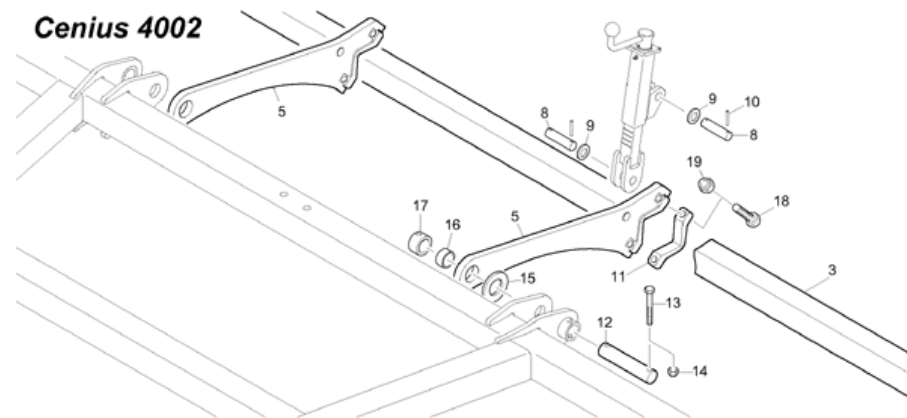

Scheibentraversen (ETB-018102)

Scheibentraversen (ETB-018102)

Артикул	Элемент	Описание	Количество
78801563	1	SCHEIBENTRAEGER CXS3002 (02/K3)	1
78801564	2	Балка	1
78801565	3	SCHEIBENTRAEGER CXS4002 (02/K3)	1
78800157	4	SCHEIBENARM KLEMMBAR RE (02/K3)##A	1
78800034	5	SCHEIBENARM KLEMMBAR (02/K3)##E	1
78800340	8	Палец	4
DF099	9	Шайба	8
DI053	10	Штифт	8
78801030	11	Скоба	1
78800047	12	Палец 10278 40X 210 S355J2C+C	2
DB472	13	6ГР-БТ 4014 12X 90 12.9 FLZNL-480H	4
DE090	14	Контргайка ISO 7042 - M12 8 - A2G	4
DF330	15	Шайба	2
DI304	16	Втулка	2
78700047	17	Втулка	2
DB190	18	Болт	4
DE085	19	Контргайка ISO 7042 - M16 8 - A2G	4