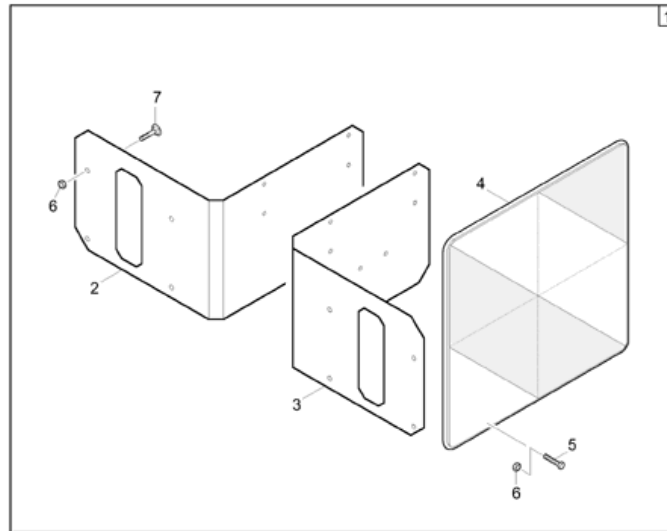

Комплект предупреждающих табличек для Франции (ETB-018114)

Комплект предупреждающих табличек для Франции (ETB-018114)

Артикул	Элемент	Описание	Комментарий	Количество
78201486	1	#WARNTAFELKIT FRANKREICH		1
78201485	2	WARNTAFELHALTER SEITL LI (02/K3)##E	wird rechts montiert	1
78201484	3	WARNTAFELHALTER SEITL RE (02/K3)##E	wird links montiert	1
ND015	4	Световозвращатель		2
DC346	5	6КТ-SHR 4017 4X 20 8.8 (B01)		16
DE021	6	Гайка		24
DD404	7	Винт		8