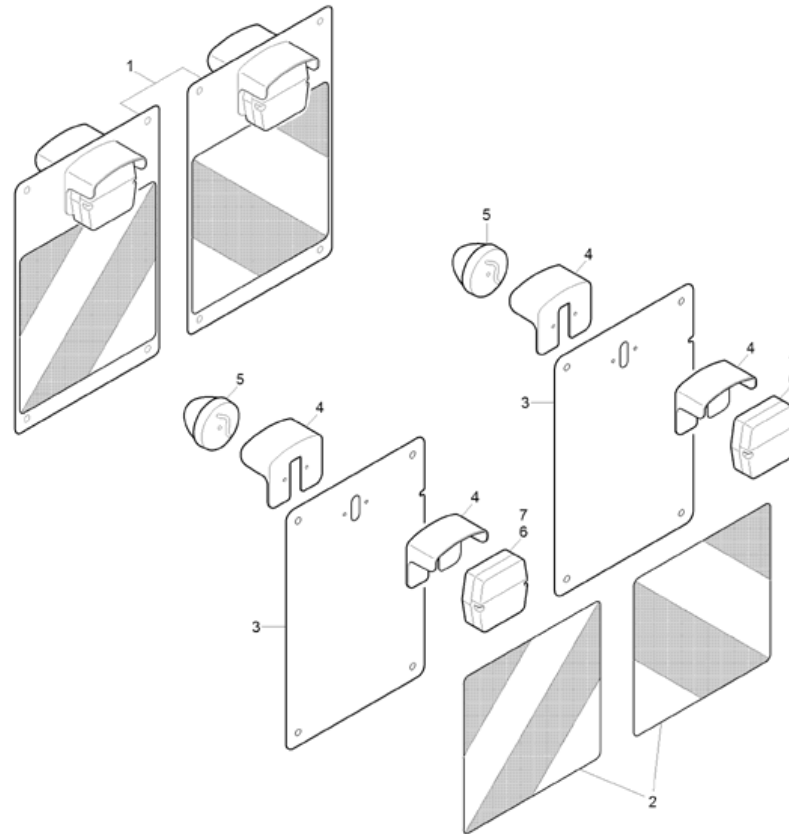

(RUS)Beleuchtungssatz (ETB-018112)

(RUS) Beleuchtungssatz (ETB-018112)

Артикул	Элемент	Описание	Количество
NA168	1	Комплект освещения	1
935297	2	Ремкомплект (наклейка)	1
YY00355	3	BLECH 423X282X1 VERZ.##E	2
YY00354	4	SCHUTZHAUBE F. BELEUCHTUNG##E	4
YY00351	5	POSITIONSLEUCHTE WEISS VORNE	2
YY00352	6	HECKLEUCHTE O. GLUEHLAMPE	2
YY00353	7	LICHTSCHEIBE F. HECKLEUCHTE	1