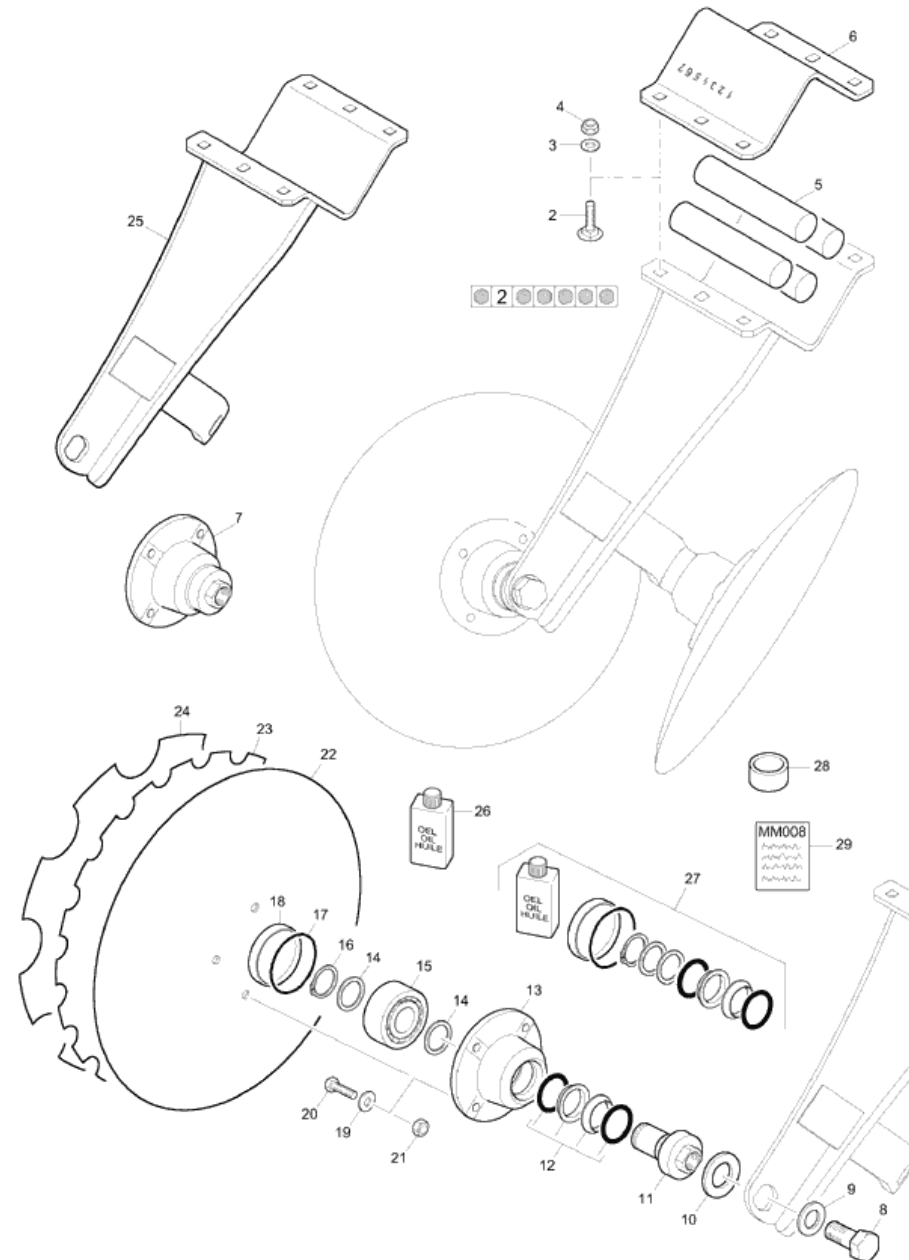

Двухдисковый элемент (ЕТВ-018106)

Двухдисковый элемент (ЕТВ-018106)

Артикул	Элемент	Описание	Количество
DA329	2	КР-4ГР-БТ 603 12X 35 10.9 FLZNL-480H	4
DF044	3	Шайба ISO 7090 - 13x24x2,5 - St A2G	4
DE090	4	Контргайка ISO 7042 - M12 8 - A2G	4
78400003	5	Демпфер (только для Catros 6001-2 Plus!)	4
78400004	6	ЛС 19903 8,0А Х1500Х4000 09Г2С	1
971681	7	(СБ)	1
DC348	8	6ГР-БТ 4017 24X 55 10.9 FLZNL-480H	2
DF099	9	Шайба	2
DF219	10	Шайба	2
970900	11	Цапфа	2
FA078	12	Кольцо уплотнительное	2
78101200	13	Корпус ступицы	2
DL018	14	Шайба	4
CC014	15	Шарикоподшипник	2
DL088	16	Кольцо стопорное	2
FC184	17	Кольцо уплотнительное	2
78101010	18	# Колпак защитный черный	2
DF036	19	Шайба	8
DD491	20	KLEBENDE BESCHICHTUNG NACH DIN 267-27	8
DE327	21	Гайка	8
XL041	22	Диск рабочий гладкий 460/4	2
XL044	23	Диск рабочий зубчатый 460/4	2