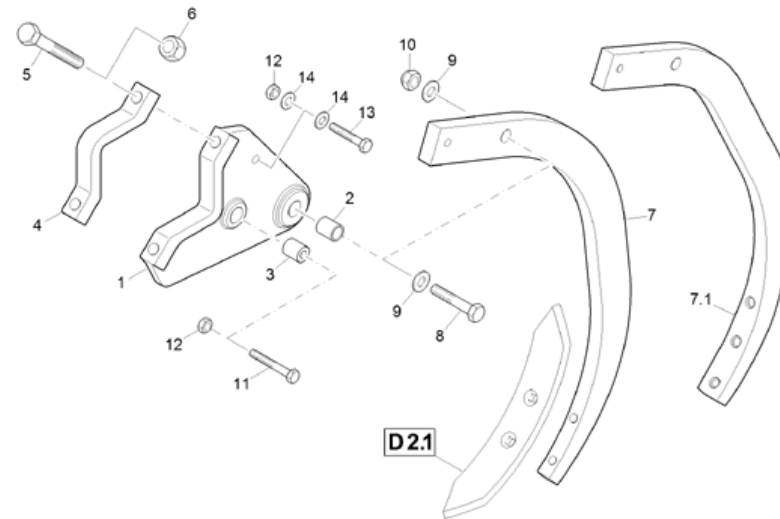

Балка с зубьями (от 2013) (ETB-018095)

Балка с зубьями (от 2013) (ETB-018095)

Артикул	Элемент	Описание	Комментарий	Количество
78800647	1	ZINKENAUFNAHME SPECIAL MONT (02/K3)###E	enth?lt Pos 2 und 3	1
DI351	2	SPN-BU EG 20/ 26X 30 56SI7		1
78800646	3	SCHERBUCHSE###E		1
78708565	4	Хомут зажимной		1
DB511	5	Болт		2
DE085	6	Контргайка ISO 7042 - M16 8 - A2G		2
78800401	7	ZINKEN-CXS-60X25 (14/K1)###E	Werkzeuge siehe Gruppe D3.1	1
78802004	7.1	SCHMIEDEZINKEN CENIUS 02 3-LO (14/K1)###E	optional	1
DB514	8	Болт		1
DF094	9	ШБ 7090 21X37X3 ST A2G		2
DE306	10	Гайка		1
DB079	11	Болт		1
DE090	12	Контргайка ISO 7042 - M12 8 - A2G		1
DB076	13	Болт	nur f?r 1. Zinkenreihe	1
DF044	14	Шайба ISO 7090 - 13x24x2,5 - St A2G		2