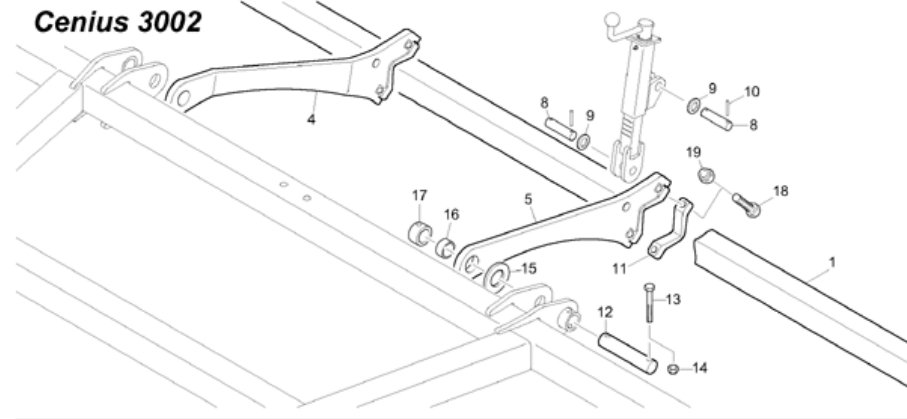

Scheibentraversen (ETB-018102)

Scheibentraversen (ETB-018102)

Артикул	Элемент	Описание	Количество
78801563	1	SCHEIBENTRAEGER CXS3002 (02/K3)	1
78801564	2	Балка	1
78801565	3	SCHEIBENTRAEGER CXS4002 (02/K3)	1
78800157	4	SCHEIBENARM KLEMMBAR RE (02/K3)##A	1
78800034	5	SCHEIBENARM KLEMMBAR (02/K3)##E	1
78800340	8	Палец	4
DF099	9	Шайба	8
DI053	10	Штифт	8
78801030	11	Скоба	1
78800047	12	Палец 10278 40X 210 S355J2C+C	2
DB472	13	6ГР-БТ 4014 12X 90 12.9 FLZNL-480H	4
DE090	14	Контргайка ISO 7042 - M12 8 - A2G	4
DF330	15	Шайба	2
DI304	16	Втулка	2
78700047	17	Втулка	2
DB190	18	Болт	4
DE085	19	Контргайка ISO 7042 - M16 8 - A2G	4