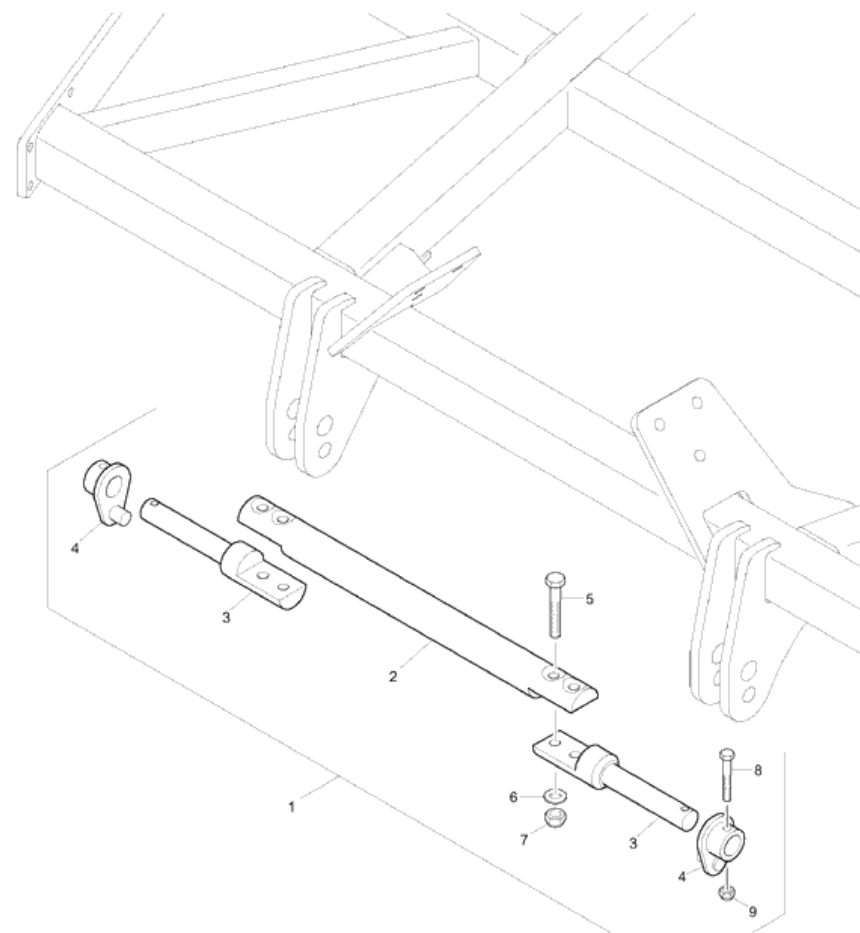

Кат. II - адаптер (ЕТВ-018119)

Кат. II - адаптер (ETB-018119)

Артикул	Элемент	Описание	Количество
78800405	1	КАТ 3N ADAPTER CENIUS XX02##E	1
78800404	2	STREBE (B10)	1
78800403	3	UL BOLZEN KAT 3N (B10)##E	2
78800440	4	VERDREHSICHERUNG (B10)	2
DB511	5	Болт	4
DF077	6	Шайба	4
DE085	7	Контргайка ISO 7042 - M16 8 - A2G	4
DB071	8	6ГР-БТ 4014 12X 70 8.8 A2G	2
DE090	9	Контргайка ISO 7042 - M12 8 - A2G	2