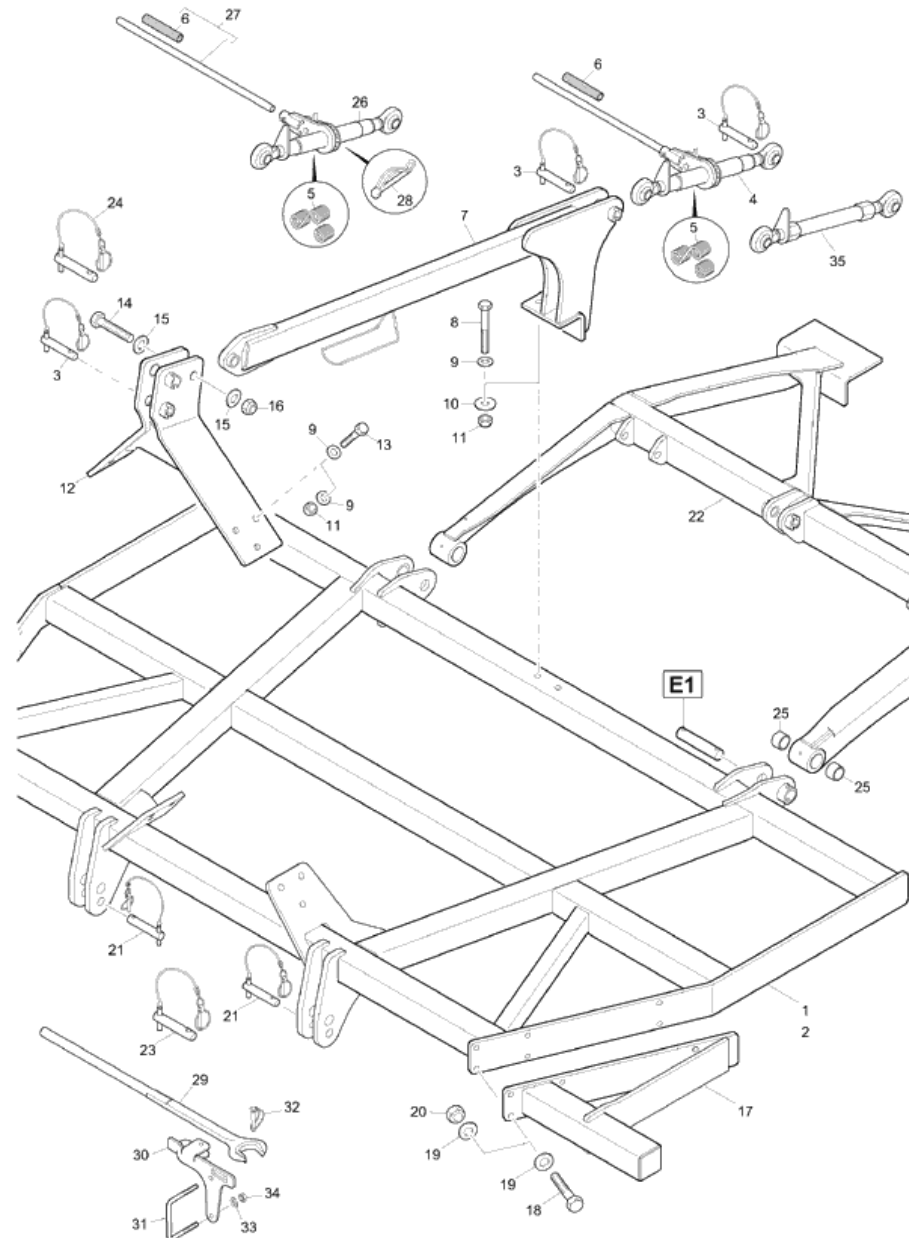

Rahmenteile (ETB-018091)

Rahmenteile (ETB-018091)

Артикул	Элемент	Описание	Комментарий	Количество
78800001	1	HAUPTRAHMEN CXS3002 (02/K3)##E	f?r Cenius 3002 und 3502	1
78800010	2	HAUPTRAHMEN CXS4002 (02/K3)##E		1
968155	3	Палец КАТ. 2		1
78800271	4	Тяга верхняя КАТ2-М30		1
78200778	5	Пружина витая 3-точечная		1
KB057	6	Держатель рукоятки виниловый		1
NML	7	Больше не поставляется		1
DB272	8	Болт		2
DF094	9	ШБ 7090 21X37X3 ST A2G		8
DF249	10	Шайба		2
DE306	11	Гайка		8
78801574	12	OVERLENKERBOCK (02/K3)##E		1
DB395	13	Болт		6
DB413	14	Болт		1
DF190	15	Шайба		2
DE305	16	Гайка		1
78800166	17	ANBAURAHMEN CXS3502 (02/K3)##E		2
DB450	18	Болт		12
DF077	19	Шайба		24
DE142	20	Контргайка DIN 985 - M16 8 - A2G		12
6010300	21	Палец Кат. 2		2
78800597	22	#Рама для Cenius		1