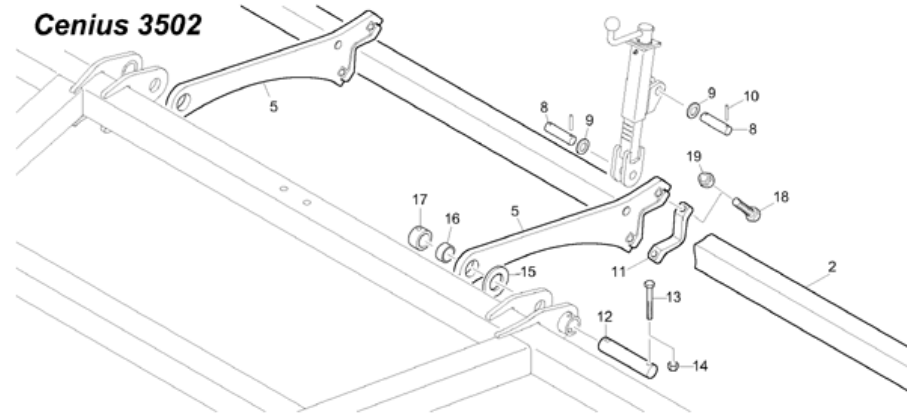

Scheibentraversen (ETB-018102)

Scheibentraversen (ETB-018102)

Артикул	Элемент	Описание	Количество
78801563	1	SCHEIBENTRAEGER CXS3002 (02/K3)	1
78801564	2	Балка	1
78801565	3	SCHEIBENTRAEGER CXS4002 (02/K3)	1
78800157	4	SCHEIBENARM KLEMMBAR RE (02/K3)##A	1
78800034	5	SCHEIBENARM KLEMMBAR (02/K3)##E	1
78800340	8	Палец	4
DF099	9	Шайба	8
DI053	10	Штифт	8
78801030	11	Скоба	1
78800047	12	Палец 10278 40X 210 S355J2C+C	2
DB472	13	6ГР-БТ 4014 12X 90 12.9 FLZNL-480H	4
DE090	14	Контргайка ISO 7042 - M12 8 - A2G	4
DF330	15	Шайба	2
DI304	16	Втулка	2
78700047	17	Втулка	2
DB190	18	Болт	4
DE085	19	Контргайка ISO 7042 - M16 8 - A2G	4