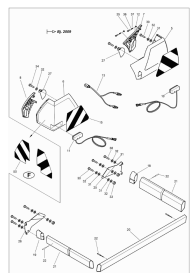

L.4, ETV-013097, Safety-Set с
2009 года выпуска! , 1