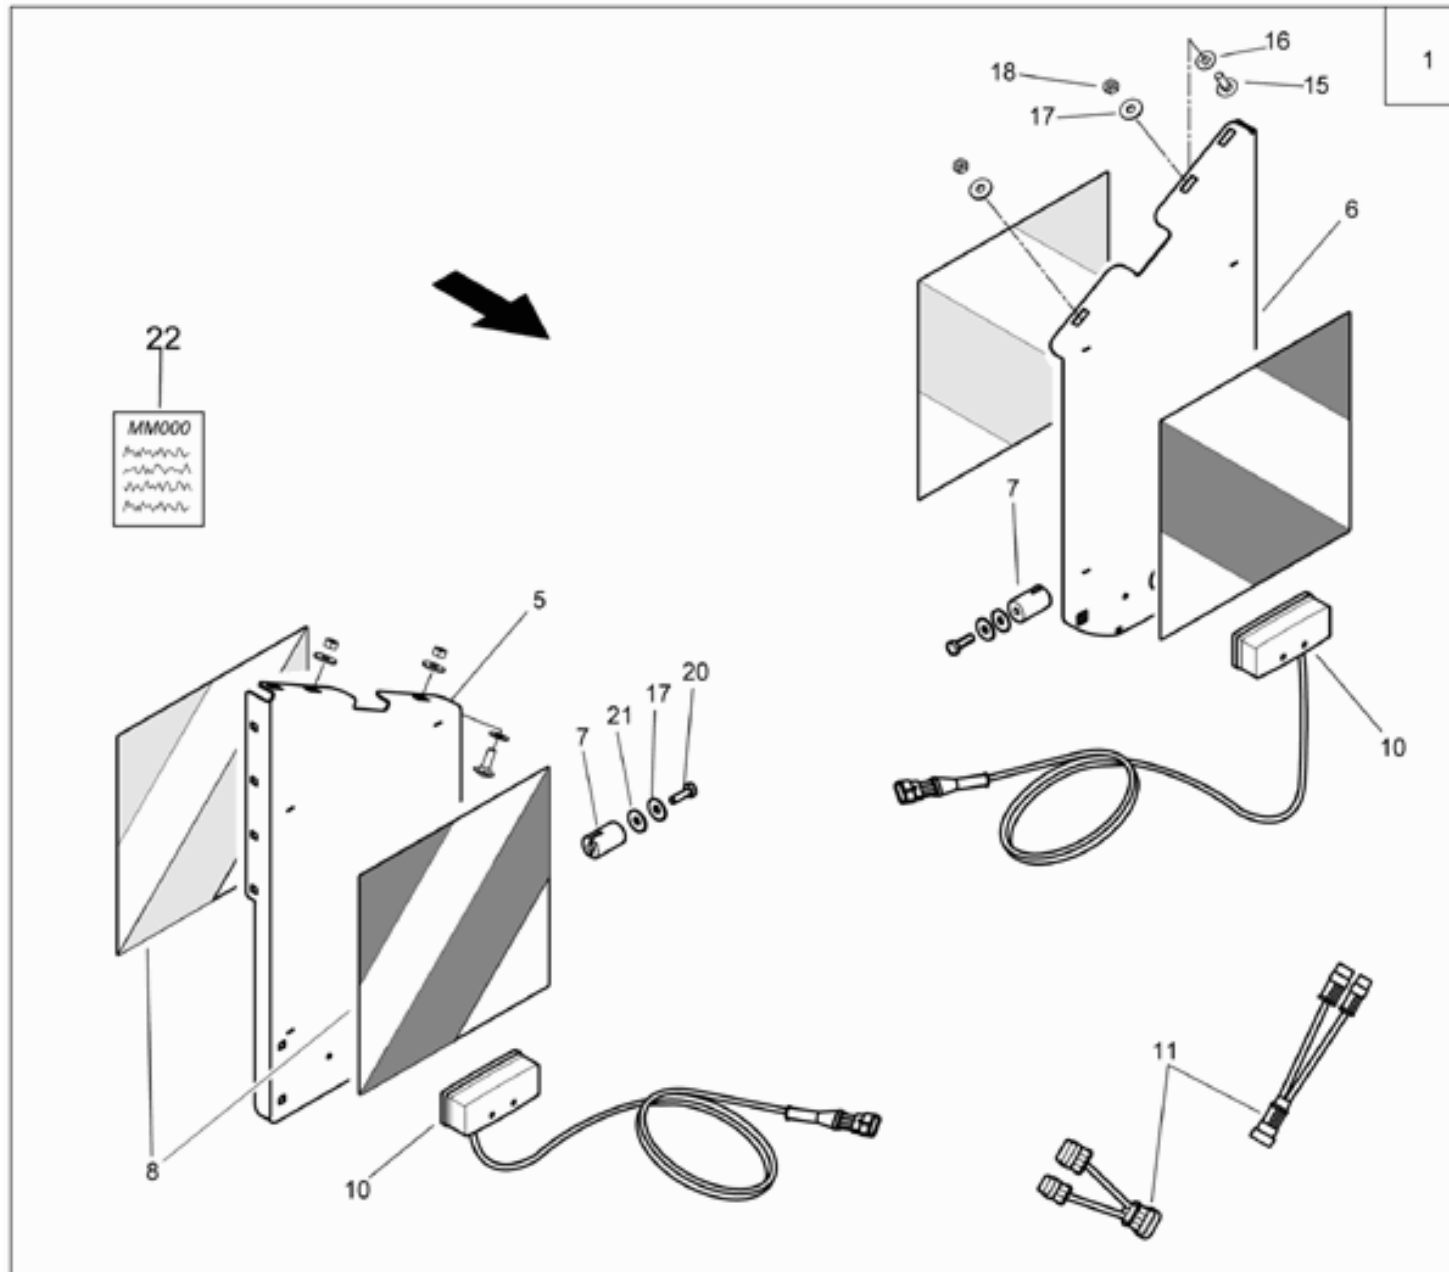

габаритное освещение передн. для насадки L1000 (ETB-013104)

габаритное освещение передн. для насадки L1000 (ETB-013104)

Артикул	Элемент	Описание	Комментарий	Количество
935195	1	Передн. освещение для движения по дороге для ZA-M, самост. монтаж, с лестницей		1
935088	5	Панель левая		1
935089	6	Панель правая		1
933393	7	Втулка предохранительная		2
935297	8	Ремкомплект (наклейка)		2
NA088	10	Фонарь габаритного освещения		2
NA088	10	Фонарь габаритного освещения		1
NA089	10.1	Рассеиватель стояночного фонаря	[ohne Abbildung]	1
NA088	10.1	Фонарь габаритного освещения	[ohne Abbildung]	1
NL982	11	Кабель соединительный		1
DA340	15	Болт с потаем		4
102167	16	FM AR071 GRIVORY GV-6H (14)		1
DF176	17	Шайба		6
DE537	18	Гайка		1
DC036	20	6ГР-БТ 4017 8X 25 A2-70		2
DF279	21	ШБ 34816 8,4X24X2 PA66 NT		2
MM043	22	MA BELEUCHTUNG VORNE		1