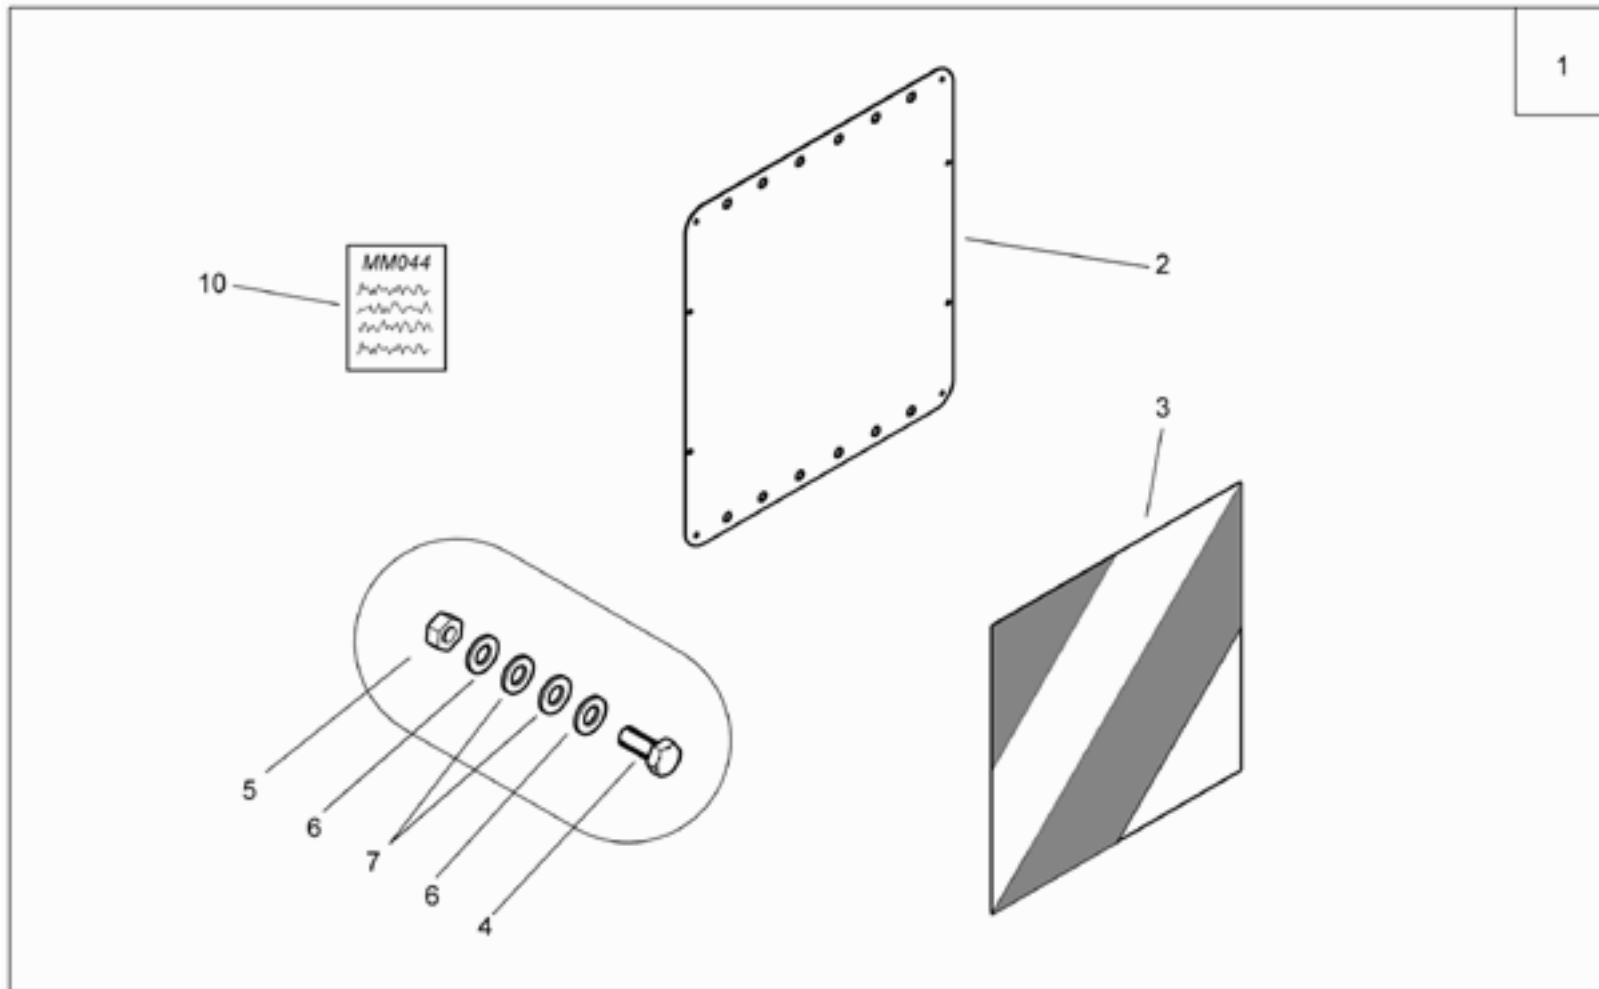

Warntafeln für Frankreich ab Bj.2009 ! (ETB-013105)

Warntafeln für Frankreich ab Bj.2009 ! (ETB-013105)

Артикул	Элемент	Описание	Количество
935014	1	WARNTAFEL SEITLICH FUER FRANKREICH	1
935010	2	WARNTAFELBLECH F (02/K5)	2
935297	3	Ремкомплект (наклейка)	2
DC031	4	Болт	4
DE537	5	Гайка	1
DF021	6	Шайба	8
DF408	7	Шайба	8
MM044	10	MA WARNTAFELN F.FRANKREICH	1