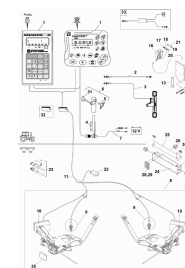

I.2, ETV-013087, AMADOS , 1