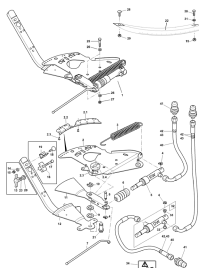

G.1, ETV-013081, Донная группа, механ. , 1