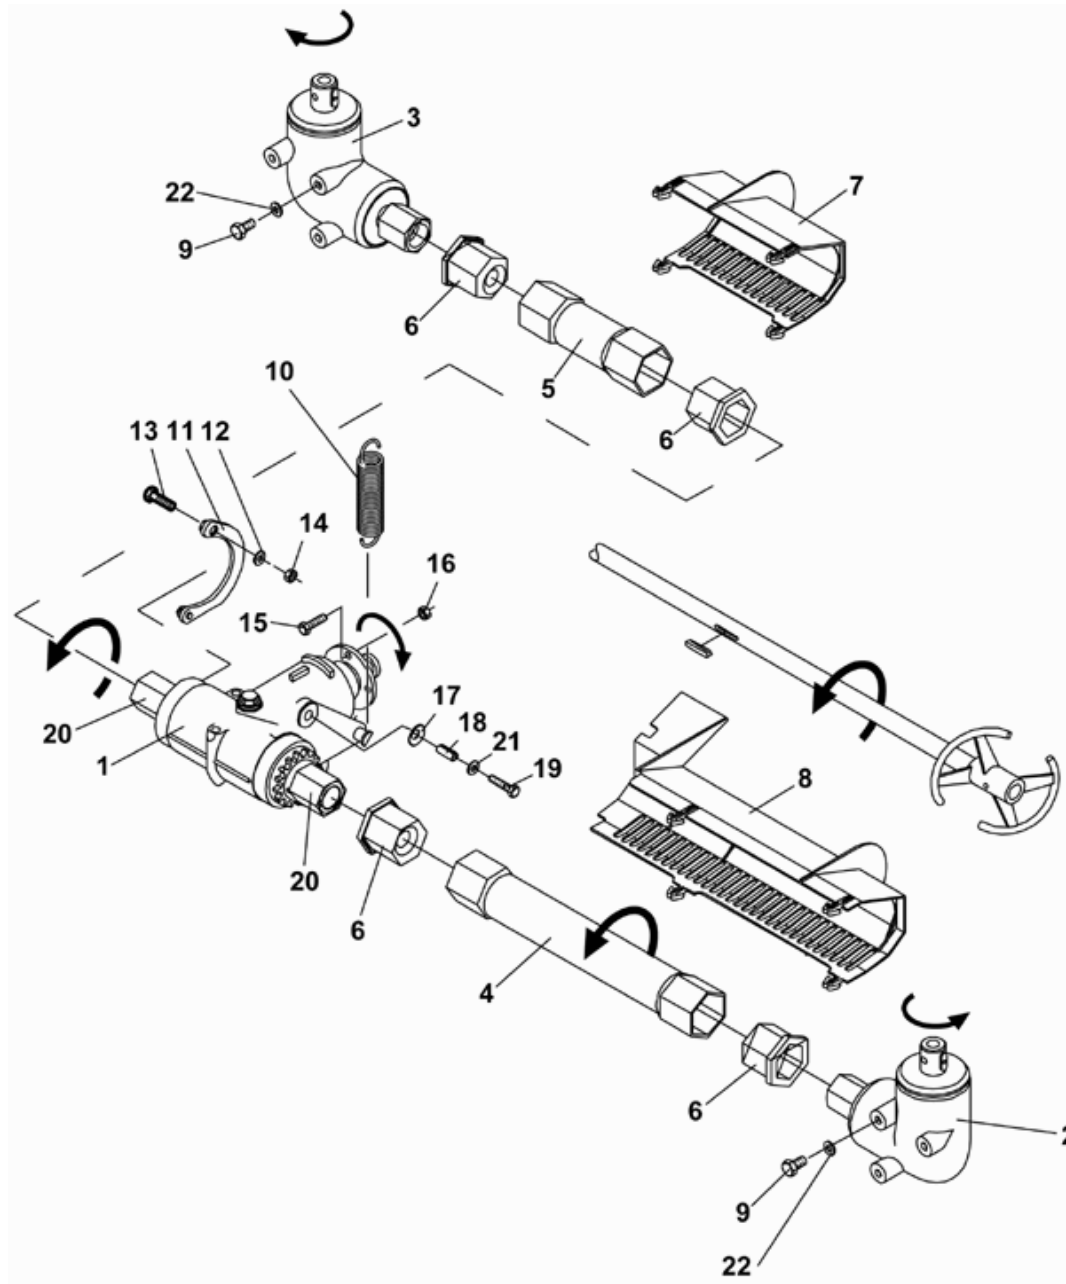

привод ZA-M (ETB-013076)

привод ZA-M (ETB-013076)

Артикул	Элемент	Описание	Количество
918044	1	(СБ)	1
917000	2	(СБ)	1
917001	3	(СБ)	1
911400	4	TEIL:RO 55X3X 394 ST35	1
911401	5	TEIL:RO 55X3X 191 ST35	1
911404	6	ВТУЛКА ПОВОДКА (СОЕДИНИТЕЛЬНАЯ) KUNST. PA46 SCHWARZ	4
113878	7	WELLENSCHUTZ LI. ##M	1
911440	8	Защита вала правая пластик оранжевый	1
DC213	9	Болт	6
HA130	10	Пружина	1
910092	11	(СБ)	1
DF292	12	(NEOPREN ANGEPRESST)	1
DC031	13	Болт	1
DE030	14	БГР-ГА 4032 М 8 А4 -70	1
1362100	15	Болт	1
DE537	16	Гайка	1
HE002	17	Шайба	4
112487	18	BUCHSE	1
DC213	19	Болт	1
911402	20	Муфта	2
DF185	21	Шайба	1
DF033	22	ШБ 7090 10,5X20X2 A2 ALTERN. DIN 125	1