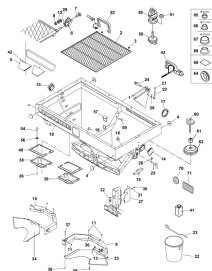

ZA-M 900, 1200, 1500 Prétix / Fortix / Novix (MH451)

A.1, ETB-013053, рама с бункером , 1