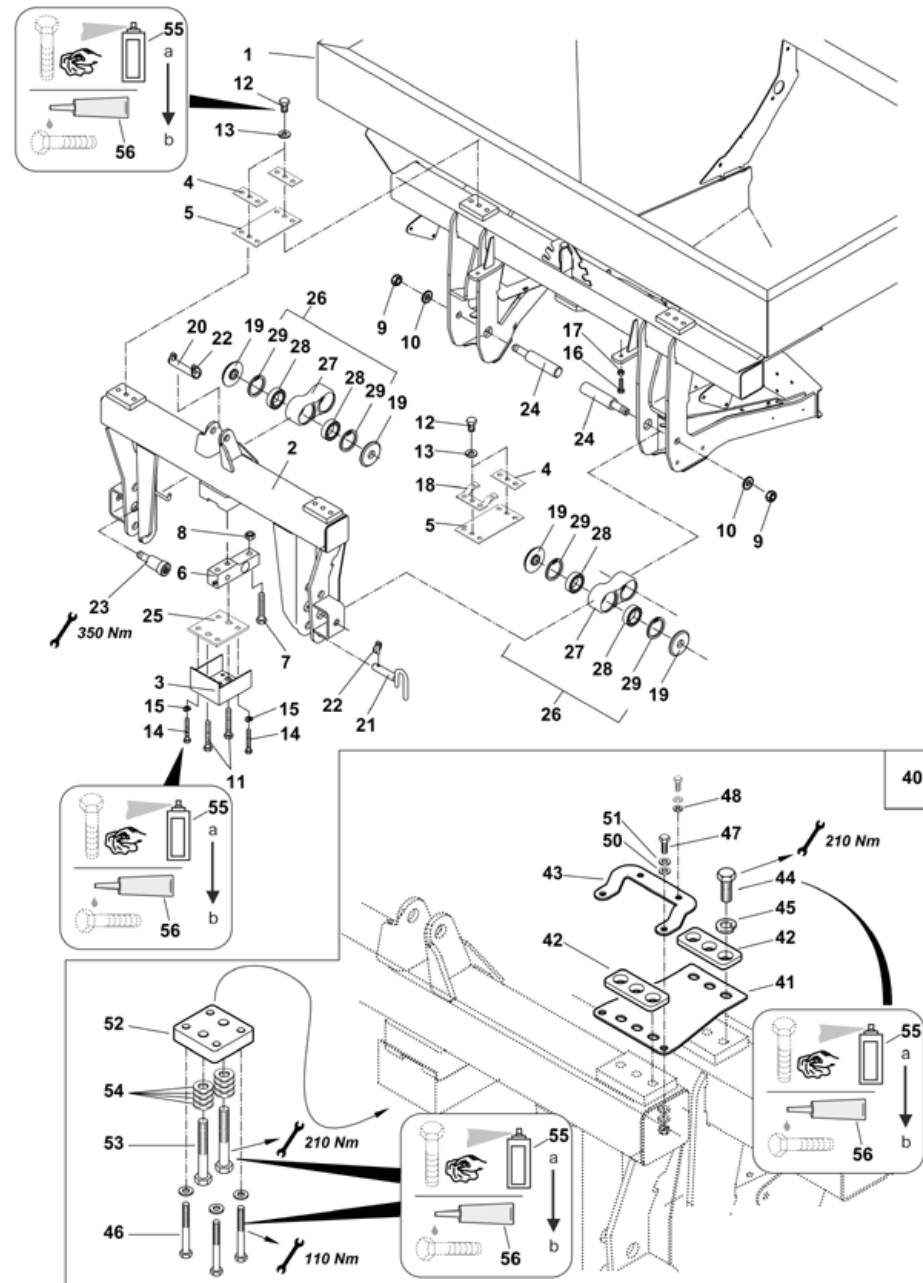

Profis до года выпуска 2007 (ETB-013056)

Profis до года выпуска2007 (ETB-013056)

Артикул	Элемент	Описание	Комментарий	Количество
934988	1	ZA-M PROFIS 1500 VORM. (02) ##E		1
935725	2	VORSATZRAHMEN ZA-M PROFIS BIS 2007		1
935712	3	Пластина весов для ZA-M		1
935712	4	Пластина весов для ZA-M		1
935712	5	Пластина весов для ZA-M		1
935731	6	Датчик весов с монтажным комплектом		1
934603	7	Болт		1
DE052	8	Гайка		1
DE395	9	Гайка		4
DF192	10	Шайба		4
DB269	11	Болт		2
DC269	12	Болт		12
DF364	13	Шайба		12
DB268	14	Болт		4
DF363	15	Шайба		1
DC147	16	Болт		2
DE041	17	Гайка		2
922921	18	HALTERUNG KABELK. GESCHW.		1
DL127	19	PA-SHB 988 35X 45X1,5 DC01C490 (B01)		1
937891	19	SCHEIBE 36 X 79X 12 ##AE		1
968153	20	(СБ)		1
810006	21	UNTERLENKERBOLZEN KAT. 2 (B32)		1