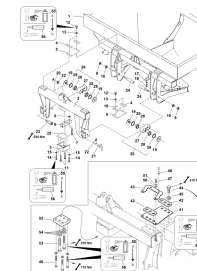

A.3, ETB-013056, Profis до года выпуска 2007, 1