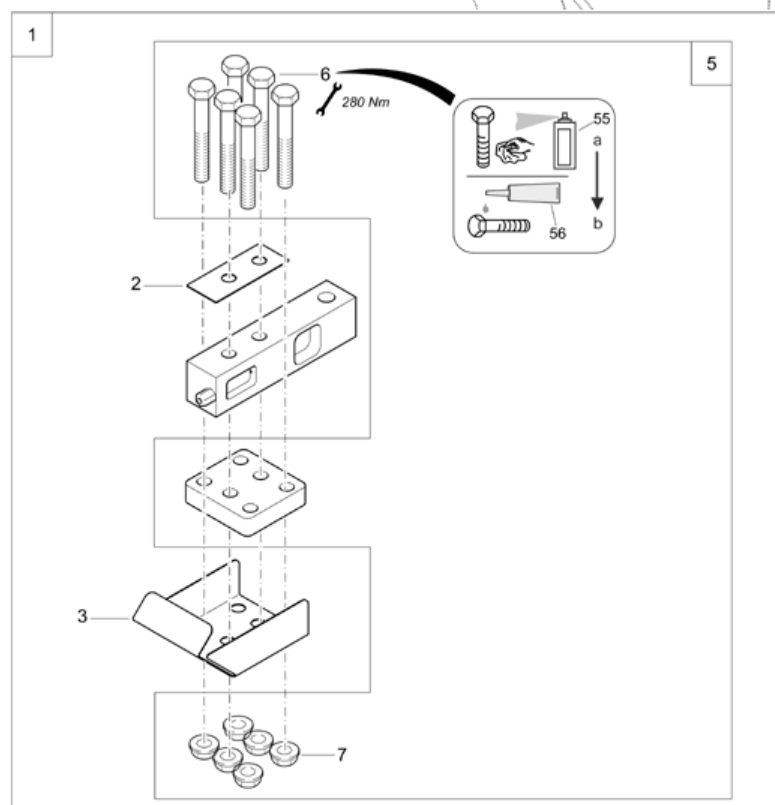

(RUS)Wiegezelle (ETB-013055)

(RUS)Wiegezele (ETB-013055)

Артикул	Элемент	Описание	Комментарий	Количество
935731	1	Датчик весов с монтажным комплектом	Inklusive Pos 1-3	1
949286	2	PLATTE ##AE		1
935329	3	ABDECKKASTEN PROFIS (09) ##E		1
935732	5	DRUCKPLATTE FUER ERSATZ	Inklusive Pos 6 und 7	1
DB512	6	6KT-SHR 4014 16X120 10.9(12.9) (B30)#0A		6
DE522	7	Гайка		1
DF078	8	Шайба	[ohne Abbildung]	10
KA097	55	OBERFLAECHEINREINIGER WEICON		1
KA071	56	# Фиксатор цилиндра складывания		1