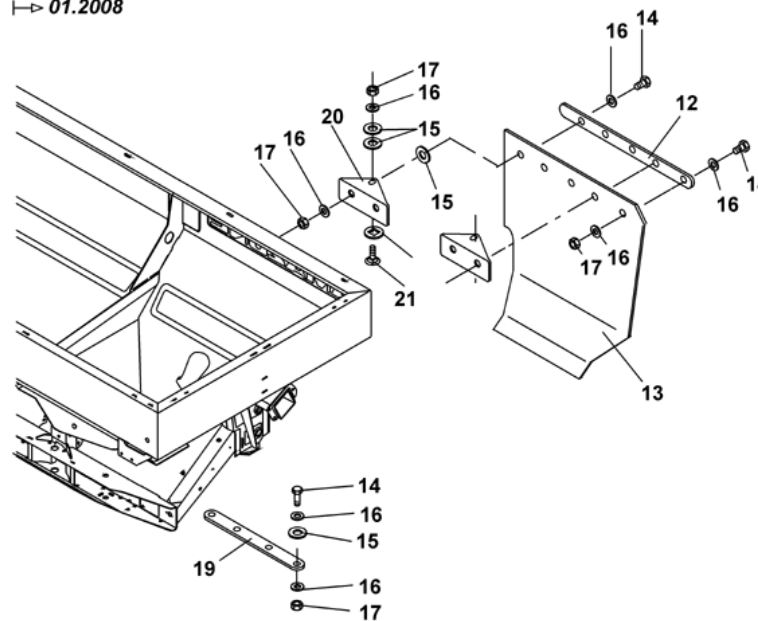

грязеуловитель (ETB-013095)

→ 12.2007

→ 01.2008