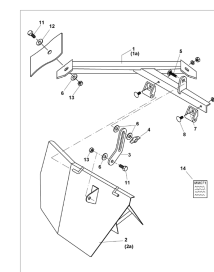

**C.1, ETV-013068, диск для разбрасывания удобрения по краю поля TS 5-9 , 1**

**C.2, ETV-013069, диск для разбрасывания удобрения по краю поля TS 10-14 , 1**

**C.3, ETV-013070, диск для разбрасывания удобрения по краю поля TS 15-18 , 1**

**C.4, ETV-013071, диск для разбрасывания удобрения по краю поля TS 4 , 1**

**D.1, ETV-013072, односторонний откидывающий щиток, мех. , 1**

**D.2, ETV-013073, Устройство распределения на границах**

**E.1, ETV-013074, скоба цилиндрического затвора**