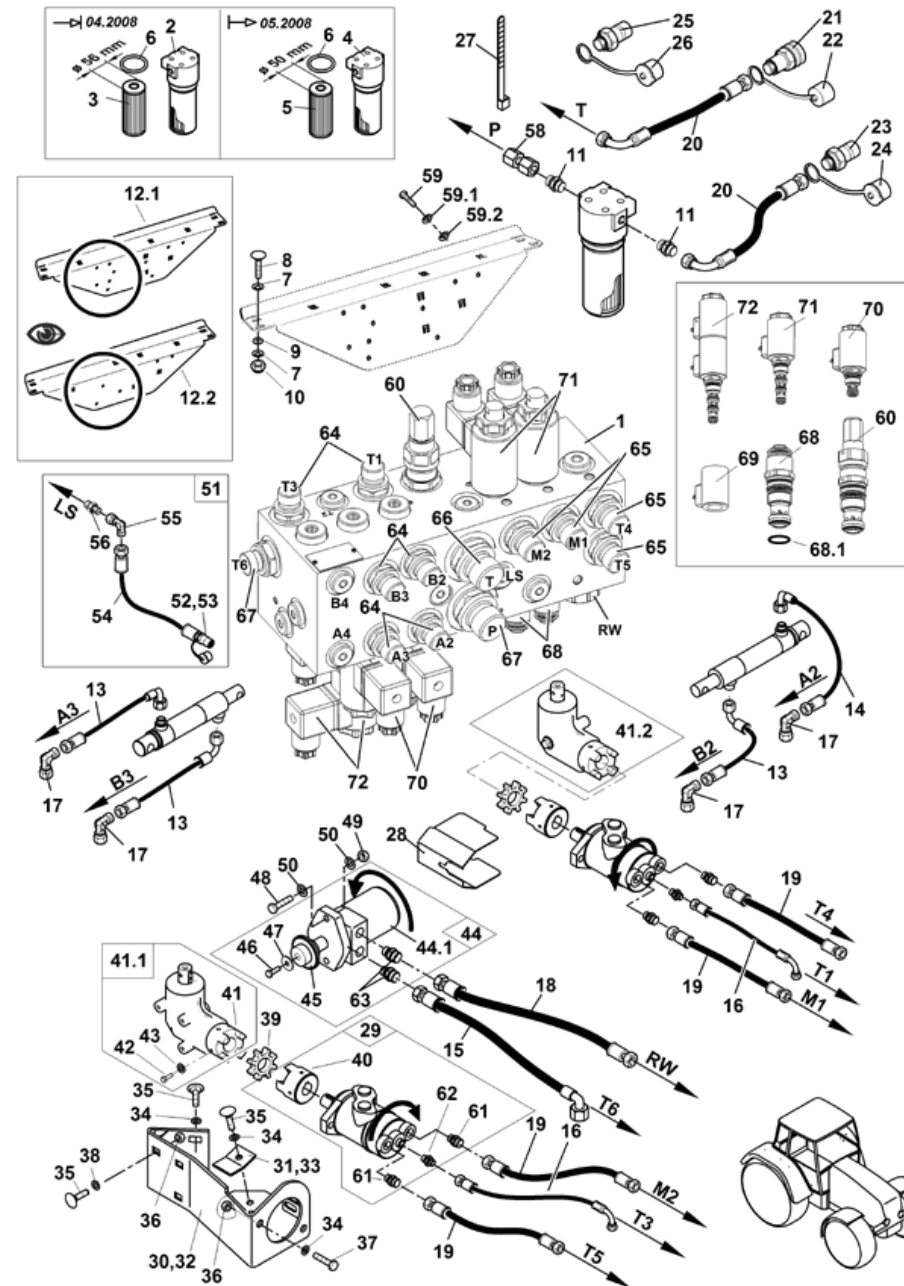

гидравлика Hydro от года выпуска 2008 (ETB-013084)

гидравлика Hydro от года выпуска 2008 (ETB-013084)

Артикул	Элемент	Описание	Комментарий	Количество
GD440	1	Гидроблок		1
GD448	2	Фильтр	Bis 04.2008!	1
GD211	3	Элемент фильтрующий	Bis 04.2008!	1
GD448	4	Фильтр	Ab 05.2008!	1
GD449	5	# Элемент фильтрующий	Ab 05.2008!	1
FC341	6	Кольцо уплотнительное круглое сечение		1
DF292	7	(NEOPREN ANGEPRESST)		8
DA330	8	Болт с потаем		4
102167	9	FM AR071 GRIVORY GV-6H (14)		1
DE264	10	Гайка		4
GC072	11	Переходник		2
933699	12.1	HALTER PROFIS (02/K5) #0E		1
937146	12.2	HALTER PROFIS HYDRO / COMFORT (02/K5)		1
GB188	13	Гидрошланг с защитными крышками		3
GB198	14	Гидрошланг с защитными крышками		1
GB381	15	Гидрошланг		1
GB189	16	Гидрошланг с защитными крышками		2
GC627	17	Переходник		1
GB380	18	Гидрошланг		1
GB383	19	Гидрошланг		4
GB384	20	Гидрошланг		2
GD112	21	ZUS. ANFORDER. NACH ISO 5675 EINHALTEN		1