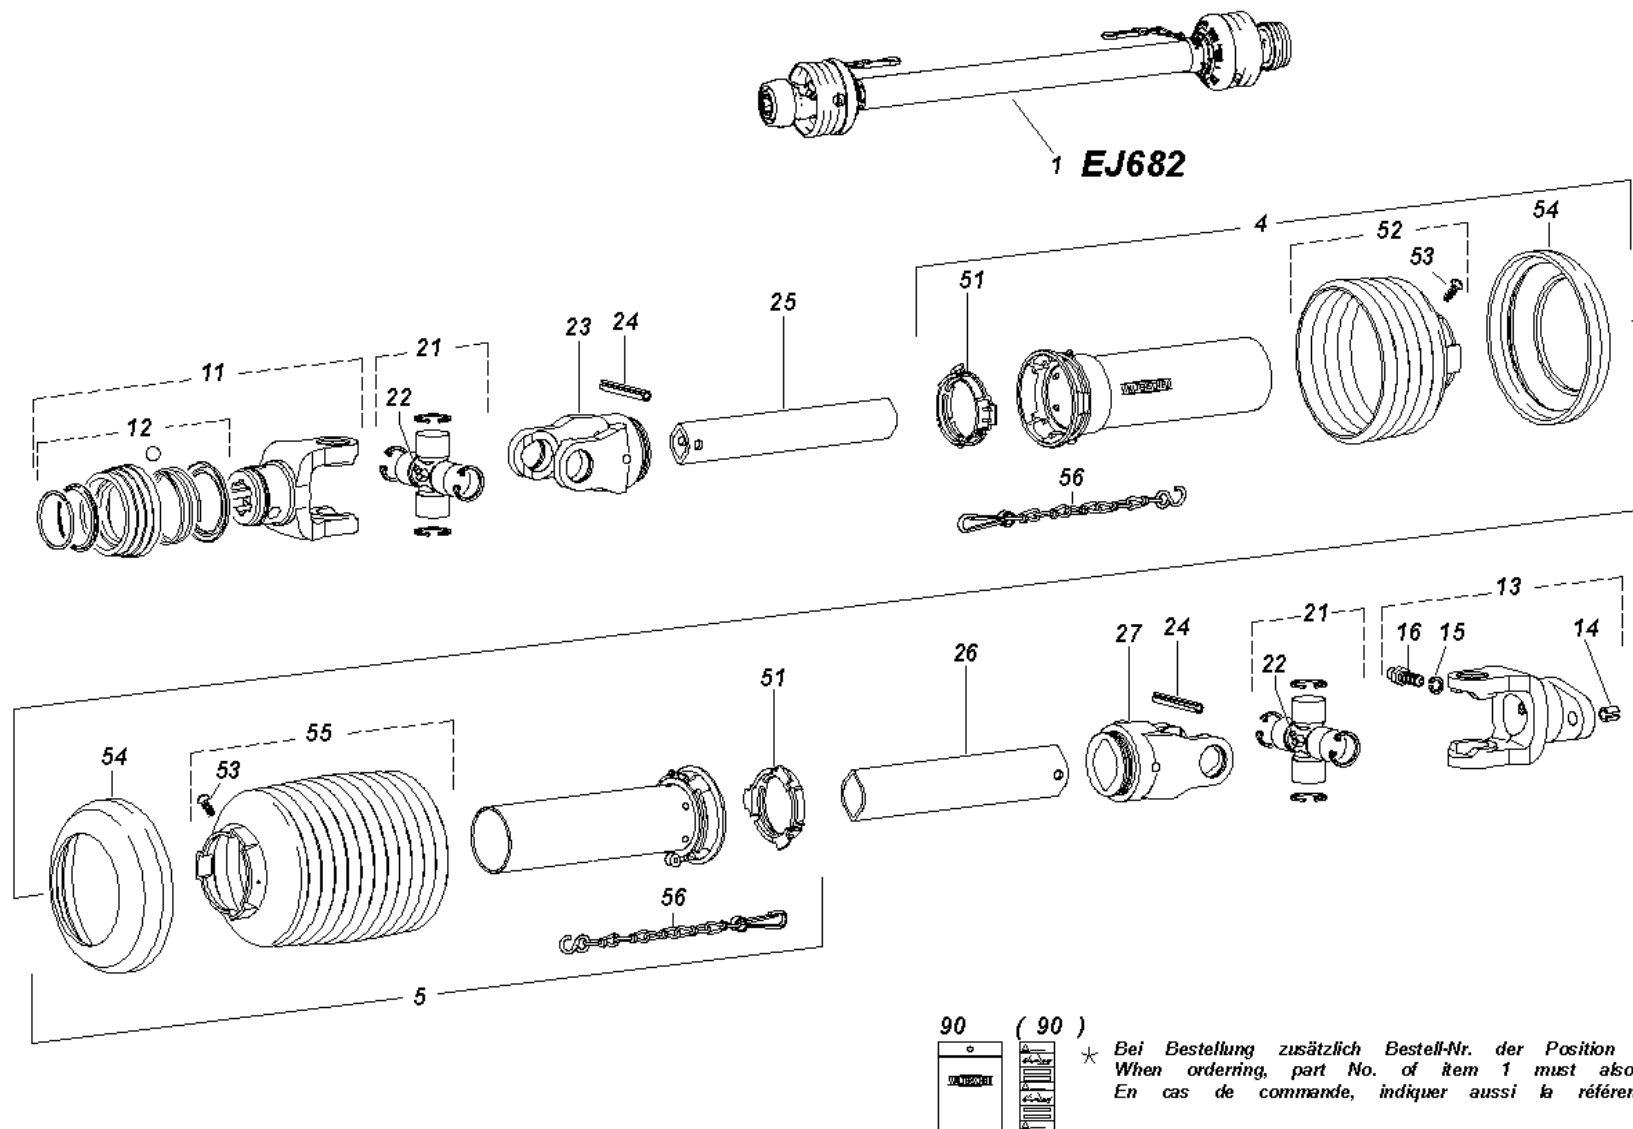

Карданный вал EJ682 - W 100 E 810 мм, 1 3/8 дюйма, 6-шлицевой (ETB-000005709)

Карданный вал EJ682 - W 100 E 810 мм, 1 3/8 дюйма, 6-шлицевой (ETB-000005709)

Артикул	Элемент	Описание	Количество
EJ682	1	Карданный вал Walterscheid W 100 E 810 мм, 1 3/8 дюйма, 6-шлицевой	1
Y368641	4	Защита вала внешняя	1
Y116764	5	Защита вала внутренняя	1
Y133830	11	Вилка	1
YY01682	12	ASE-VERSCHLUSS KPL.	1
1411200	13	Вилка	1
Y010995	14	Штифт DIN7346-10X10	1
DF361	15	Шайба	1
0913500	16	Ниппель смазочный	1
1412200	21	Набор крестовой в сборе W2100	1
Y084099	22	Ниппель для смазки	2
Y040444	23	Корпус крестовины	1
DI071	24	Штифт	2
Y690037	25	PROFILROHR	1
Y1085702	26	Труба профильная	1
Y040456	27	Корпус крестовины	1
Y359005	51	Кольцо уплотнительное	2
Y365258	52	SCHUTZTRICHTER	1
Y365305	53	Винт	2
Y365884	54	Кольцо опорное	2
Y193595	55	Раструб защитный	1
Y044321	56	Цепь удерживающая	2