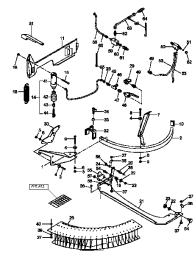

**C.1, ETV-013068, диск для разбрасывания удобрения по краю поля TS 5-9 , 1**

**C.2, ETV-013069, диск для разбрасывания удобрения по краю поля TS 10-14 , 1**

**C.3, ETV-013070, диск для разбрасывания удобрения по краю поля TS 15-18 , 1**

**C.4, ETV-013071, диск для разбрасывания удобрения по краю поля TS 4 , 1**

**D.1, ETV-013072, односторонний откидывающий щиток, мех. , 1**

**D.2, ETV-013073, Устройство распределения на границах**

**E.1, ETV-013074, скоба цилиндрического затвора**