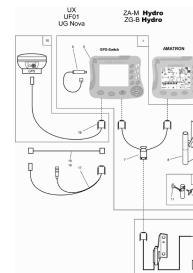

L.3, ETV-013096, Safety-Set , 1

L.4, ETV-013097, Safety-Set с  
2009 года выпуска! , 1

L.5, ETV-013098, Грязеуловитель  
Safety-Set с 2009 года выпуска! ,

M10, ETV-013099, GPS-Switch, 1

M11, ETV-013100, (RUS)GPS-  
Empfänger, 1