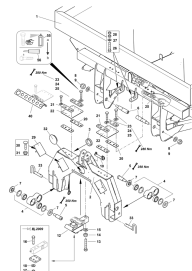

A.2, ETB-013054, Profis от года выпуска 2008 , 1