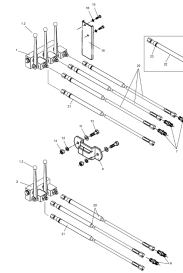

J.3, ETV-013091, двухходовой
элемент , 1