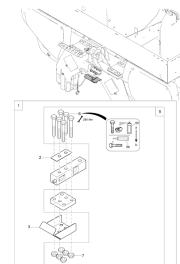

A.2.1, ETB-013055, (RUS)Wiegezelle, 1