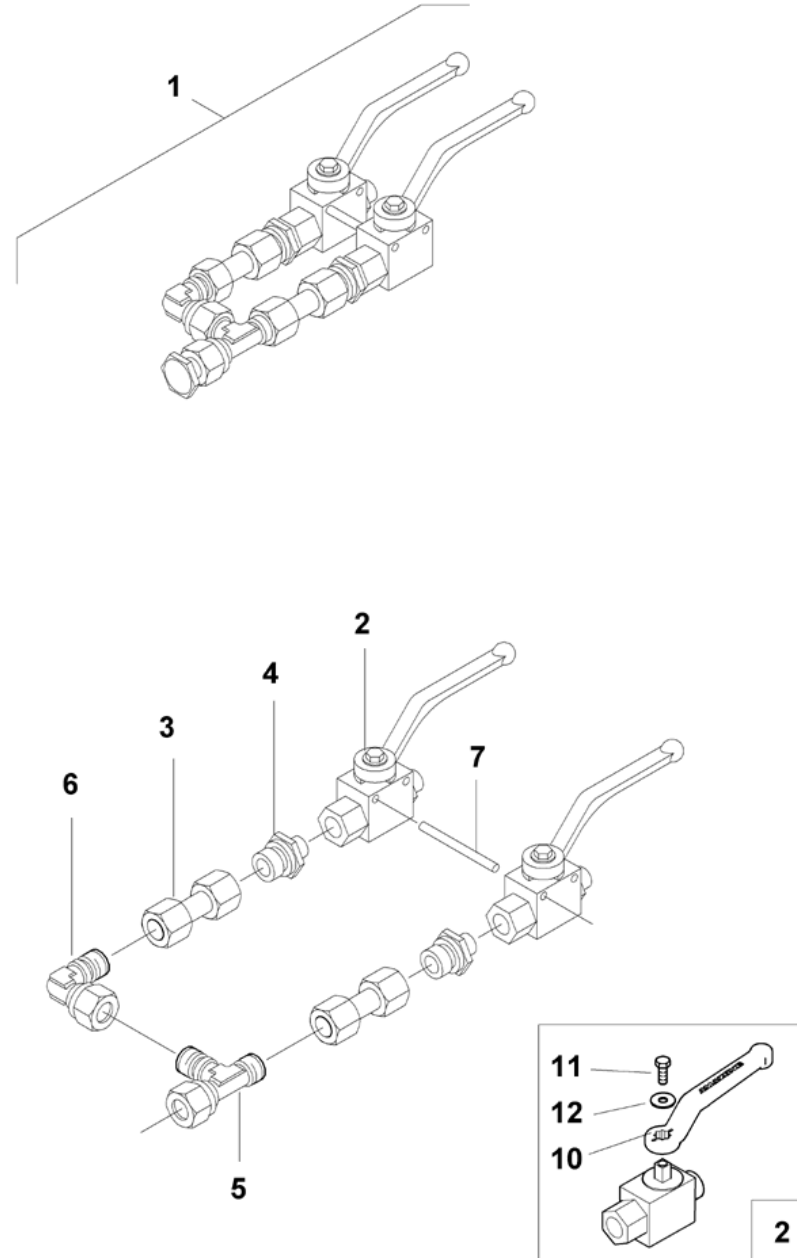

соединение заслонок (ETB-013092)

соединение заслонок (ЕТВ-013092)

Артикул	Элемент	Описание	Комментарий	Количество
919963	1	Сцепка гидравлическая задвижки KPL		1
914563	2	(СБ)	Pos 10-12 !	2
GC166	3	Штуцер		2
GC132	4	Переходник		2
GC037	5	Переходник		1
GC034	6	Переходник		1
DI172	7	Штифт		1
919042	10	РУЧКА KUNST. FM PA66+PA6I/6T GF60 SCHWARZ		1
DC267	11	Болт		1
DF207	12	ШБ 7093-1 5,3X15X1 A2		1