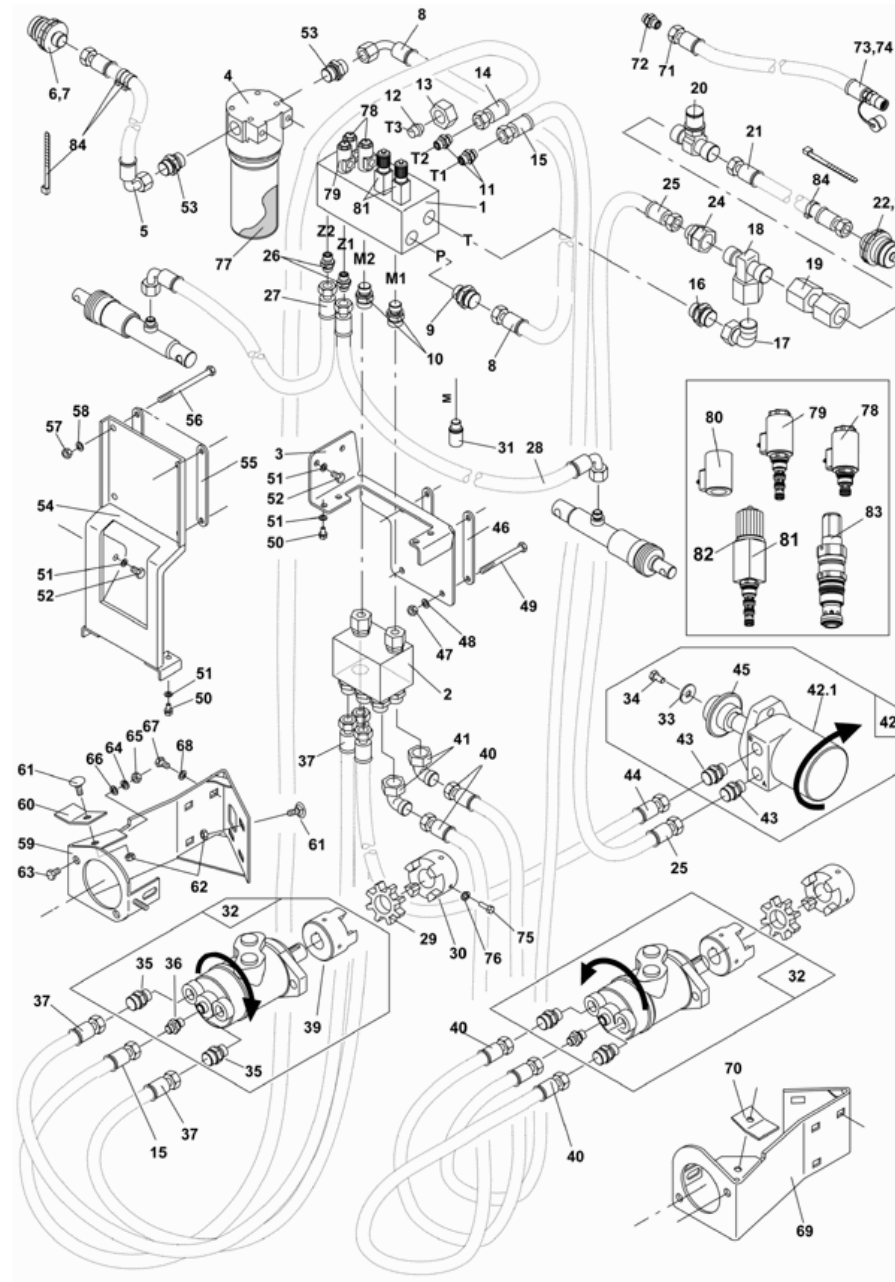

гидравлика Hydro (ETB-013083)

гидравлика Hydro (ETB-013083)

Артикул	Элемент	Описание	Комментарий	Количество
919383	1	Блок управления		1
926351	2	Распределитель		1
NML	3	Больше не поставляется		1
GD448	4	Фильтр		1
GB113	5	Гидрошланг		1
GD075	6	ZUS. ANFORDER. NACH ISO 5675 EINHALTEN		1
GD008	7	Колпак пылевой для штекера 12,5		1
GB209	8	Гидрошланг		1
GC070	9	Переходник		1
GC069	10	Переходник		2
GC227	11	14571		4
GC054	12	Соединение гидравлическое		1
GC052	13	ГАЙКА НАКИДНАЯ ISO 8434-1-N-L15-A3C		1
GB119	14	ГИДР.ШЛАНГ 1SN 6 N /N - 850 DIN20066 1.4305 THERMOPL. PN300 M.KAPPEN		1
GB204	15	DIN20066 1.4305 PN250 M.KAPPEN		1
GC196	16	Переходник		1
GC085	17	Переходник угловое		1
GC135	18	Тройник		1
GC226	19	Соединение гидравлическое		1
GD193	20	Клапан промежуточный		1
GB180	21	Гидрошланг		1
GD111	22	ZUS. ANFORDER. NACH ISO 5675 EINHALTEN		1