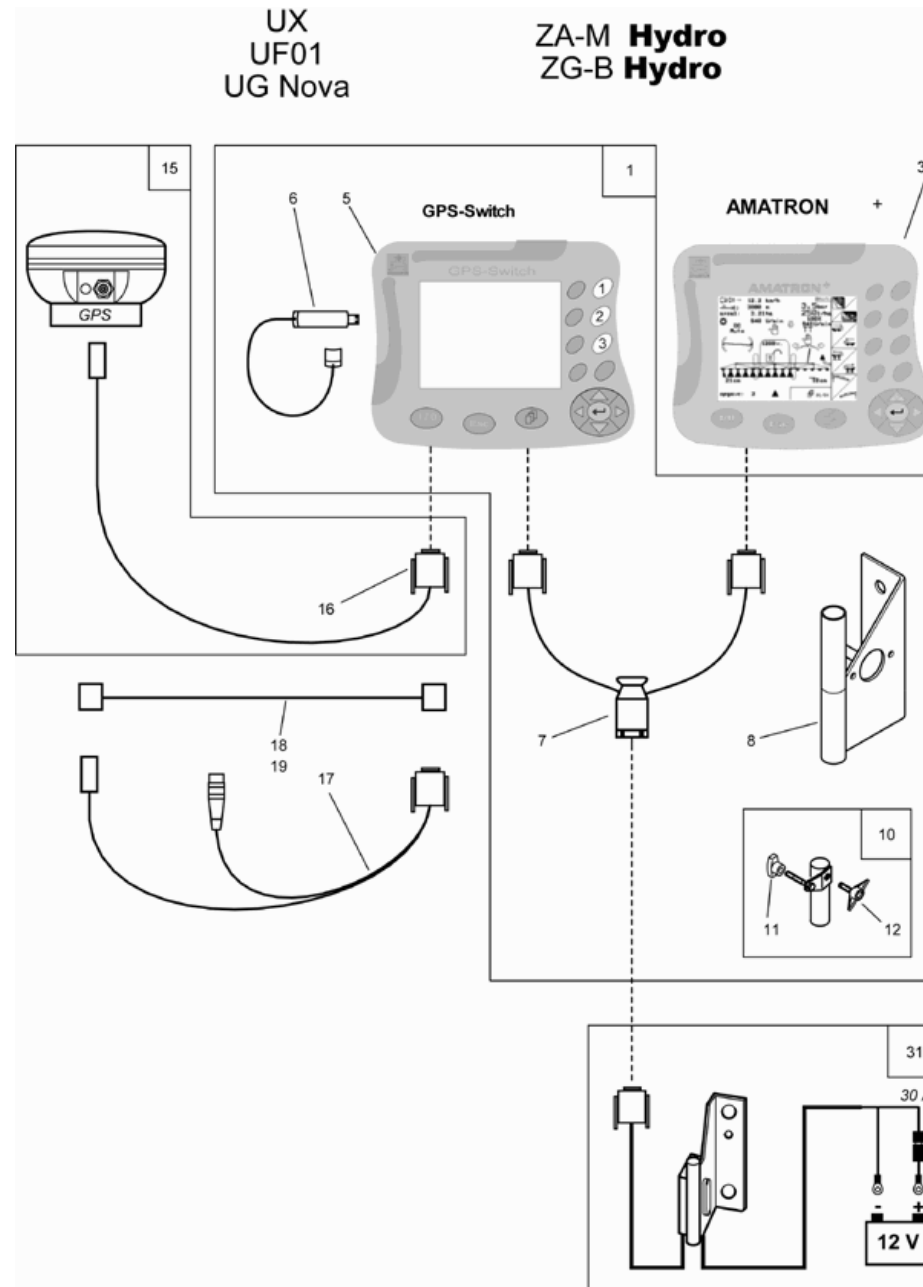

GPS-Switch (ETB-013099)

GPS-Switch (ETB-013099)

Артикул	Элемент	Описание	Комментарий	Количество
NML	1	Больше не поставляется	Pos 5-10 !	1
NI088G	5	## AT -GRUNDGERAET GPS-SWITCH M. HALTER		1
NZ281	6	USB-STICK SMARTFARMING ##A		1
NL535	7	Y Кабель для AMATRON 3 (alt NL264)		1
NZ031	8	Кронштейн		1
NZ080	10	Кронштейн для Amatron+	Pos 11-12 !	1
915115	11	БАРАШЕК M 8 KUNST. PA /GRIVORY SCHW.		1
1685100	12	Винт барашковый		1
NZ263	14	Монт. пл. для GPS-приемника Hemisphere	[ohne Abbildung]	1
NML	15	Больше не поставляется	Pos 15 und 16!	1
NL294	16	Кабель соединительный для GPS-SWITCH		1
NL329	17	Соединительные кабели с сигнальным кабелем		1
NL368	18	Кабель нуль-модемный		1
NL369	19	Кабель удлинительный RS232 1:1 2,0M (DE)KABEL RS232		1
NML	30	Больше не поставляется		1
943402	31	Основное оборуд. AmaBus для AmaTron 3		1