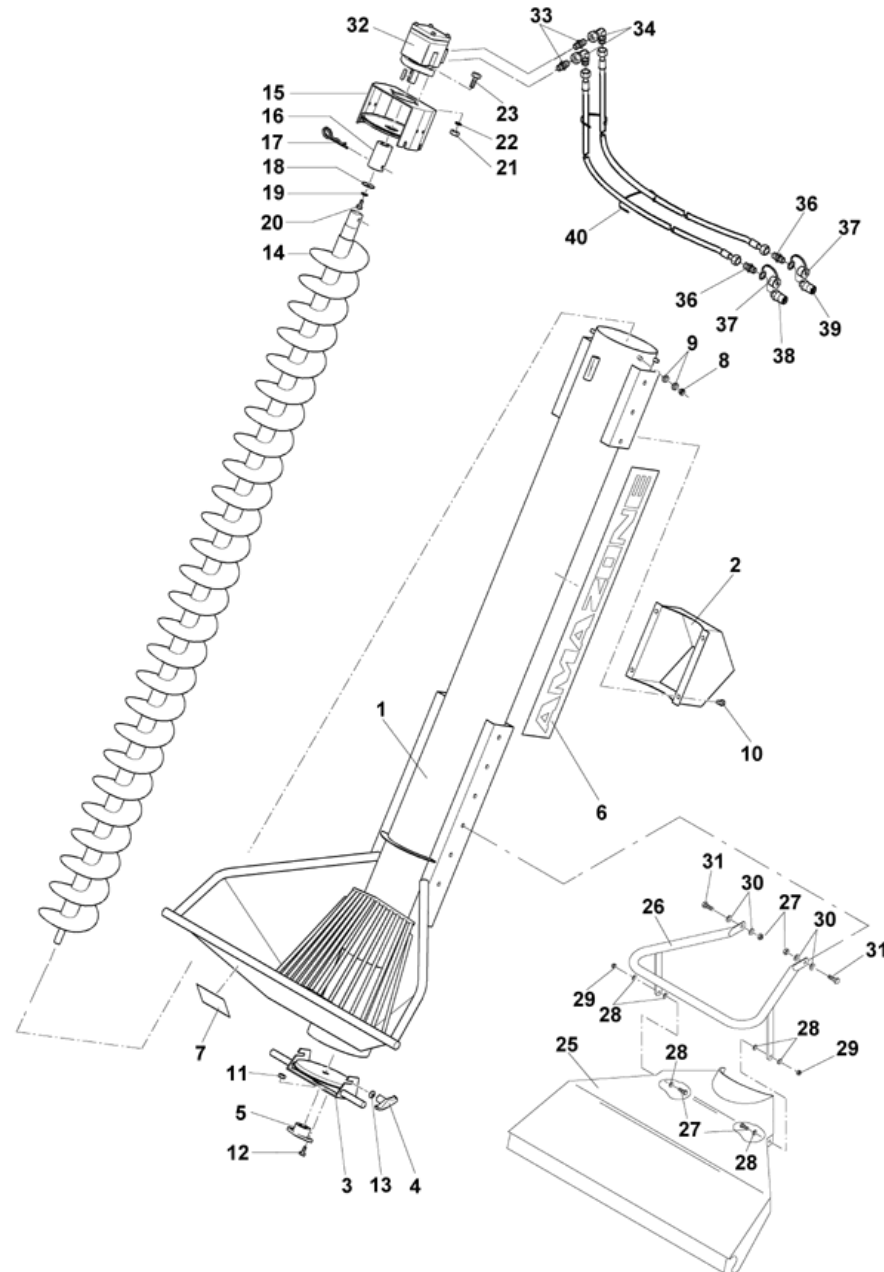

заправочные шнеки (ЕТВ-013112)

заправочные шнеки (ЕТВ-013112)

Артикул	Элемент	Описание	Количество
910942	1	FOERDERRHR (02)	1
910976	2	AUSLAUFTUELLE (02/K5) #0E	1
910972	3	ENDSTUECK UN. (02) ##E	1
1113100	4	(СБ)	1
CE001	5	SPANN-LA M.GENAEUSE EBYEN 204 INA (Z)	1
MF214	6	Наклейка	1
917287	7	#0 TYPENSCHILD BS	1
DE036	8	Гайка	1
DF033	9	ШБ 7090 10,5X20X2 A2 ALTERN. DIN 125	2
DC061	10	Болт	1
DE030	11	БГР-ГА 4032 М 8 А4 -70	2
DA211	12	Болт с потаем	2
DF185	13	Шайба	2
910966	14	FOERDERSCHNECKE (02) ##E	1
910963	15	ENDSTUECK OB. (02) #0E	1
925810	16	KUPPLUNGSTEIL (02)	1
DG076	17	Штекер откидной	1
910941	18	SCHEIBE 9,0X 40X 3 (B10)	1
DF361	19	Шайба	1
DC031	20	Болт	1
DE041	21	Гайка	1
DF363	22	Шайба	1