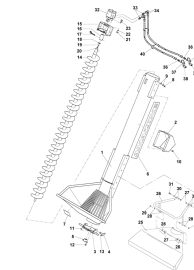

N.7, ETV-013107, освещение передн. для насадки L1000 до года выпуска 2008 !, 1

O.1, ETV-013108, мобильный испытательный стенд , 1

P.1, ETV-013109, карданные валы

P.2, ETV-0000005723, Карданный

R.1, ETV-013111, приспособление