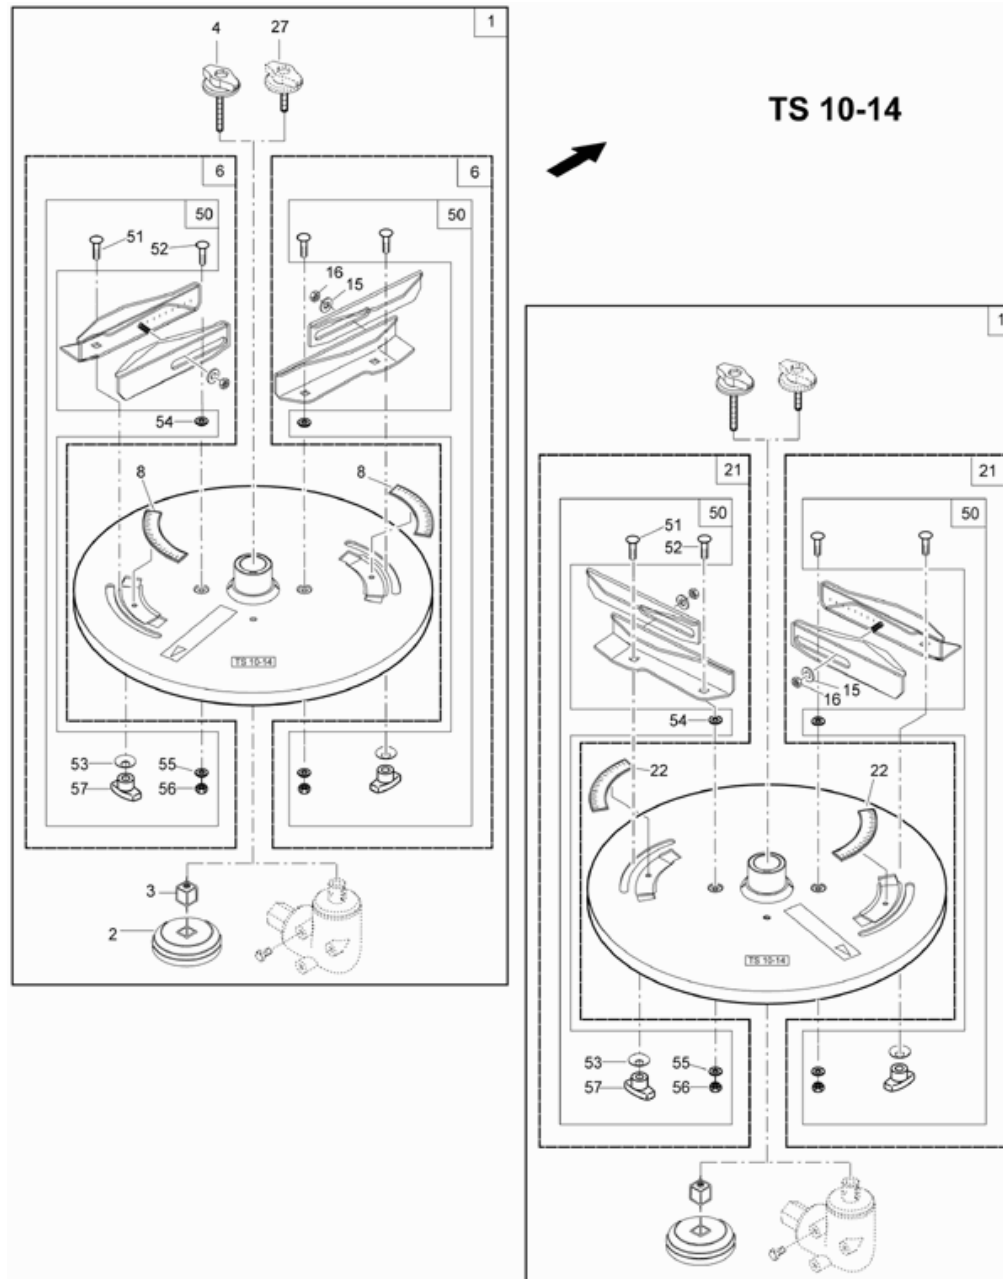

диск для разбрасывания удобрения по краю поля TS 10-14 (ETB-013069)

диск для разбрасывания удобрения по краю поля TS 10-14 (ETB-013069)

Артикул	Элемент	Описание	Комментарий	Количество
912732	1	Диск Tele-Set 10-14,распр.по лев.границе	Beinhaltet Pos 2-6	1
1932110	2	KUNST. PA6+30%GF SCHWARZ		2
1933110	3	Гайка 4гран.		2
1934110	4	Винт барашковый		2
933702	6	STREUSCHAU. TS 10 - 14 LI. (ERSATZ)	Beinhaltet Pos 15, 16 und 50!	2
DF176	15	Шайба		4
DE537	16	Гайка		1
912744	19	Диск Tele-Set 15-18,распр.по лев.границе		1
933703	21	Лопатка распределительная TS10-14 правая	Beinhaltet Pos 15, 16 und 50!	2
912599	22	Шкала 40-58 правая		2
1152100	27	(СБ)		1
934850	50	Комплект монтажный для распределительных дисков	Beinhaltet Pos 51-57!	1
DA330	51	Болт с потаем		1
DA062	52	КР-4ГР-БТ 603 8X 20 A2-70		1
HE016	53	ТЕ-ШАЙБА DIV.25X12,2X1,5 1.4310		1
102169	54	Шайба (DE)FM AR071 GRIVORY GV-6H (14)		1
DF021	55	Шайба		1
DE537	56	Гайка		1
915115	57	БАРАШЕК M 8 KUNST. PA /GRIVORY SCHW.		1