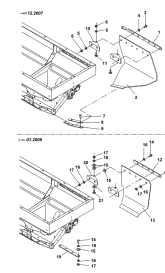

J.3, ETV-013091, двухходовой  
элемент , 1

J.5, ETV-013092, соединение  
заслонок , 1

K.2, ETV-013093, насадка на  
бункер L 1000 , 1

L.1, ETV-013094, откидной  
защитный тент S/M/L, 1

L.2, ETV-013095, грязеуловитель  
, 1