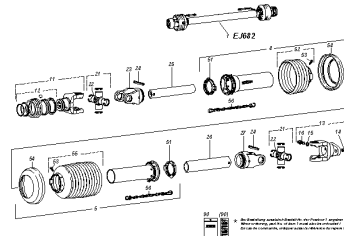

ZZZZZ, EТВ-013117, Недейств., 0

P.3, EТВ-0000005709, Карданный вал EJ682 - W 100 E 810 мм, 1 3/8 дюйма, 6-шлицевой, 1

для установки на норму высева , 1

S.4, EТВ-013115, усилитель верхнего рычага , 1

шнеки , 1