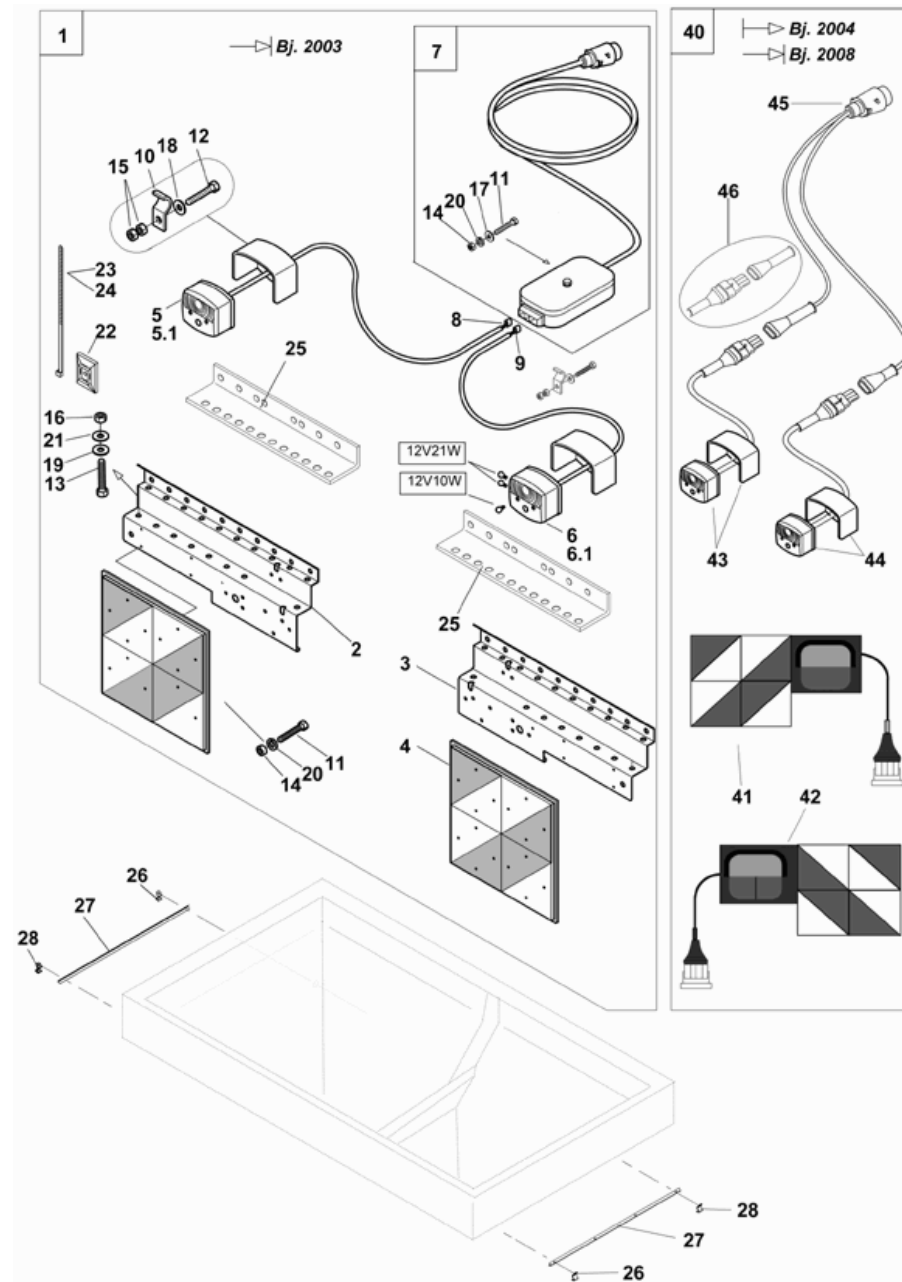

освещение с рефлектирующим щитком (ЕТВ-013101)

освещение с рефлектирующим щитком (ETB-013101)

Артикул	Элемент	Описание	Комментарий	Количество
NML	1	Больше не поставляется	Bis Bj. 2003 !	1
916343	2	LEUCHTENTRAEGER LI. (14/K3) ##E		1
916344	3	LEUCHTENTRAEGER RE. (14/K3) ##E		1
ND015	4	Световозвращатель		2
914752	5	Фонарьзадний левый	Bis Bj. 2003 !	1
NA046	5.1	Фонарь габаритного освещения правый/левый		1
914751	6	Фонарь задний правый	Bis Bj. 2003 !	1
NA047	6.1	Рассеиватель света левый/правый		1
NB115	7	Комплект подключения освещения		1
NF133	8	Разъём		1
NF132	9	Разъём		1
KE074	10	Крепление		1
DC252	11	6КТ-SHR 4017 4X 20 A2-70		1
DC253	12	Болт		1
DC064	13	Болт		1
DE021	14	Гайка		1
DE023	15	Гайка		1
DE036	16	Гайка		1
DF004	17	SHB 7089 4,3X 9X0,8 200HV (B01)		1
DF007	18	Шайба		1
DF033	19	ШБ 7090 10,5X20X2 A2 ALTERN. DIN 125		1
DF208	20	Шайба не для новых конструкций		1