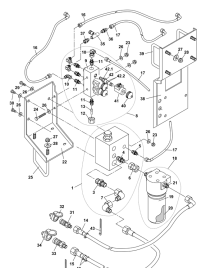

H.3, ETV-013085, гидравлика Comfort , 1