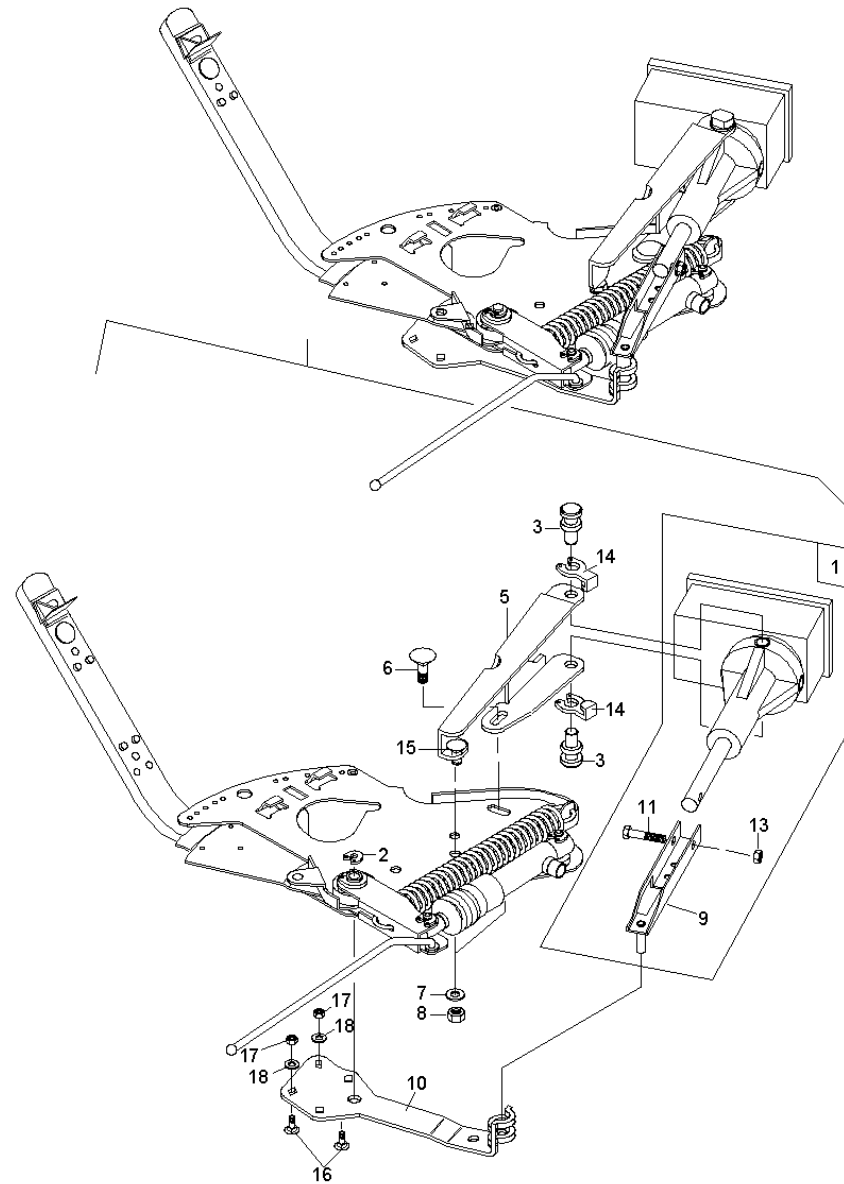

Донная группа, электр. (ЕТВ-013082)

Донная группа, электр. (ЕТВ-013082)

Артикул	Элемент	Описание	Комментарий	Количество
113707	1	СЕРВОДВИГАТЕЛЬ 12V/DC 10POL. JPT / M.SENSOR	Pos 9,11,13	1
114657	2	SICHERUNGSRING D=16		1
943527	3	Палец		1
919945	5	BL 5X195X264 .4301		1
919946	5	BL 5X195X264 .4301		1
DA351	6	Болт с потаем		2
DF033	7	ШБ 7090 10,5X20X2 A2 ALTERN. DIN 125		2
DE036	8	Гайка		4
912770	9	Шатун		1
924178	10	BL 10259 5X 93X275 .4301	Masch-Nr. kleiner als 4229: Mengenschieber (922865 li, 922866 re) und Bolzen (924185) bestellen	2
DC069	11	Болт		1
DE261	13	СТ-ГА M10 A2-70 (SW16)0 (SW16)(SPERRZAHN)		1
921872	14	Стопор пластик		4
DA351	15	Болт с потаем		2
DA062	16	КР-4ГР-БТ 603 8X 20 A2-70		2
DE537	17	Гайка		1
DF021	18	Шайба		2