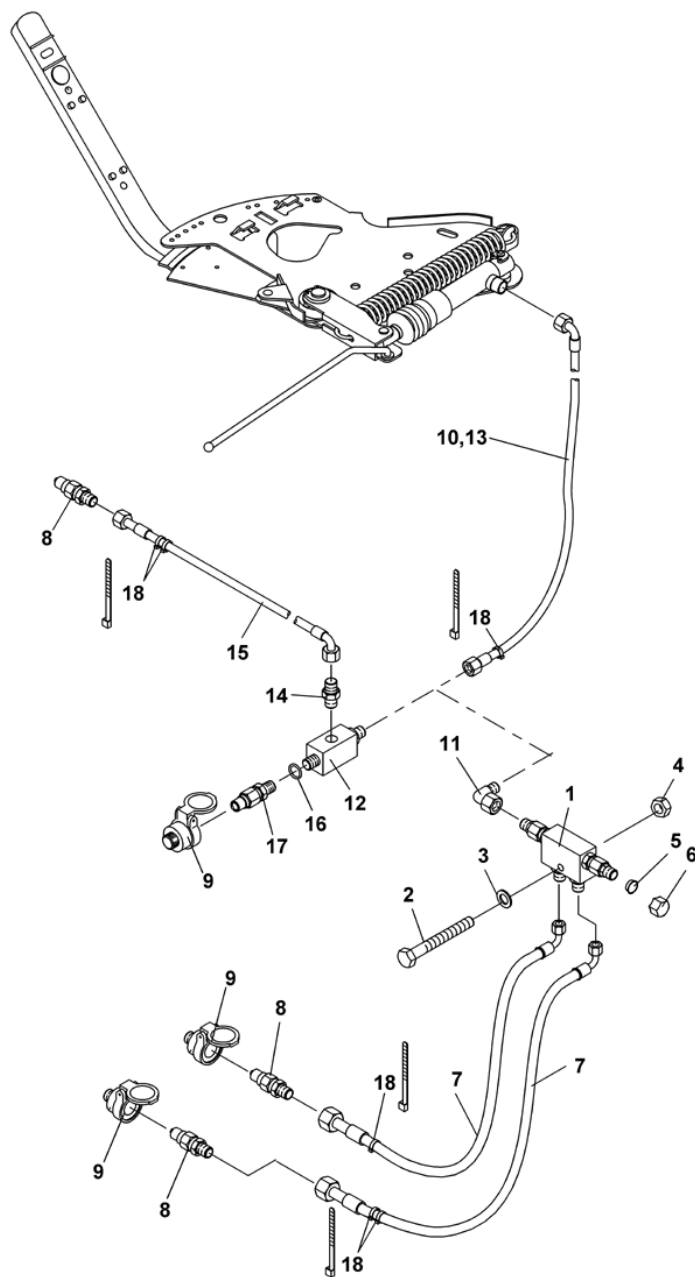

гидравл.управление одинарных заслонок со стопорным устройством (ETB-013090)

гидравл.управление одинарных заслонок со стопорным устройством (ETB-013090)

Артикул	Элемент	Описание	Комментарий	Количество
912425	1	Блок запирающий		2
DB240	2	Болт		1
DF011	3	Шайба		1
DE026	4	Гайка		1
GC213	5	Элемент запорный		2
GC212	6	Штуцер		2
GB191	7	THERMOPL. PN300 M.KAPPEN		2
GD052	8	ZUS. ANFORDER. NACH ISO 5675 EINHALTEN		2
GD047	9	Держатель штекера		2
GB188	10	Гидрошланг с защитными крышками		2
GC034	11	Переходник		2
GD279	12	Клапан обратный		1
GB201	13	Гидрошланг с защитными крышками		1
GC227	14	14571		1
GB198	15	Гидрошланг с защитными крышками		1
FF007	16	Кольцо		1
GD007	17	Муфта быстросъёмная		1
KE228	18	Стяжка	Schieber rechts	6
KE240	18	Стяжка	Schieber Links	6