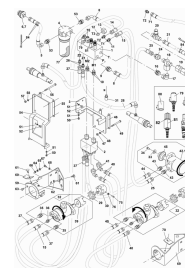

H.1, ETV-013083, гидравлика Hydro , 1