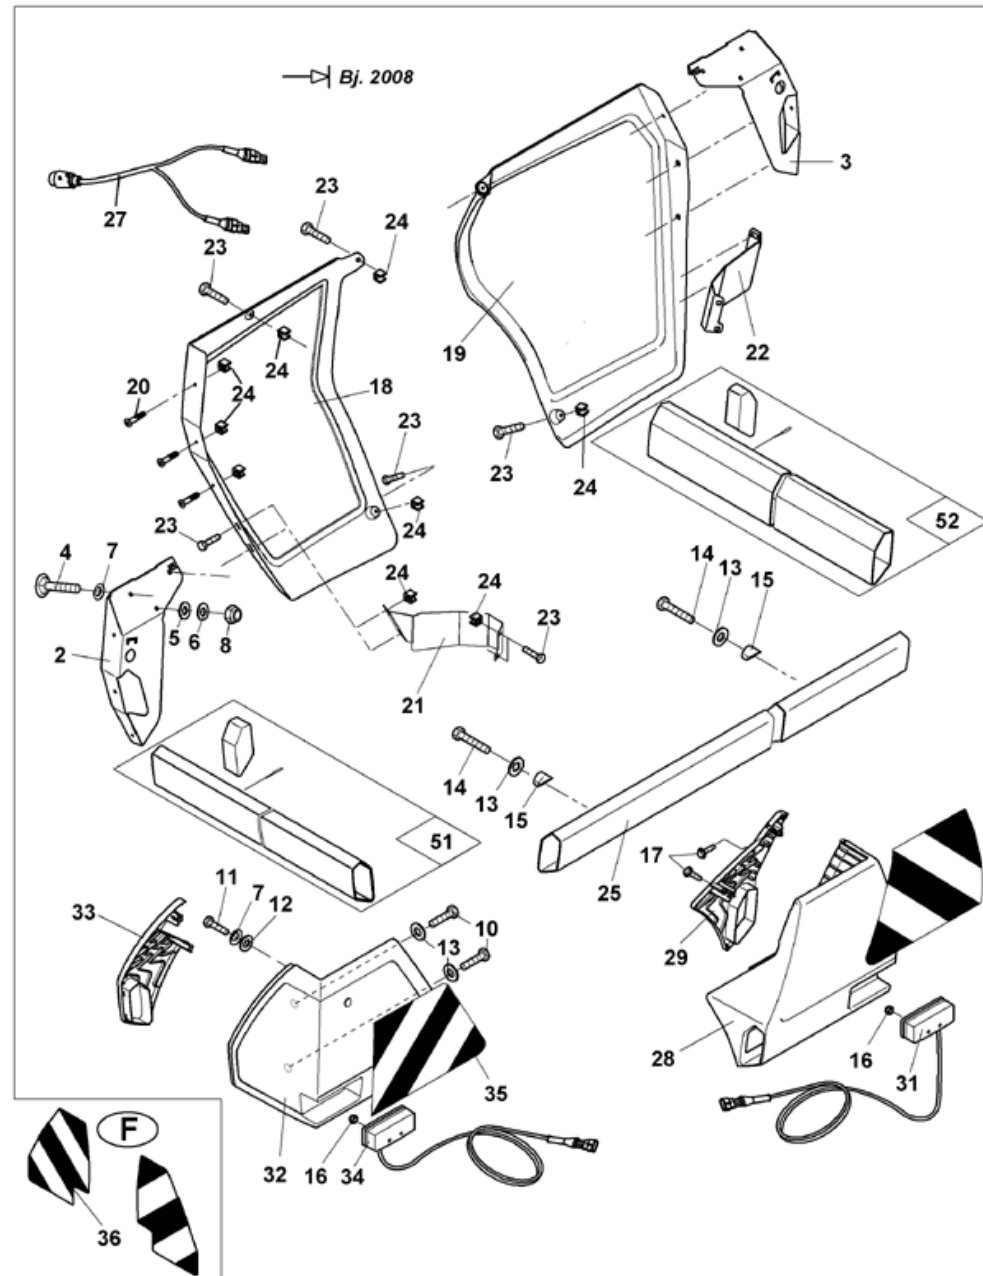

Safety-Set (ETB-013096)

Safety-Set (ETB-013096)

Артикул	Элемент	Описание	Комментарий	Количество
933189	1	#0 SAFETY-SET	[ohne Abbildung] /!\ Nur Einzelteile bestellbar	1
933190	2	PLANKENHALTER LI. (02) #0E		1
933191	3	PLANKENHALTER RE. (02) #0E		1
DA062	4	КР-4ГР-БТ 603 8X 20 A2-70		6
102168	5	FM AR071 GRIVORY GV-6H (14)		1
102167	6	FM AR071 GRIVORY GV-6H (14)		1
DF372	7	ШБ УПЛОТН. 10,5X25X2 A2 (NEOPREN ANGEPRESST)		10
DE264	8	Гайка		6
DC036	10	6ГР-БТ 4017 8X 25 A2-70		4
DC069	11	Болт		2
914636	12	SCHEIBE 11,0X 30X 5 PA66		2
DF185	13	Шайба		4
DB198	14	Болт		2
934578	15	Кронштейн пластик		2
DE537	16	Гайка		1
DD224	17	Болт		4
IC228	18	SCHMUTZFAENGER LI #0E		1
IC229	19	SCHMUTZFAENGER RE #0E		1
DH143	20	SCHRAUB-BLI-NT 8,0-8,5		6
934854	21	ABWEISBLECH LI.		1
934856	22	ABWEISBLECH RE.		1
DD463	23	Болт		14