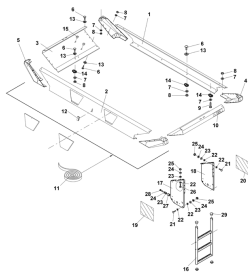

K.2, ETV-013093, насадка на
бункер L 1000 , 1