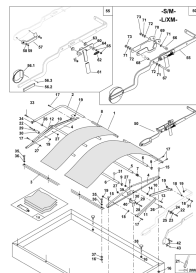

L.1, ETV-013094, откидной
защитный тент S/M/L, 1