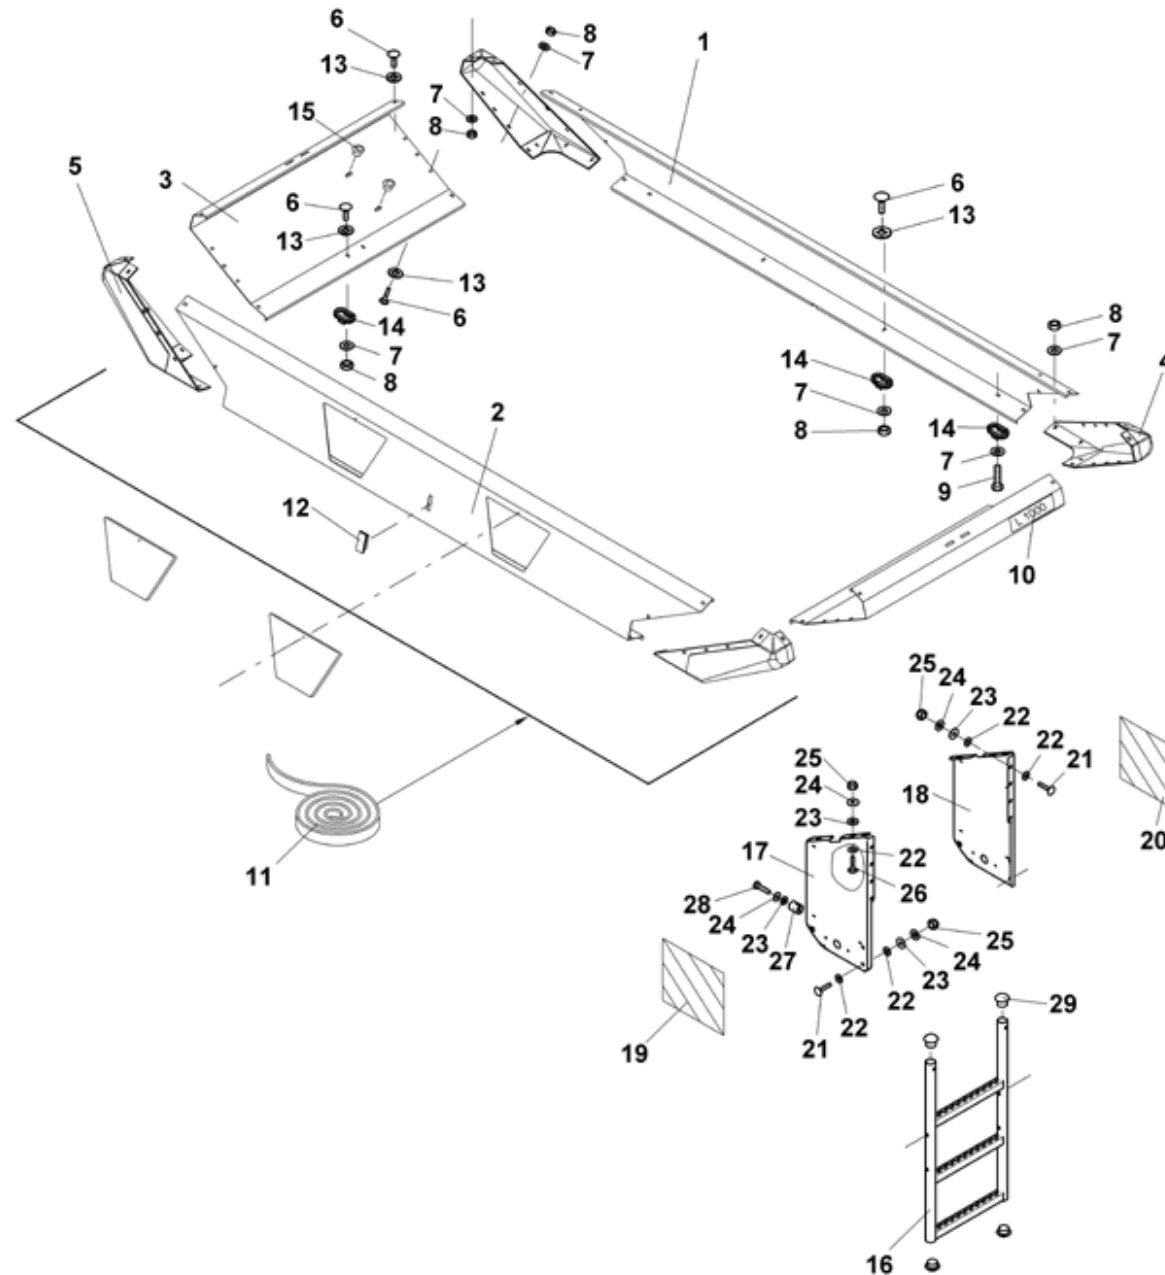

насадка на бункер L 1000 (ETB-013093)

насадка на бункер L 1000 (ETB-013093)

Артикул	Элемент	Описание	Комментарий	Количество
929230	0	Насадка бункера L 800	ZA-M 900	1
922789	1	Кронштейн надставки бункера	L 1000	1
929221	1	WAND L HI. (02)	L 800	1
922891	2	Стенка надставки бункера левая передняя	L 1000	1
929222	2	WAND L VO. (02)	L 800	1
929223	3	SEITENWAND L (02)	L 800	2
935041	3	Боковой борт L1000	L 1000	2
922791	4	Уголок левый задний		2
922792	5	Уголок правый задний		2
DA062	6	КР-4ГР-БТ 603 8X 20 А2-70		42
DF176	7	Шайба		70
DE030	8	6ГР-ГА 4032 М 8 А4 -70		56
DC151	9	Болт		16
929224	10	FOLIE "L 800"		1
MF162	10	Наклейка		1
FH089	11	ROLLE A 10M	7,2 m	1
919011	12	Заглушка		1
102167	13	FM AR071 GRIVORY GV-6H (14)		1
923719	14	KUNST. POM SCHWARZ		24
949285	15	ЗАГЛУШКА 9X15 KUNST. HDPE SCHWARZ		1
935090	16	Лестница		1
935088	17	Панель левая		1