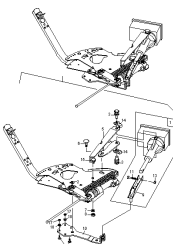

G.2, ETV-013082, Донная группа, электр. , 1