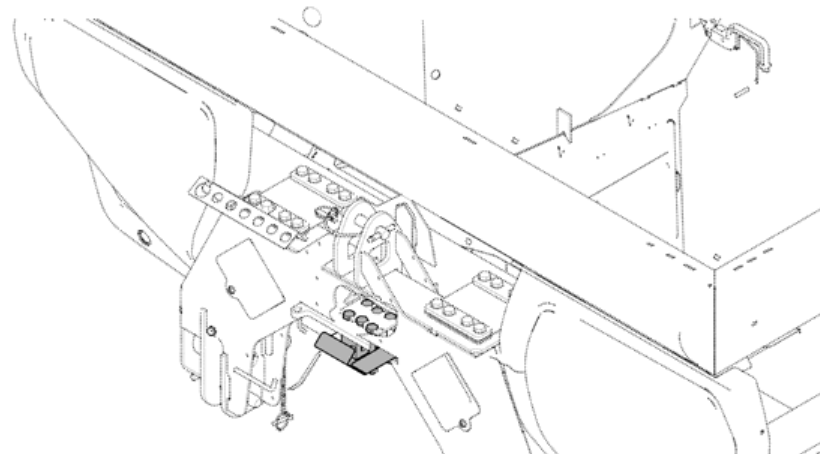

(RUS)Wiegezelle (ETB-013055)

(RUS)Wiegezele (ETB-013055)

Артикул	Элемент	Описание	Комментарий	Количество
935731	1	Датчик весов с монтажным комплектом	Inklusive Pos 1-3	1
949286	2	PLATTE ##AE		1
935329	3	ABDECKKASTEN PROFIS (09) ##E		1
935732	5	DRUCKPLATTE FUER ERSATZ	Inklusive Pos 6 und 7	1
DB512	6	6KT-SHR 4014 16X120 10.9(12.9) (B30)#0A		6
DE522	7	Гайка		1
DF078	8	Шайба	[ohne Abbildung]	10
KA097	55	OBERFLAECHEINREINIGER WEICON		1
KA071	56	# Фиксатор цилиндра складывания		1