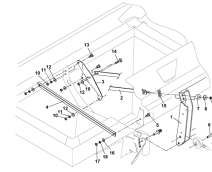

ZZZZZ, EТВ-013117, Недейств., 0

P.3, EТВ-0000005709, Карданный вал EJ682 - W 100 E 810 мм, 1 3/8 дюйма, 6-шлицевой, 1

для установки на норму высева , 1

S.4, EТВ-013115, усилитель верхнего рычага , 1

шнеки , 1