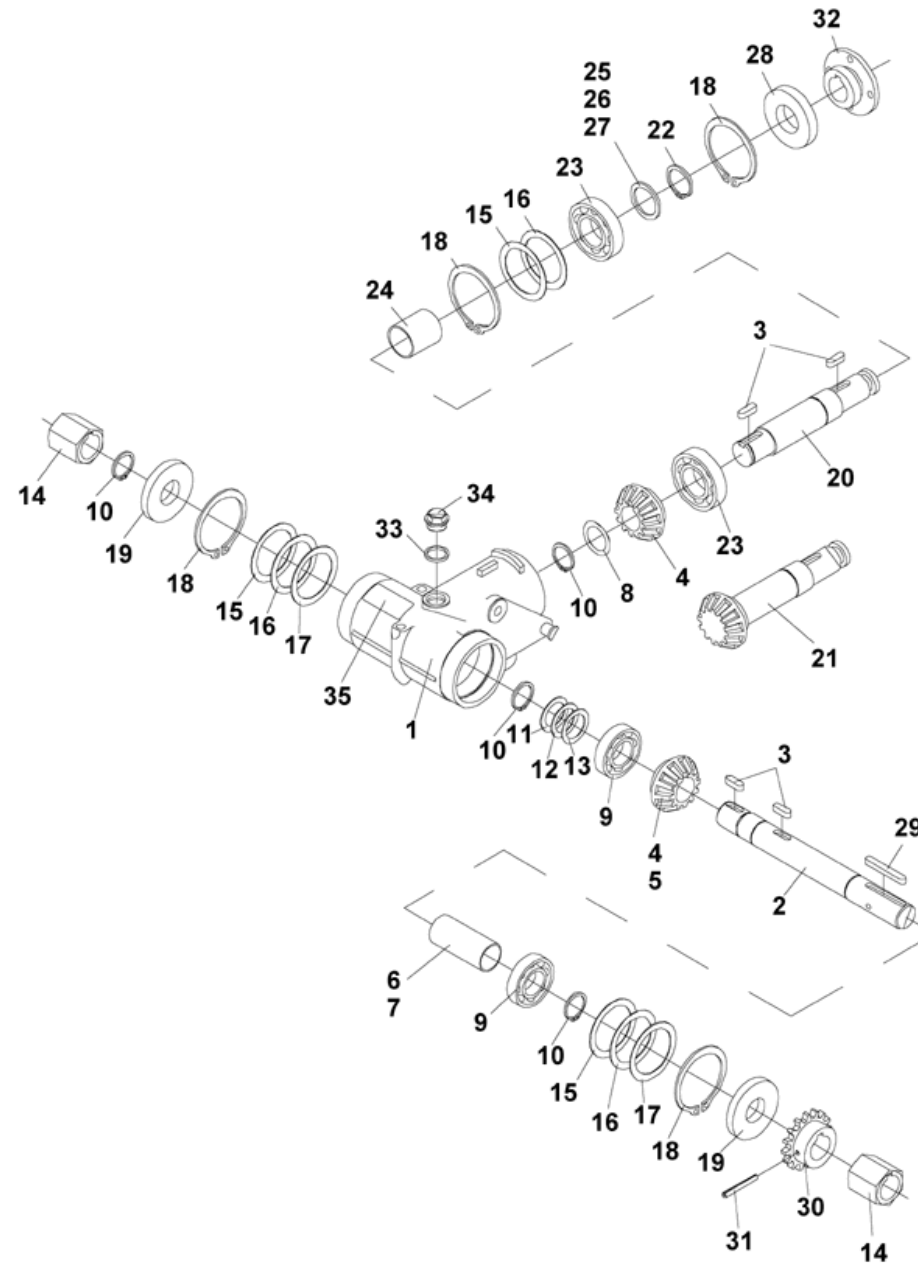

редуктор (ЕТВ-013077)

редуктор (ETB-013077)

Артикул	Элемент	Описание	Комментарий	Количество
918044	0	(СБ)		1
920323	0	SONDEREINGANGSGETRIEBE (02/K3/80) ##E		1
917851	1	Корпус редуктора		1
910087	2	Вал поперечный		1
DM006	3	Шпонка		4
912570	4	Шестерня длина ступицы=8 мм	540 U/min	2
912595	5	Шестерня длина ступицы=14 мм	720 U/min	1
912577	6	Втулка	540 U/min	1
911826	7	Втулка	720 U/min	1
DL116	8	Шайба		1
CA023	9	Подшипник шариковый		1
DL086	10	Кольцо стопорное		3
DL044	11	РЕГ-ШБ 988 30X 42X1 ST2K60		1
DL043	12	Шайба		1
DL042	13	Шайба		2
911402	14	Муфта		2
DL058	15	Шайба		3
DL059	16	Шайба		3
DL060	17	Шайба		3
DL104	18	Кольцо стопорное		4
FA007	19	Кольцо защитное		2
918049	20	Вал входной	540 U/min	1