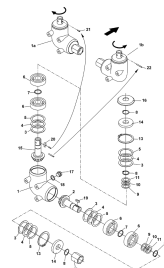

F.3, ETV-013078, угловой редуктор , 1

поворотн. , 1