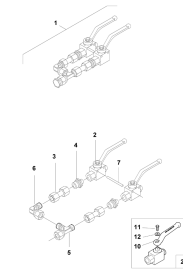

J.5, ETV-013092, соединение
заслонок , 1