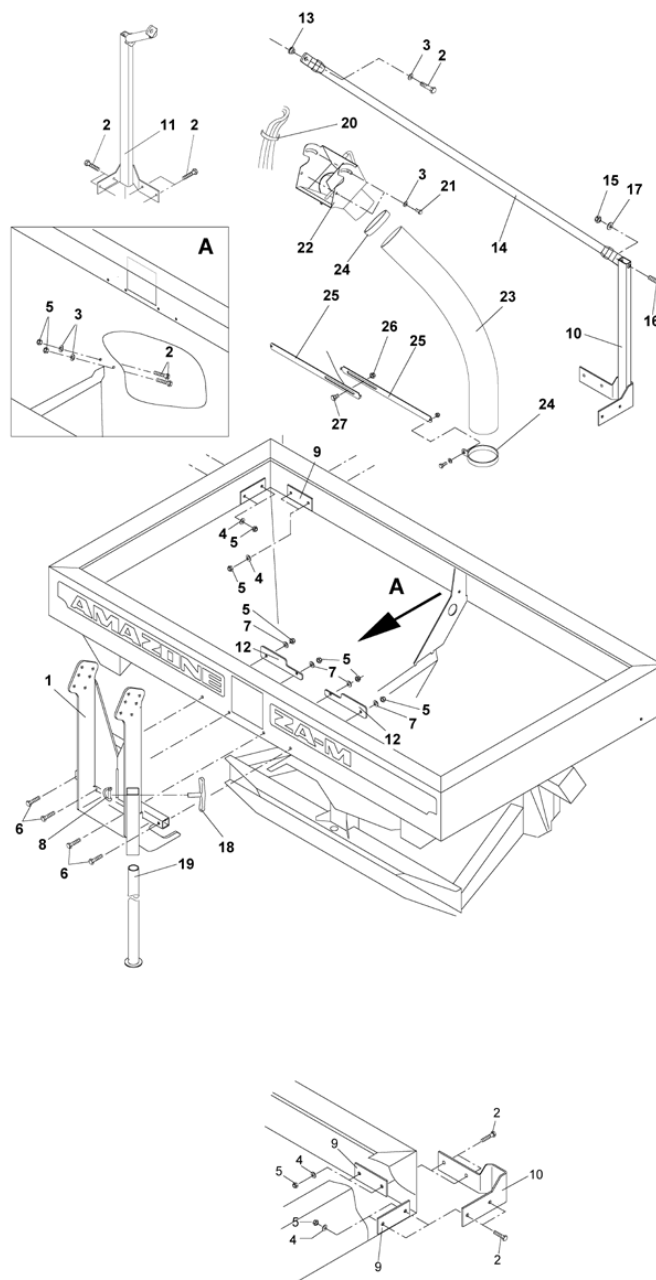

комплект навешивания запорчн.шнек. (ЕТВ-013113)

комплект навешивания заправочн.шнек. (ЕТВ-013113)

Артикул	Элемент	Описание	Количество
922950	1	#0 KONSOLE (02)	1
DC064	2	Болт	4
DF185	3	Шайба	8
DF061	4	Шайба	2
DE113	5	Гайка	14
DB139	6	Болт	4
DF033	7	ШБ 7090 10,5X20X2 A2 ALTERN. DIN 125	14
DG075	8	ОТКД-ШТЕ 11023 4X27 (B07) AWN020401	1
922967	9	VERSTAERKUNGSPLATTE	4
922956	10	AUFNAHME F.STUETZE RE. #0E	1
922955	11	AUFNAHME F.STUETZE LI.	1
922966	12	VERSTAERKUNG	2
922962	13	BUCHSE	2
922961	14	STUETZROHR (02)	2
DE242	15	Гайка	2
DB262	16	6КТ-SHR 4014 16X 75 A2-70	2
DF078	17	Шайба	2
921513	18	FLUEGELMUTTER M8	1
921811	18	BOLZEN	1
922968	19	STUETZE (02)	1
KE068	20	Стяжка	3
DC061	21	Болт	4