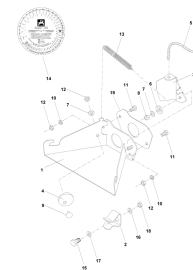

N.7, ETV-013107, освещение передн. для насадки L1000 до года выпуска 2008 !, 1

O.1, ETV-013108, мобильный испытательный стенд , 1

P.1, ETV-013109, карданные валы

P.2, ETV-0000005723, Карданный

R.1, ETV-013111, приспособление