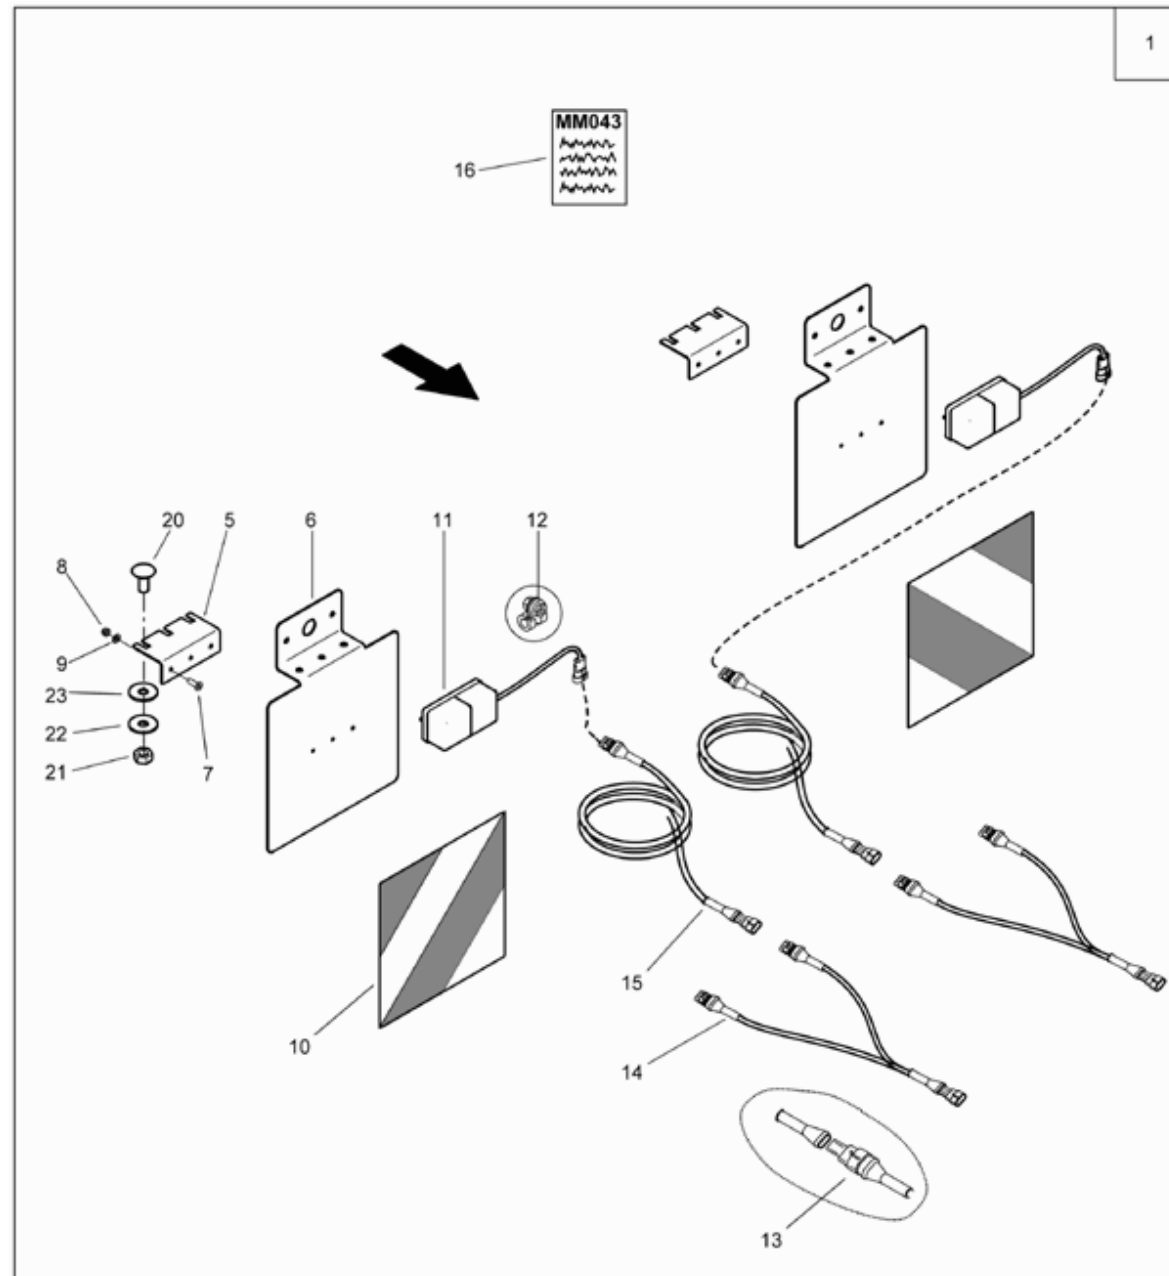

освещение передн. для насадки L800 от года выпуска 2009 ! (ETB-013106)

освещение передн. для насадки L800 от года выпуска 2009 ! (ETB-013106)

Артикул	Элемент	Описание	Комментарий	Количество
NA130	1	Передн. освещение для движения по дороге		1
965352	5	Кронштейн угловой		2
965351	6	Кронштейн для фонаря		2
DD516	7	SE-SHR 10642 5X 16 A2-070		6
DE577	8	Гайка 985 M 5 A2-70 (B40)		1
DF410	9	SHB 34815 5,3X10X1 PA66 NT		6
935297	10	Ремкомплект (наклейка)		1
NA088	11	Фонарь габаритного освещения		2
NA088	11	Фонарь габаритного освещения		1
NA089	11.1	Рассеиватель стояночного фонаря	[ohne Abbildung]	1
NA199	11.1	Рассеиватель стояночного фонаря	[ohne Abbildung]	1
KE284	12	RO-SHEL 3016-1 D1 6/12 W5-CR		2
NF081	13	Ремкомплект		1
NL982	14	Кабель соединительный		1
NL180	15	Кабель удлинительный BEL. 2,0М 3POL. AMP (освещение)		2
MM043	16	MA BELEUCHTUNG VORNE		1
DA351	20	Болт с потаем		4
DE538	21	Гайка		1
DF185	22	Шайба		4
DF409	23	Шайба		4