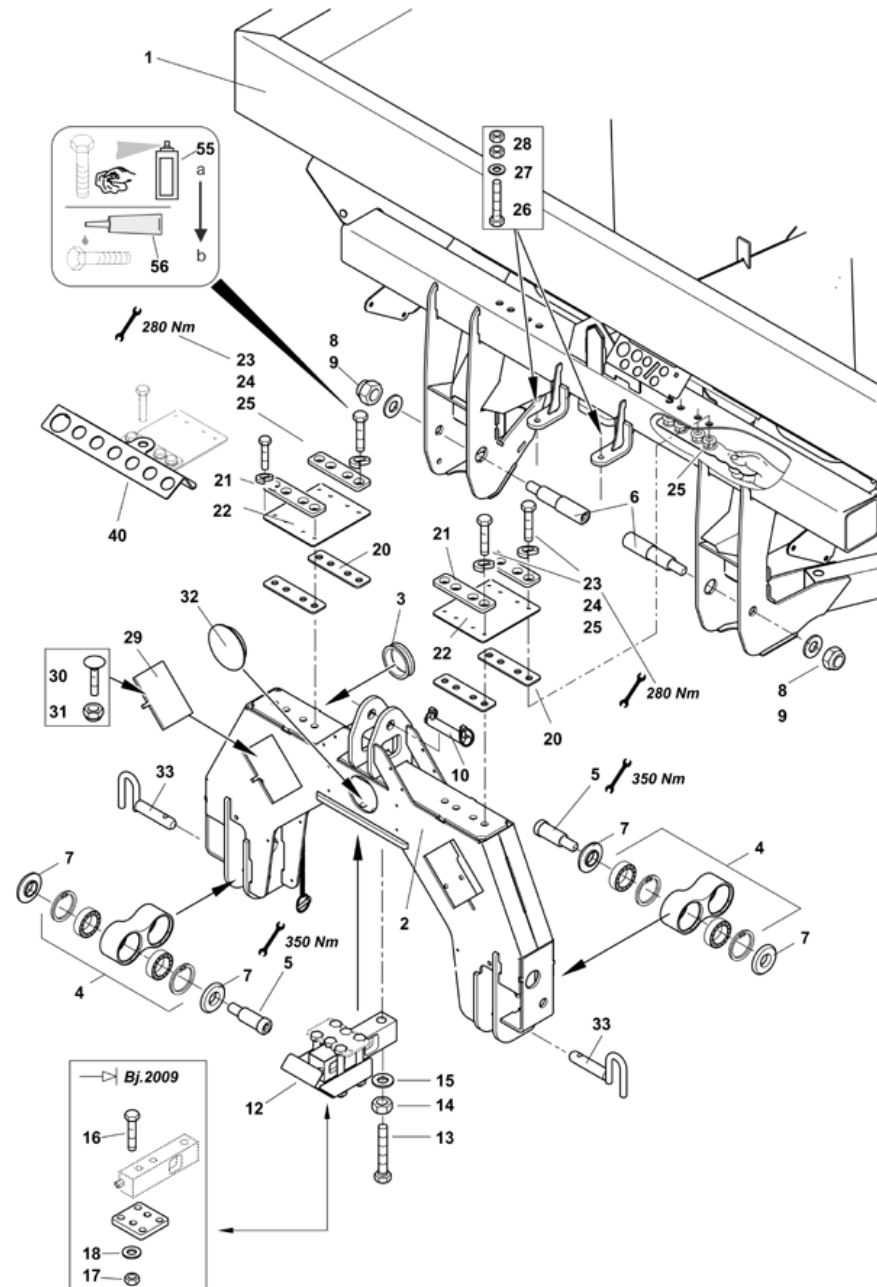

Profis от года выпуска 2008 (ETB-013054)

Артикул	Элемент	Описание	Комментарий	Количество
934988	1	ZA-M PROFIS 1500 VORM. (02) ##E		1
935730	2	WIEGERAHMEN ZA-M PROFIS FUER ERSATZ#0E		1
112202	3	KABELMUFFE D=50/58/68 H=6		1
921759	4	SPANNLAGER ##AE		2
921763	5	BOLZEN F. SCHWINGE KZ. ##AE		2
921764	6	Палец		2
DL127	7	PA-SHB 988 35X 45X1,5 DC01C490 (B01)		1
937891	7	SCHEIBE 36 X 79X 12 ##AE		1
DE395	8	Гайка		4
DF192	9	Шайба		4
968153	10	(СБ)		1
935731	12	Датчик весов с монтажным комплектом	Einzelteile siehe nachfolgende Seite.	1
934603	13	Болт		1
DE052	14	Гайка		1
DF365	15	Шайба		1
DB476	16	Болт	Bis Bj. 2009	6
DE522	17	Гайка		1
DF078	18	Шайба		10
924513	20	Пластина		4
924512	21	Пластина		4
924170	22	Пружина пластинчатая ULTRA-PROFIS		2
DC391	23	Болт		1