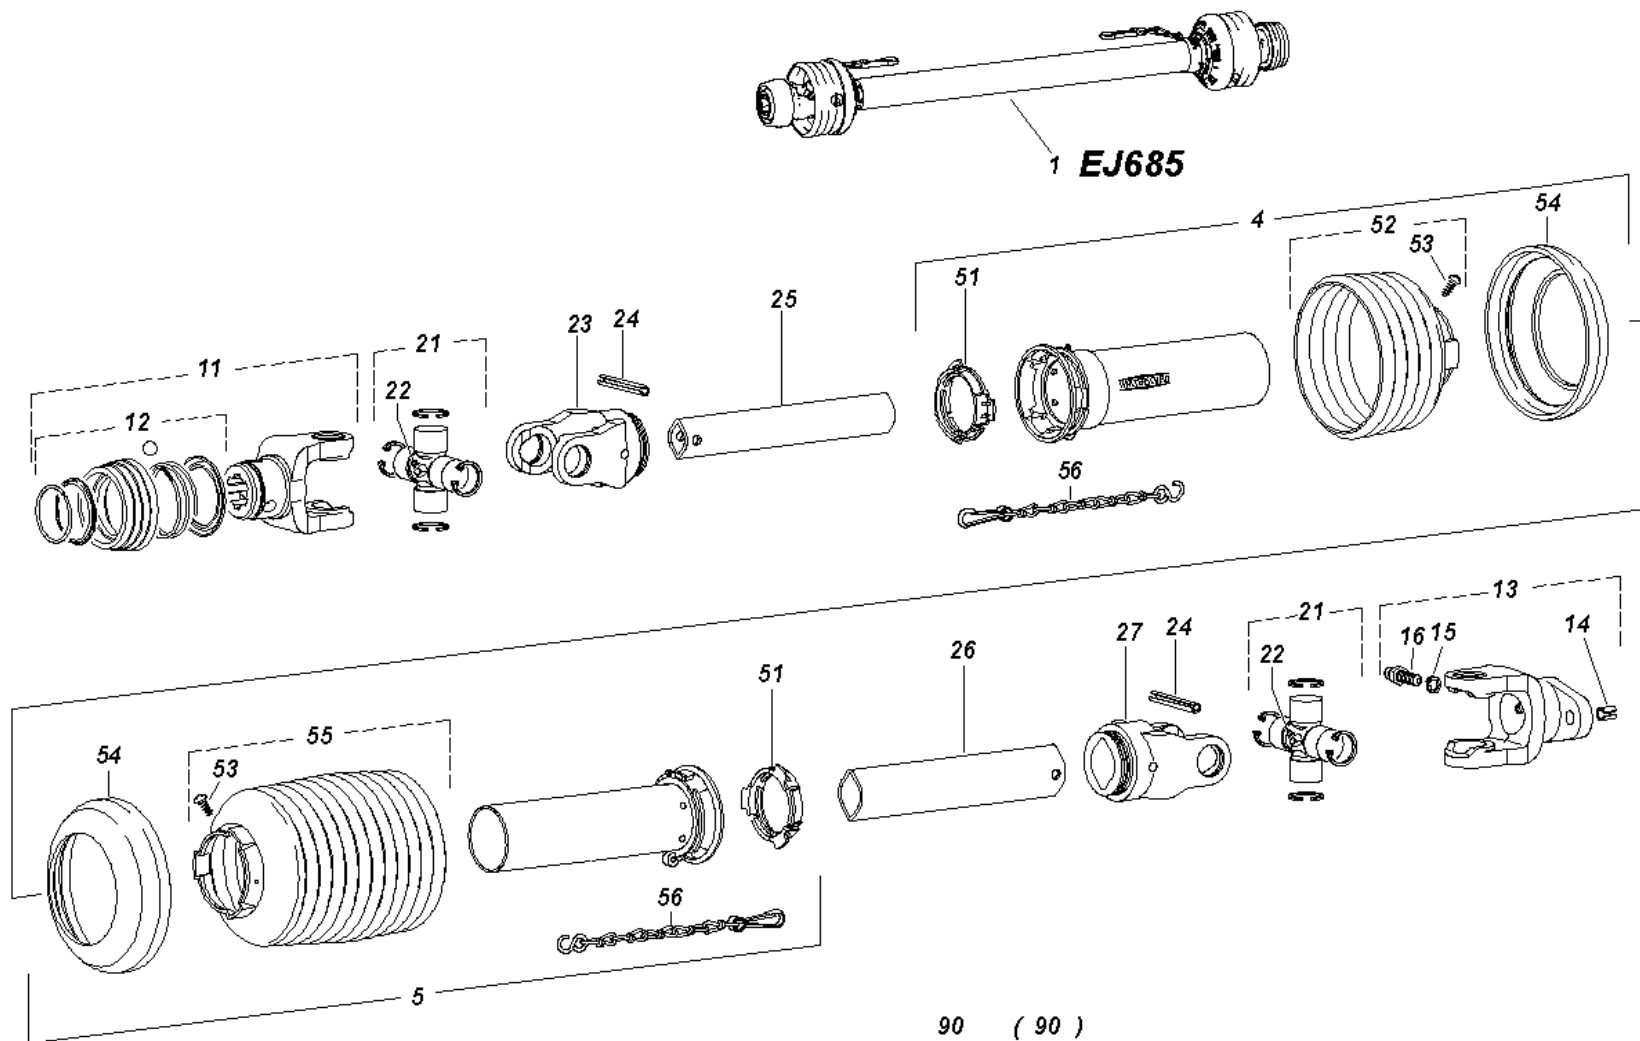

Карданный вал EJ685 - SD05, 810 мм, с вилкой для России (ETB-0000005723)

* Bei Bestellung zusätzlich Bestell-Nr. der Position 1 angeben !
When ordering, part No. of item 1 must also be indicated !
En cas de commande, indiquer aussi la référence du repère 1 !

Карданный вал EJ685 - SD05, 810 мм, с вилкой для России (ETB-0000005723)

Артикул	Элемент	Описание	Количество
EJ685	1	Карданный вал Walterscheid SD05, 810 мм, с вилкой для России	1
Y368641	4	Защита вала внешняя	1
Y116764	5	Защита вала внутренняя	1
YY01676	11	ASGE-GABEL KPL.	1
Y136167	12	"ASE-Verschluß komplett; Größe B"	1
1411200	13	Вилка	1
Y010995	14	Штифт DIN7346-10X10	1
DF361	15	Шайба	1
0913500	16	Ниппель смазочный	1
1412200	21	Набор крестовой в сборе W2100	1
Y084099	22	Ниппель для смазки	2
Y040444	23	Корпус крестовины	1
DI071	24	Штифт	2
Y690037	25	PROFILROHR	1
Y1085702	26	Труба профильная	1
Y040456	27	Корпус крестовины	1
Y359005	51	Кольцо уплотнительное	2
Y365259	52	Schutztrichter n= Rippenzahl	1
Y365305	53	Винт	2
Y365884	54	Кольцо опорное	2
Y193595	55	Раструб защитный	1
Y044321	56	Цепь удерживающая	2