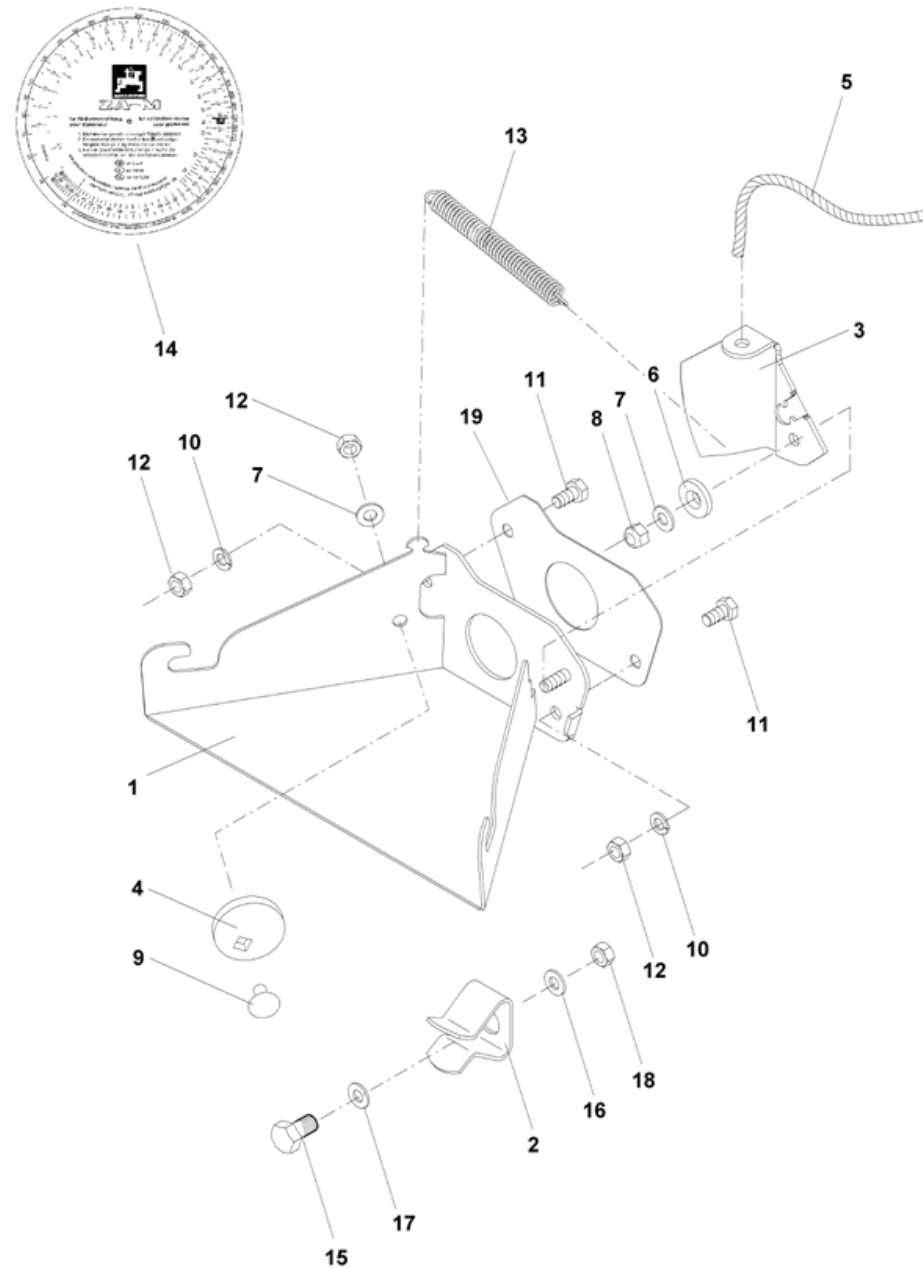

приспособление для установки на норму высева (ETB-013111)

приспособление для установки на норму высева (ETB-013111)

Артикул	Элемент	Описание	Количество
923101	1	RUTSCHE (09)	1
7088100	2	СКОБА BL 2X 25X 130 1.4310	1
923102	3	#0 SCHIEBER RE.	1
1822120	4	EXZENTERSCHEIBE	1
EF026	5	Трос	2
102171	6	SHB KUNST. 8,1X 25X 4	1
DF021	7	Шайба	2
DE537	8	Гайка	1
912641	9	KURZER 4KT-ANSATZ	1
DF361	10	Шайба	1
DC028	11	Болт	2
DE030	12	6ГР-ГА 4032 М 8 А4 -70	3
HA080	13	Пружина	1
MH698	14	Диск расчетный для ZA-M	1
DC031	15	Болт	1
DF021	16	Шайба	1
DF176	17	Шайба	1
DE030	18	6ГР-ГА 4032 М 8 А4 -70	1
937163	19	SCHUTZPLATTE	1