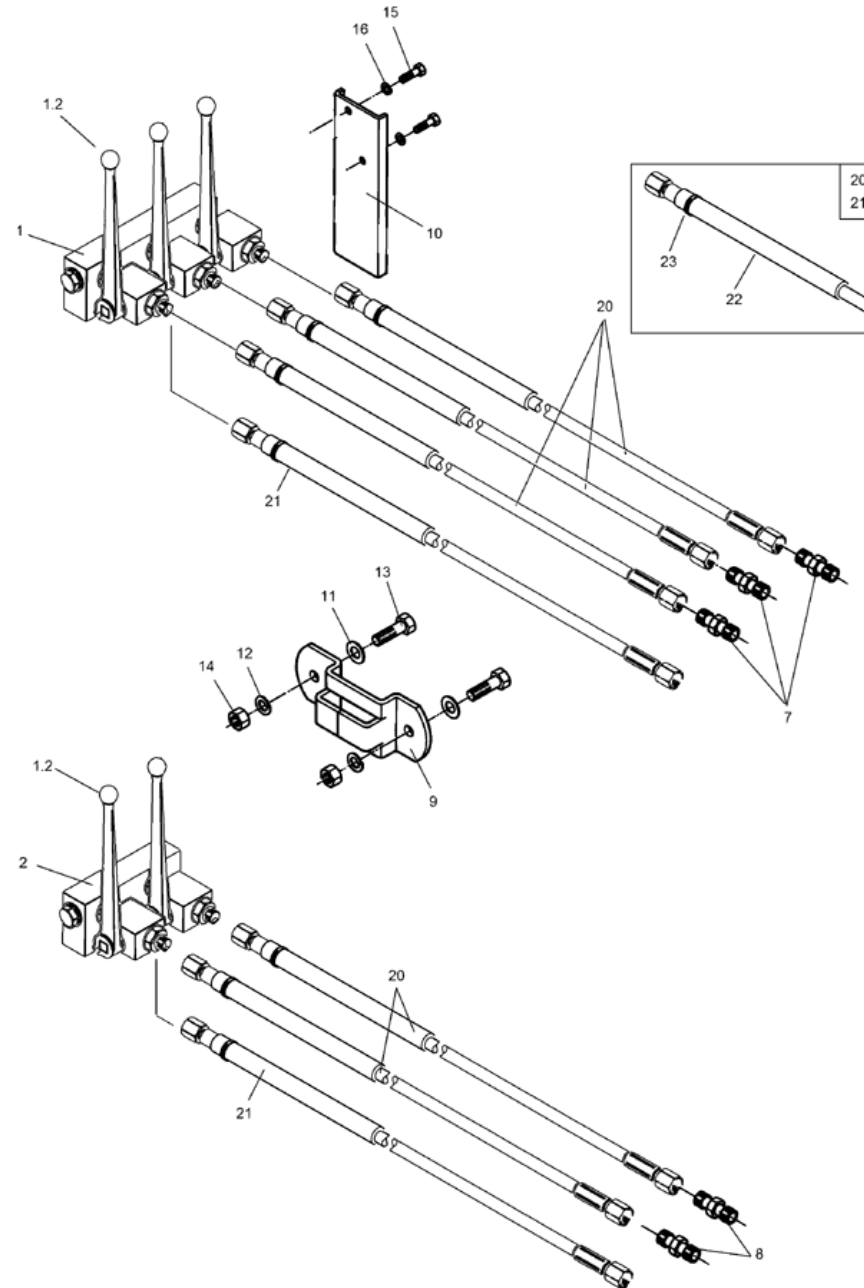

двухходовой элемент (ЕТВ-013091)

двухходовой элемент (ЕТВ-013091)

Артикул	Элемент	Описание	Комментарий	Количество
922321	1	REIHENSCHALTKOMBINAT. RS3	f?r Dreivegeeinheit	1
0249700	1.2	SCHALTGRIFF GERADE		1
0398700	2	REIHENSCHALTKOMBINAT. RS2	f?r Zweivegeeinheit	1
GC002	7	Штуцер	f?r Dreivegeeinheit	3
GC211	8	ШТУЦЕР ISO 8434-1-S-L8-1.4571	f?r Zweivegeeinheit	2
3645100	9	EINSTECKTASCHE (02)		1
914575	10	EINSTECKPROFIL		1
DF036	11	Шайба		2
DF346	12	Шайба		2
DC063	13	Болт		2
DE032	14	Шестигранная гайка ISO 4032 - M10 8 - A2G		2
DC012	15	Болт		2
DF353	16	Шайба		2
0249700	17	SCHALTGRIFF GERADE		3
942689	20	Гидрошланг		1
942690	21	REP.SATZ HYD.-SCHLAUCH ##E		1
GB549	22	ЗАЩИТА ШЛАНГА DI=27 L=500 POLYESTERGEWEBE		1
KE032	23	Стяжка		1
933397	o.Abb.	2-линейный блок для самостоятельного монтажа		1
922320	o.Abb.	Dreivegeeinheit EW		1