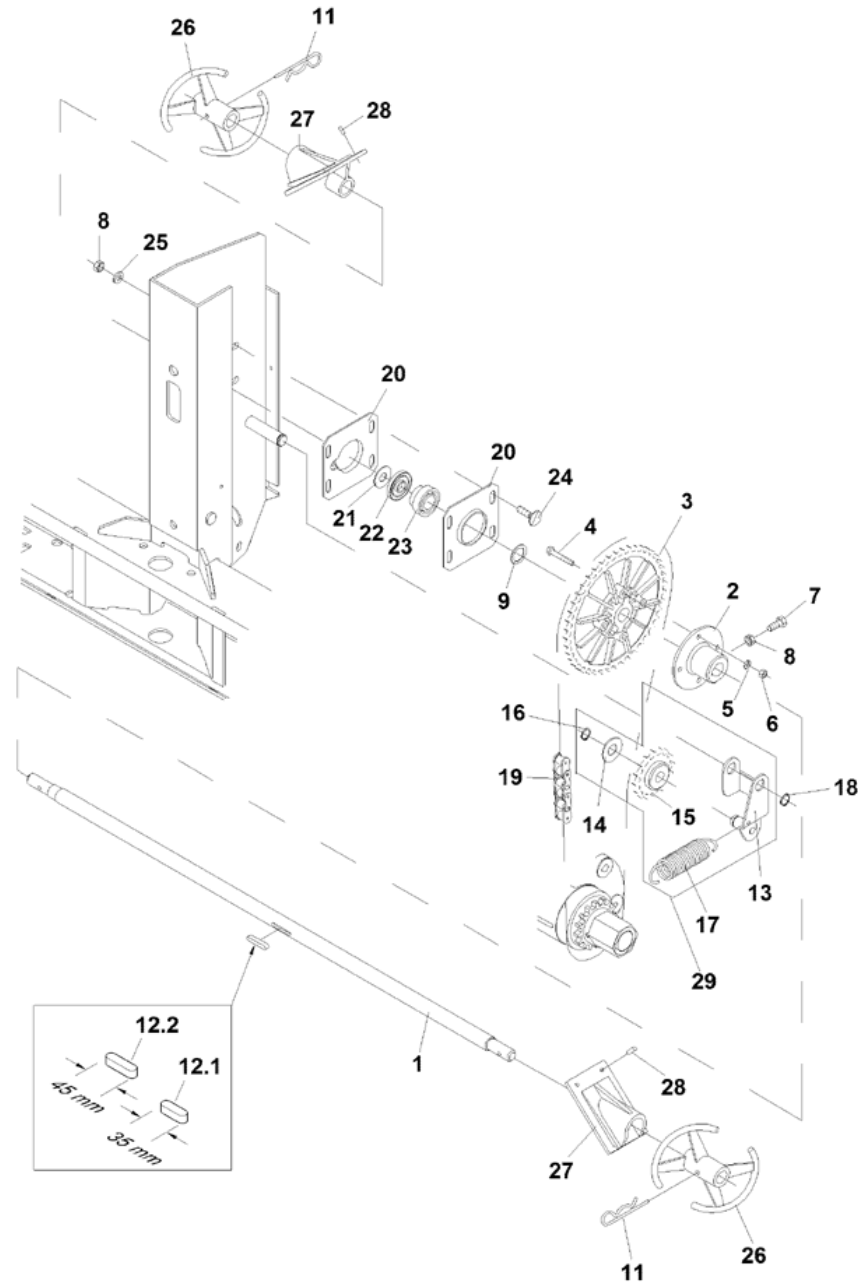

ворошильный валик и цепная веялка (ЕТВ-013080)

ворошильный валик и цепная веялка (ETB-013080)

Артикул	Элемент	Описание	Комментарий	Количество
NML	0	Больше не поставляется	bestehend aus Pos.: 1, 3, 9, 10, 11	1
943514	1	RD 10278 20H9 X 892 1.4301		1
912576	2	Сцепление 1/2часть		1
116273	3	КЕТТЕНRAD 1/2X5/16" Z=44		1
DB218	4	Болт		1
DF360	5	Шайба		1
DE026	6	Гайка		1
DC031	7	Болт		1
DE030	8	БГР-ГА 4032 М 8 А4 -70		1
DL031	9	Шайба		1
1062100	11	Шплинт		1
DM055	12.1	Шпонка		1
DM091	12.2	Шпонка		1
1142100	13	Коромысло		1
1309700	14	Шайба		1
1311700	15	Звёздочка		1
DL076	16	СТ-К 471 15X1 1.4116		1
1336400	17	Пружина		1
DL079	18	Кольцо стопорное		1
ED052	19	"1/2X5/16"" 1.4310"		1
1136100	20	Вкладыш подшипника		1
922540	21	Шайба пластик чёрное		1