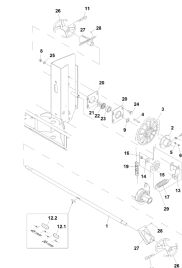

F.4, ETV-013080, ворошильный валик и цепная вейлка , 1