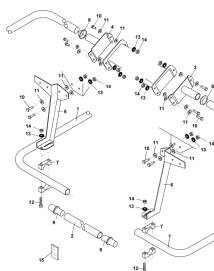

**C.1, ETV-013068, диск для разбрасывания удобрения по краю поля TS 5-9 , 1**

**C.2, ETV-013069, диск для разбрасывания удобрения по краю поля TS 10-14 , 1**

**C.3, ETV-013070, диск для разбрасывания удобрения по краю поля TS 15-18 , 1**

**C.4, ETV-013071, диск для разбрасывания удобрения по краю поля TS 4 , 1**

**D.1, ETV-013072, односторонний откидывающий щиток, мех. , 1**

**D.2, ETV-013073, Устройство распределения на границах**

**E.1, ETV-013074, скоба цилиндрического затвора**