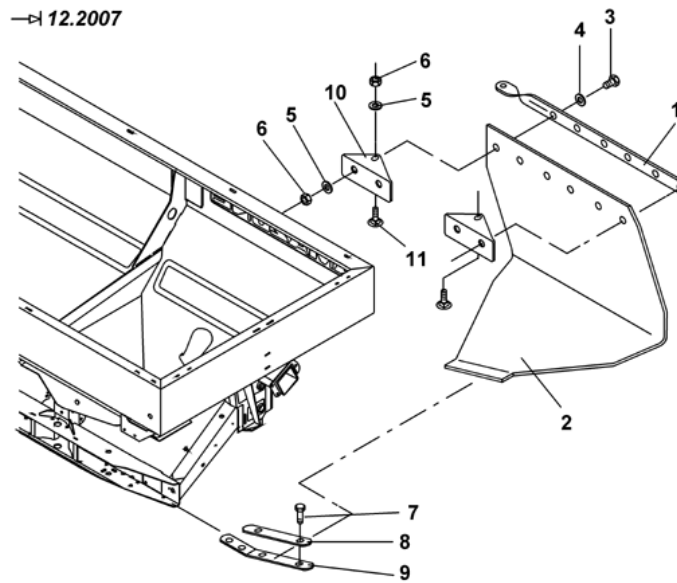

грязеуловитель (ETB-013095)

→ 12.2007