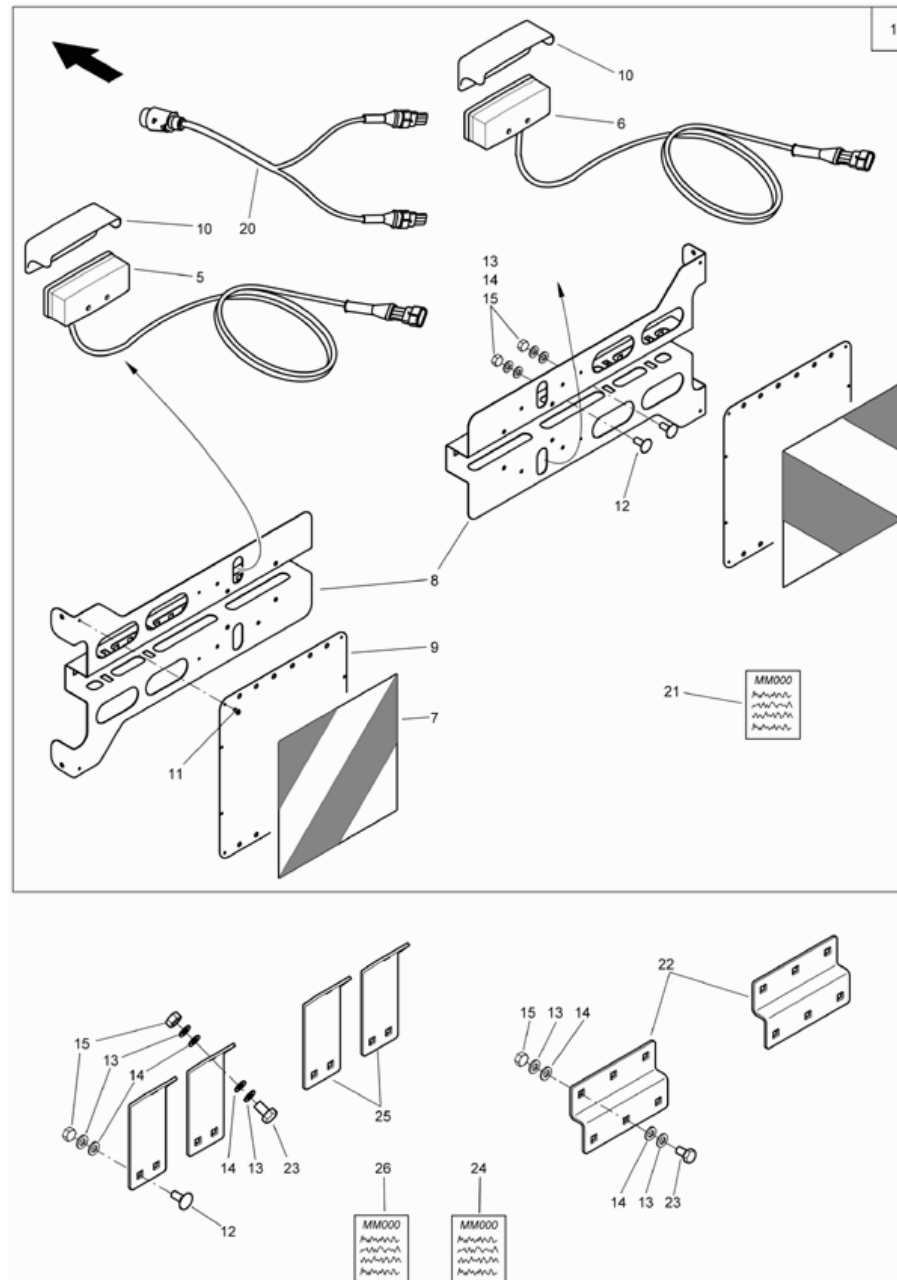

габаритные фонари ZA-M 900 ab 2009 ! (ETB-013103)

габаритные фонари ZA-M 900 ab 2009 ! (ETB-013103)

Артикул	Элемент	Описание	Комментарий	Количество
NA128	1	Заднее освещение для движения по дороге с предупреждающими табличками	Pos 5-21 !	1
NA222	5	Фонарь габаритный левый (alt NA125)		1
NA223	6	Фонарь габаритный правый		1
935297	7	Ремкомплект (наклейка)		1
935071	8	BELEUCHTUNGSKONSOLE ZA (02/K5)		2
935010	9	WARNTAFELBLECH F (02/K5)		2
IC245	10	SCHUTZHAUBE		2
DH135	11	BLI-NT 15983 4,0X 8,0 A2/A2		8
DA351	12	Болт с потаем		4
DF033	13	ШБ 7090 10,5X20X2 A2 ALTERN. DIN 125		4
DF278	14	Шайба		4
DE538	15	Гайка		1
NL234	20	Кабель подключения		1
MM041	21	MA BELEUCHTUNG ZA-M / ZA-X / E+S 750		1
935362	22	ADAPTERBLECH ZA-M (02) ##E	ACHTUNG! Pos 22-26 sind nur zur Nachr?stung an Maschinen bis Bj. 2008 !	2
DC064	23	Болт		4
MM059	24	MA BOHRANLEITUNG BELEUCHTUNG F. ZA		1
935085	25	ADAPTERBLECH ZA-X (02) ##E		4
MM060	26	MA ANSCHLUSSPLAN BELEUCHTUNG F.ZA		1