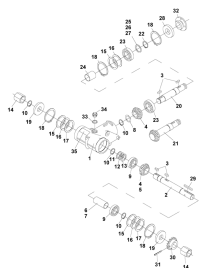

F.2, ETV-013077, редуктор , 1

ZA-M 900, 1200, 1500 Prétix / Fortix / Novix (MH451)

'Limiter M', 1