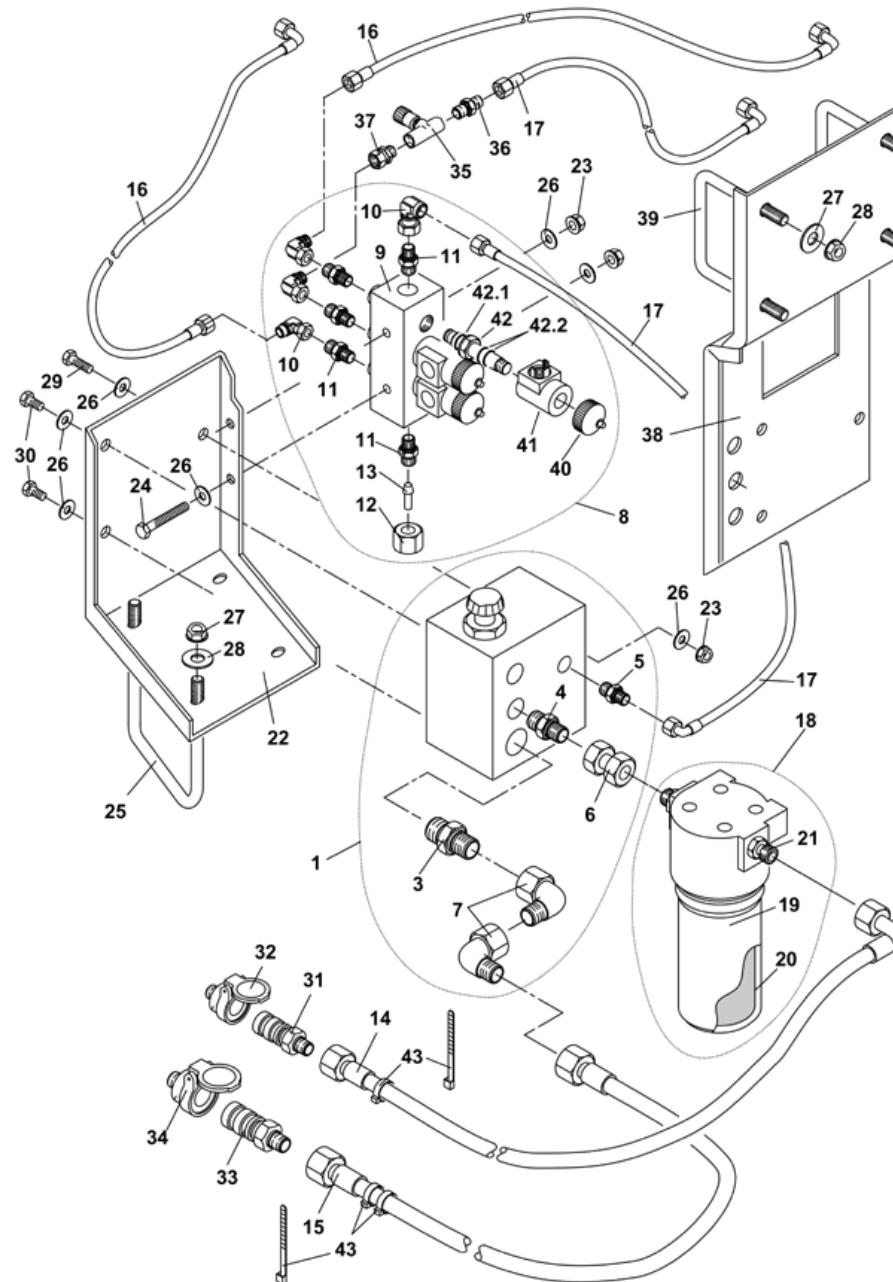

гидравлика Comfort (ETB-013085)

гидравлика Comfort (ETB-013085)

Артикул	Элемент	Описание	Комментарий	Количество
928810	1	STUEERBLOCK VORM. (02/K3/80)		1
GC072	3	Переходник		1
GC070	4	Переходник		1
GC019	5	ISO 8434-1-SDS-L8XM18X1,5-TYPE E-A3C		1
GC178	6	Соединение гидравлическое		1
GC085	7	Переходник угловое		2
928811	8	STUEERBLOCK VORM. (02/K3/80)		1
GD283	9	Гидроклапан		1
GC627	10	Переходник		1
GC057	11	Переходник		5
GC212	12	Штуцер		1
GC213	13	Элемент запорный		1
GB113	14	Гидрошланг		1
GB068	15	DIN20066 ST/A3C PN250 M.KAPPEN		1
GB188	16	Гидрошланг с защитными крышками	F?r ZA-M profis	1
GB189	16	Гидрошланг с защитными крышками	F?r ZA-M 900-1500	2
GB198	17	Гидрошланг с защитными крышками		2
GC070	18	Переходник		2
GD448	18	Фильтр		1
ID047	18	Заглушка		2
ID225	18	Заглушка		1
GD448	19	Фильтр		1