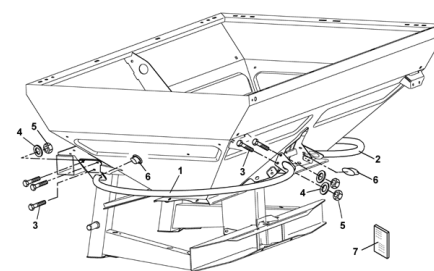

**C.4, ETV-013071, диск для разбрасывания удобрения по краю поля TS 4 , 1**

**D.1, ETV-013072, односторонний откидывающий щиток, мех. , 1**

**D.2, ETV-013073, Устройство распределения на границах**

**E.1, ETV-013074, скоба цилиндрического затвора**