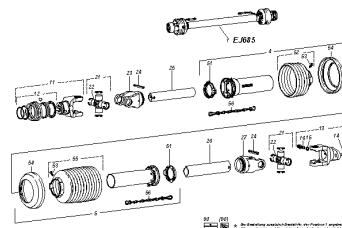

P.2, ETV-0000005723, Карданный