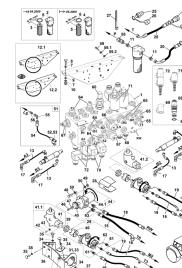

H.2, ETV-013084, гидравлика Hydro от года выпуска 2008 , 1