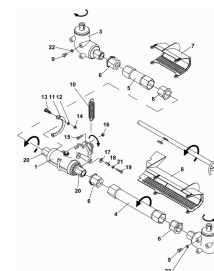

F.1, ETV-013076, привод ZA-M , 1