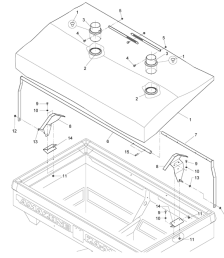

вал EJ685 - SD05, 810 мм, с вилкой для России, 1

S.3, EТВ-013114, комплект для переоборудования - заправочные шнеки , 1