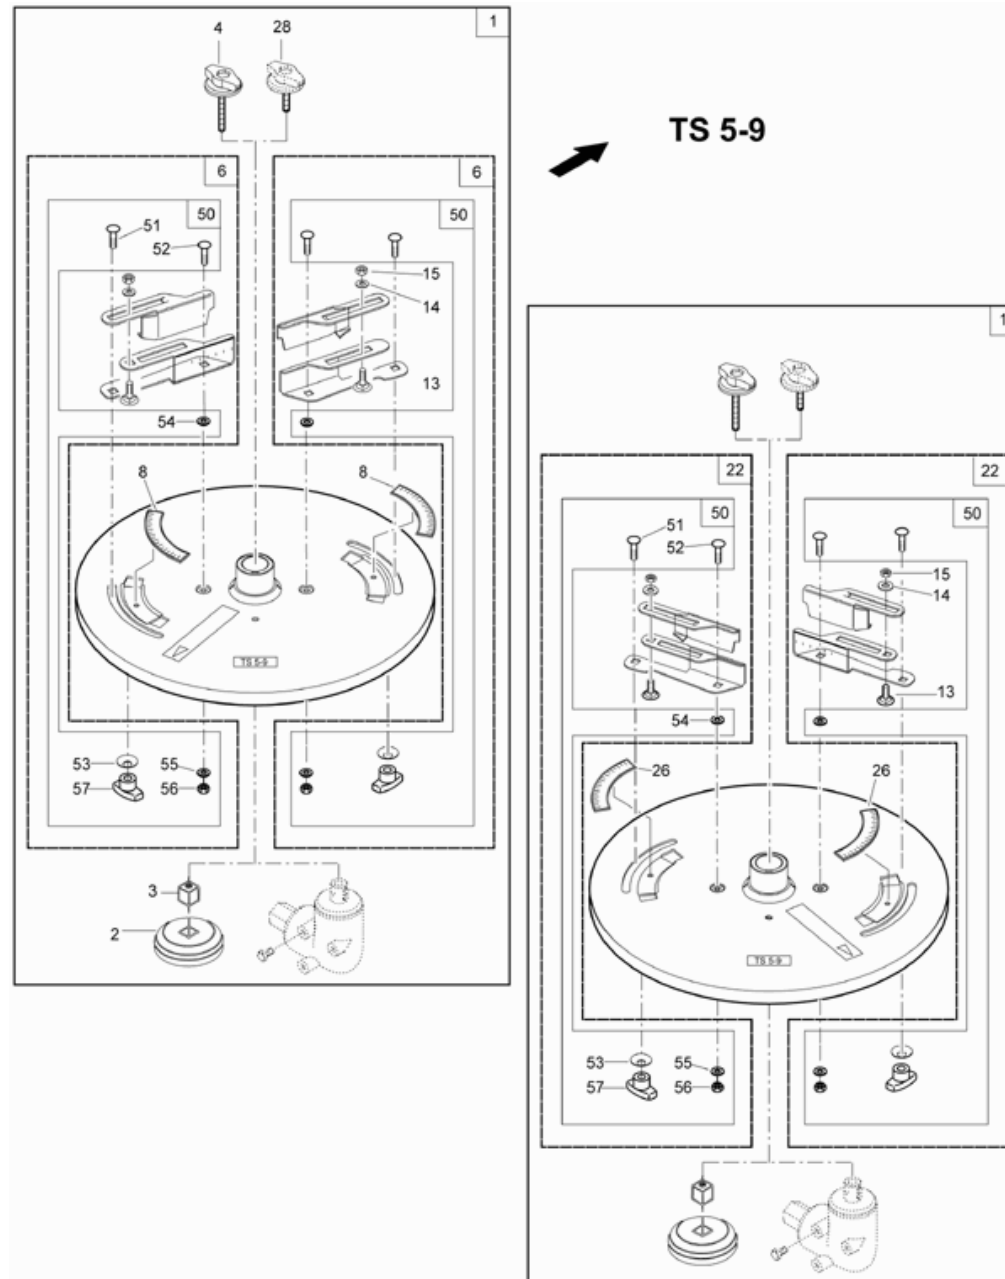

диск для разбрасывания удобрения по краю поля TS 5-9 (ETB-013068)

диск для разбрасывания удобрения по краю поля TS 5-9 (ETB-013068)

Артикул	Элемент	Описание	Комментарий	Количество
912717	1	Диск Tele-Set 5-9, распр. по лев.границе	Beinhaltet Pos 2-8!	1
1932110	2	KUNST. PA6+30%GF SCHWARZ		1
1933110	3	Гайка 4гран.		2
1934110	4	Винт барашковый		2
933713	6	Лопатка распределительная TS5-9 левая	Beinhaltet Pos 13-15, 50!	2
1187100	8	Шкала 40-58 левая		2
912641	13	KURZER 4KT-ANSATZ		4
DF021	14	Шайба		4
DE537	15	Гайка		1
912717	19	Диск Tele-Set 5-9, распр. по лев.границе		1
933714	22	Лопатка распределительная TS 5-9 правая		2
912599	26	Шкала 40-58 правая		2
1152100	28	(СБ)		1
934850	50	Комплект монтажный для распределительных дисков	Beinhaltet Pos 51-57!	1
DA330	51	Болт с потаем		1
DA062	52	КР-4ГР-БТ 603 8X 20 A2-70		1
HE016	53	ТЕ-ШАЙБА DIV.25X12,2X1,5 1.4310		1
102169	54	Шайба (DE)FM AR071 GRIVORY GV-6H (14)		1
DF021	55	Шайба		1
DE537	56	Гайка		1
915115	57	БАРАШЕК M 8 KUNST. PA /GRIVORY SCHW.		1