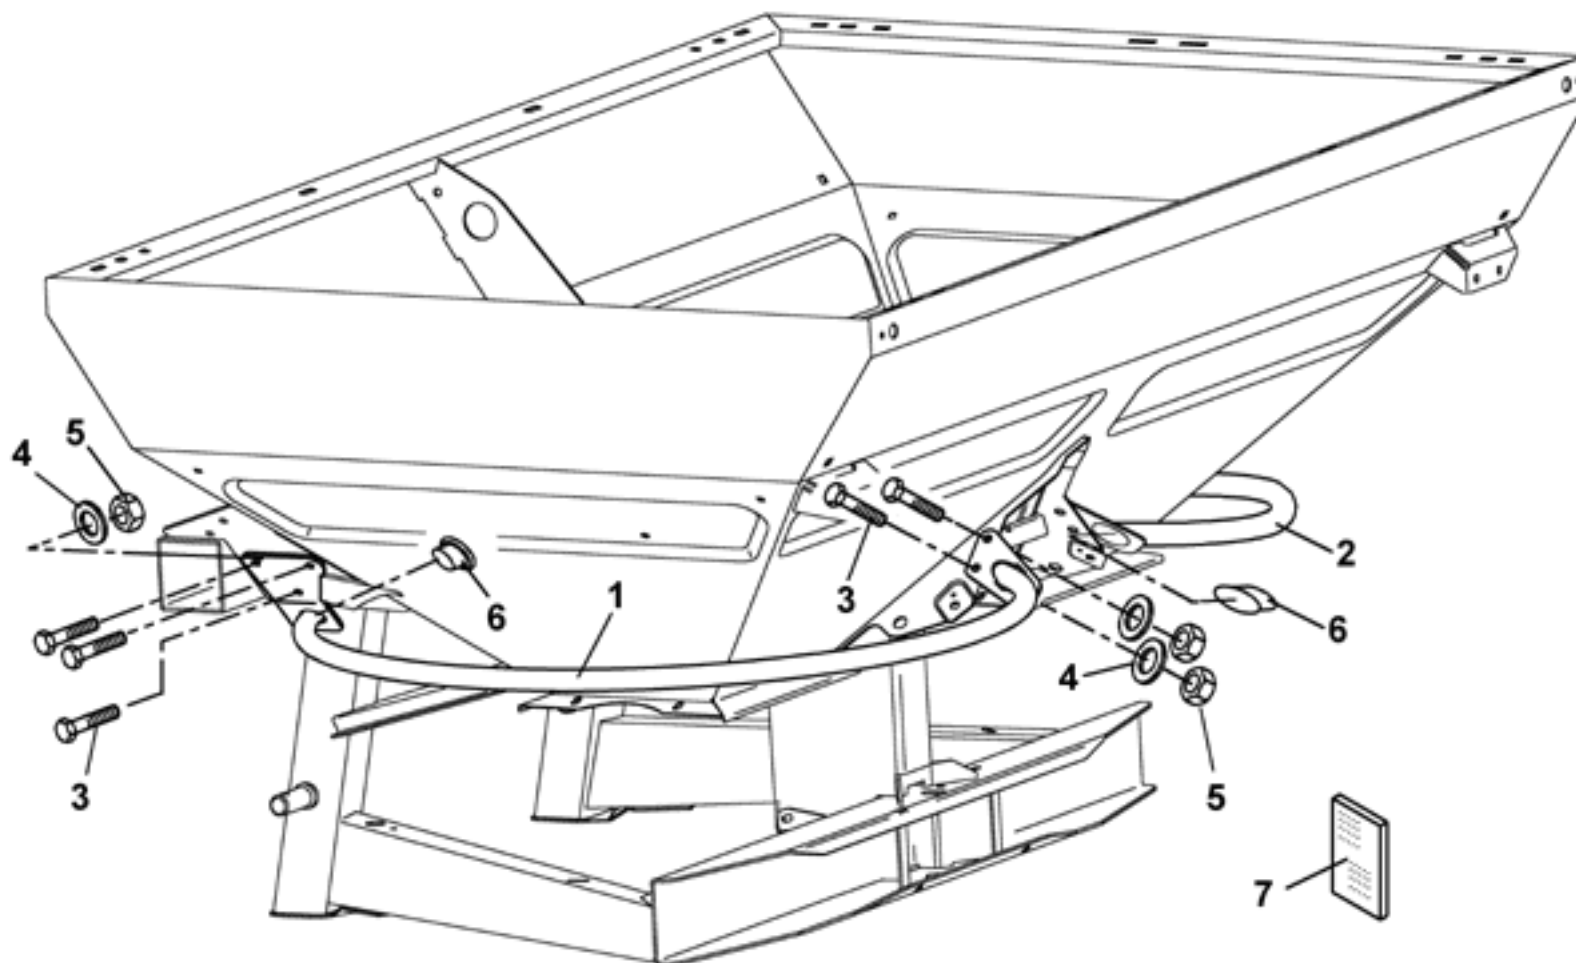

скоба цилиндрического затвора ZA-M 900 (ETB-013075)

скоба цилиндрического затвора ZA-M 900 (ETB-013075)

Артикул	Элемент	Описание	Количество
928608	1	SCHUTZBUEGEL LI. (02) #0E	1
928609	2	SCHUTZBUEGEL RE. (02) #0E	1
DC064	3	Болт	10
DF372	4	ШБ УПЛОТН. 10,5X25X2 A2 (NEOPREN ANGEPRESST)	10
DE036	5	Гайка	10
ID069	6	Заглушка	4
928620	7	MONT.ANLEIT. SCHUTZBUEGEL	1