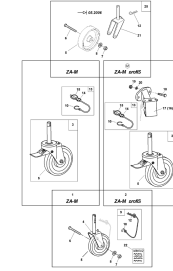

ZZZZZ, EТВ-013117, Недейств., 0

P.3, EТВ-0000005709, Карданный вал EJ682 - W 100 E 810 мм, 1 3/8 дюйма, 6-шлицевой, 1

для установки на норму высева , 1

S.4, EТВ-013115, усилитель верхнего рычага , 1

шнеки , 1