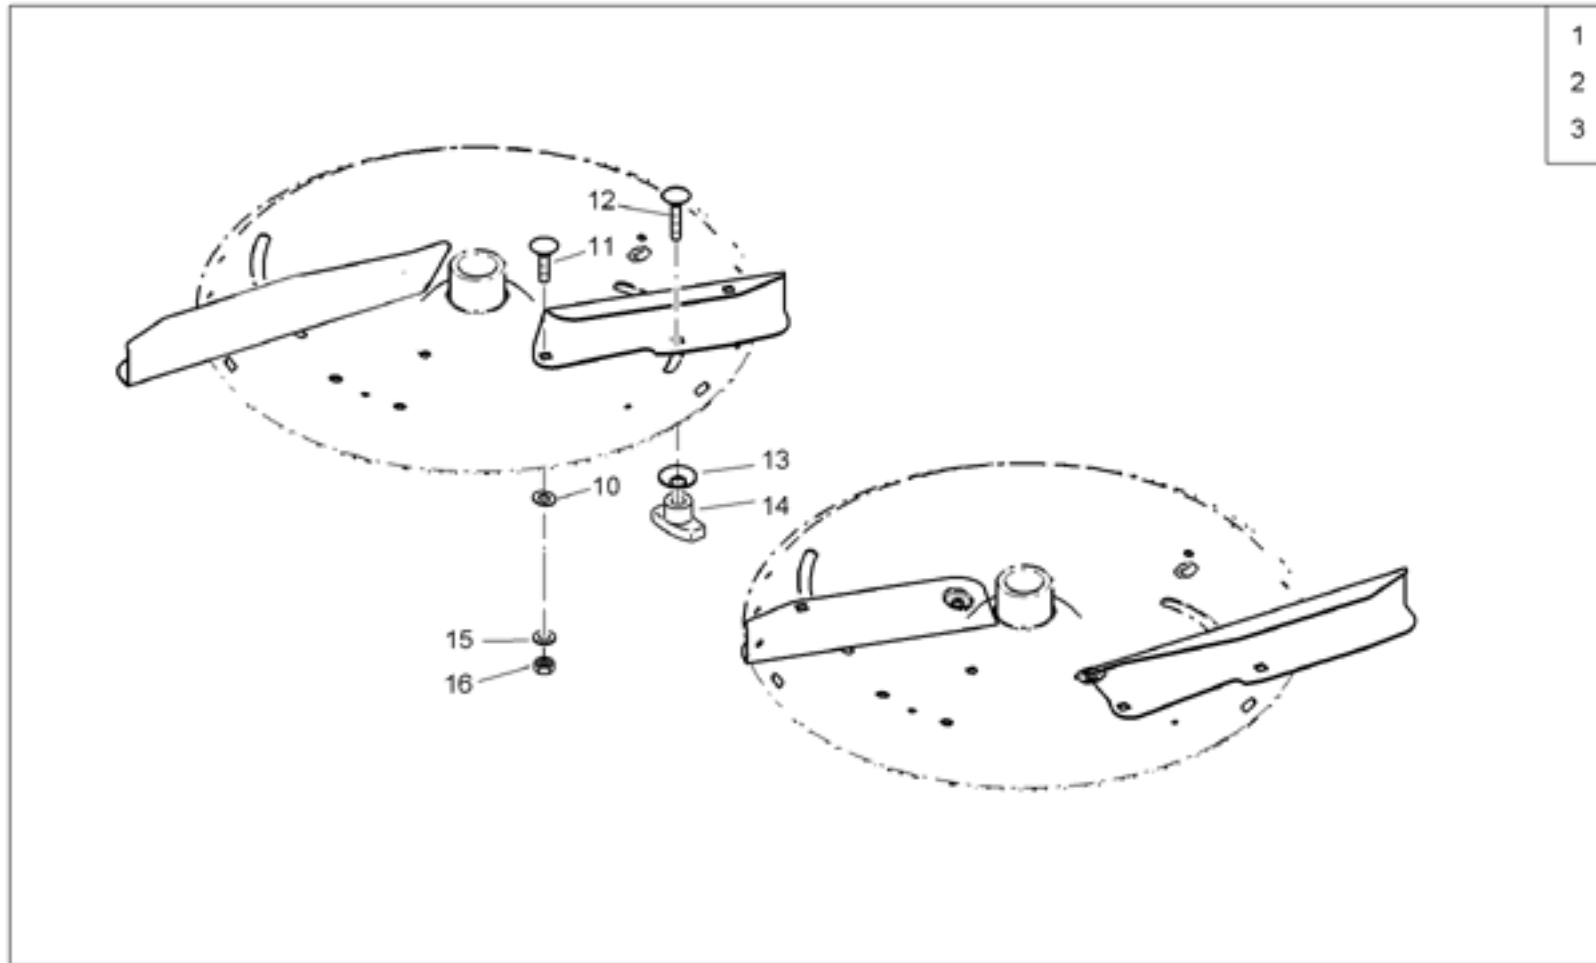

Базовые разбрасывающие лопатки (ETB-013067)

Базовые разбрасывающие лопатки (ETB-013067)

Артикул	Элемент	Описание	Комментарий	Количество
914733	1	Basis - Streusch.Satz OS 10-18 (Ersatz)	Beinhaltet Pos 10-16!	1
914734	2	Лопатки разбрасывающие комплект OS 20-28	Beinhaltet Pos 10-16!	1
914735	3	Лопатки разбрасывающие комплект OS 30-36	Beinhaltet Pos 10-16!	1
102169	10	Шайба (DE)FM AR071 GRIVORY GV-6H (14)		1
DA062	11	КР-4ГР-БТ 603 8X 20 A2-70		1
DA330	12	Болт с потаем		1
HE016	13	ТЕ-ШАЙБА DIV.25X12,2X1,5 1.4310		1
915115	14	БАРАШЕК M 8 KUNST. PA /GRIVORY SCHW.		1
DF021	15	Шайба		1
DE537	16	Гайка		1