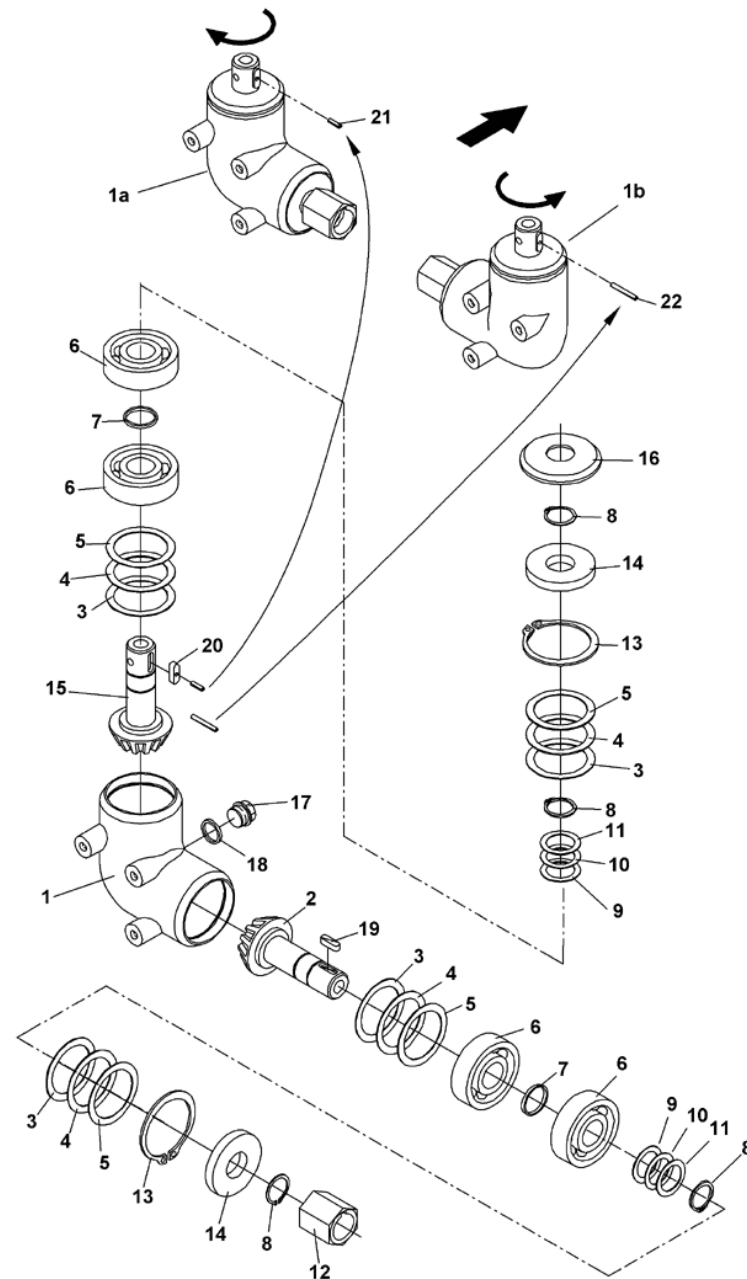

угловой редуктор (ETB-013078)

угловой редуктор (ETB-013078)

Артикул	Элемент	Описание	Комментарий	Количество
1214100	1	Корпус угловой		1
917001	1a	(СБ)		1
917000	1b	(СБ)		1
NML	2	Больше не поставляется		1
DL060	3	Шайба		2
DL059	4	Шайба		2
DL058	5	Шайба		6
CA023	6	Подшипник шариковый		4
DL017	7	Шайба		1
DL044	7	РЕГ-ШБ 988 30X 42X1 ST2K60		1
DL086	8	Кольцо стопорное		4
DL044	9	РЕГ-ШБ 988 30X 42X1 ST2K60		2
DL043	10	Шайба		2
DL042	11	Шайба		2
911402	12	Муфта		1
DL104	13	Кольцо стопорное		2
FA007	14	Кольцо защитное		2
938648	15	Ремкомплект для ZA-M (для ZA-M Ultra см.938649)		1
1220100	16	Крышка защитная пластик черная		1
DD023	17	Крышка		1
FF019	18	Кольцо уплотнительное		1
DM006	19	Шпонка		1