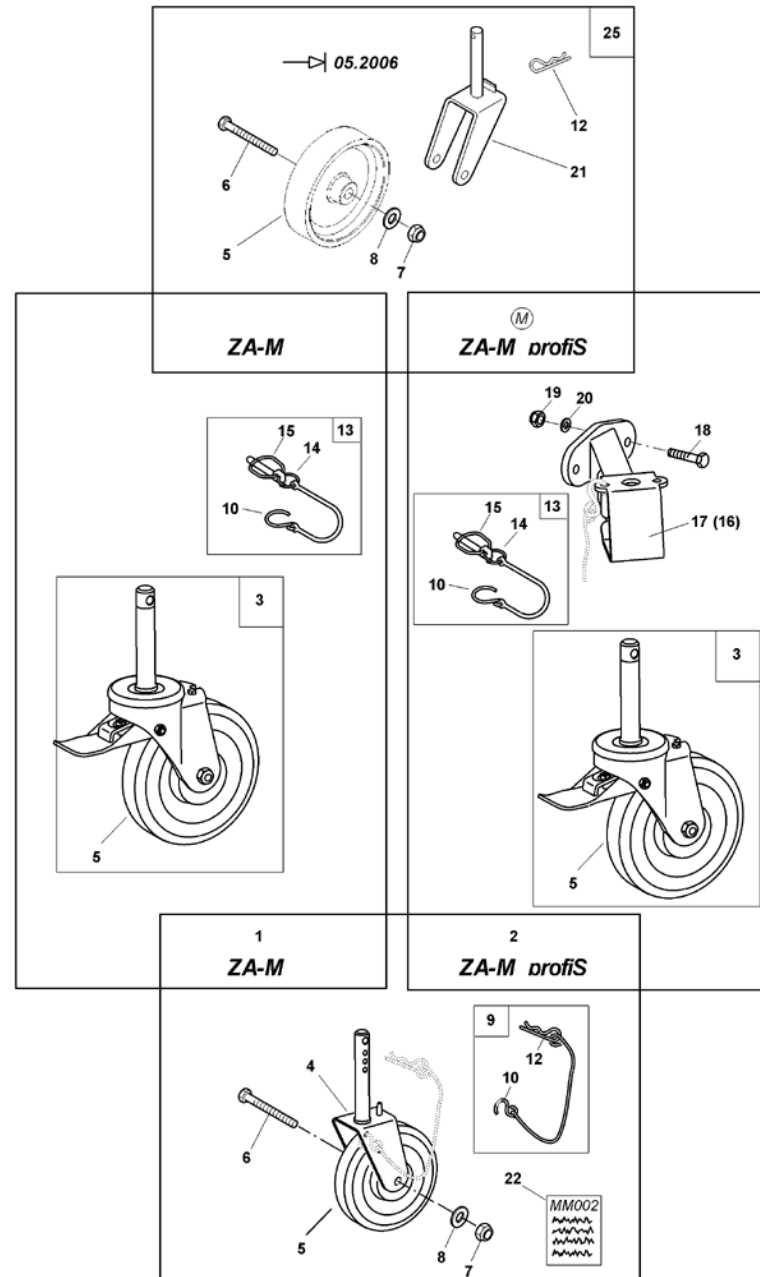

транспортный и стопорный механизм (ETB-013116)

транспортный и стопорный механизм (ETB-013116)

Артикул	Элемент	Описание	Комментарий	Количество
948320	1	Роликовое приспособление, вставное зеленый		1
931811	2	Устройство для хранения и перемещения по территории, для ZAM Prof., с тормозом		1
LE229	3	Колесо комплектное с держателем		2
931807	4	GABEL (02) ##E		2
LE230	5	VOLLGUMMIRAD 200		2
DB268	6	Болт		2
DE041	7	Гайка		2
DF363	8	Шайба		2
934511	9	SICHERUNGSSCHNUR		2
EF155	10	Крюк		1
1062100	12	Шплинт		1
934512	13	SICHERUNGSSCHNUR M.KLP-STE	Beinhaltet Pos 10, 14 und 15	2
EF239	14	FEDERRING 3,0X26 1.4310		1
DG115	15	KLP-STE 11023 8X42 1.4301		1
922811	16	Кронштейн левый		1
922918	17	Кронштейн правый		1
DB135	18	Болт		4
DE114	19	Гайка		4
DF045	20	Шайба		8
1905110	21	GABEL		2
MM002	22	MA ROLLVORRICHTUNG ZA		1