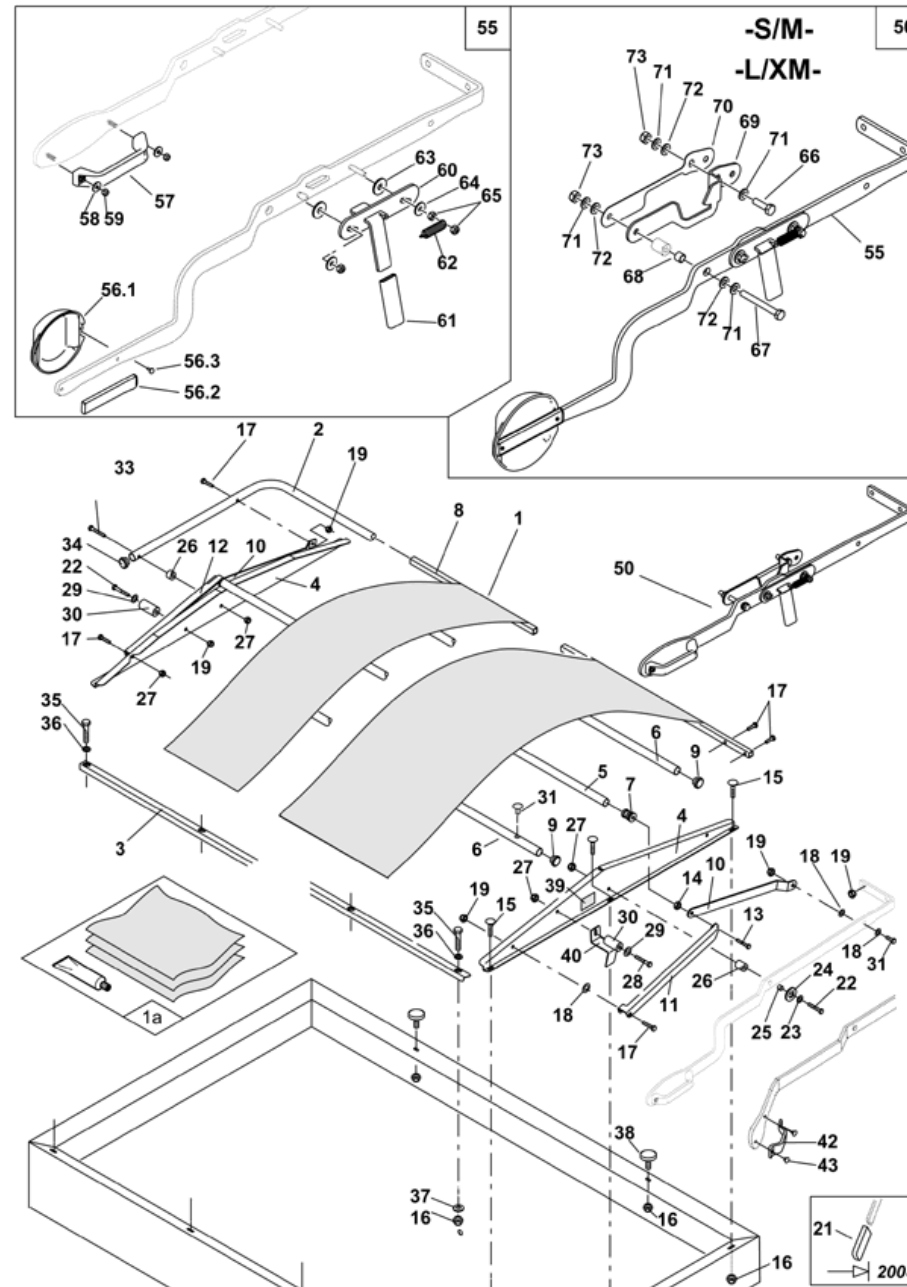

Откидной защитный тент S/M/L (ETB-013094)

откидной защитный тент S/M/L (ЕТВ-013094)

Артикул	Элемент	Описание	Комментарий	Количество
928134	1	Тент для ZA-M 900	F?r Abdeckschwenkplane S	1
928135	1	Тент для ZA-M 1200-1500	F?r Abdeckschwenkplane M	1
928377	1	Тент ZA-M для надставки L 1000	F?r Abdeckschwenkplane L	1
975430	1a	Ремкомплект для защитного тента		1
928371	2	ROHRBUEGEL (09)	F?r Abdeckschwenkplane S	1
928379	2	ROHRBUEGEL (09)	F?r Abdeckschwenkplane M	1
928477	2	ROHRBUEGEL (09)	F?r Abdeckschwenkplane L	1
928475	3	KLEMMLEISTE	F?r Abdeckschwenkplane L	1
IC215	3	KLEMMLEISTE L=1927+/-3MM	F?r Abdeckschwenkplane S	1
IC216	3	KLEMMLEISTE L=2200+/-3MM	F?r Abdeckschwenkplane M	1
928370	4	PLANENHALTER F. S+M (02/K5)	F?r Abdeckschwenkplane S / M	2
928479	4	Кронштейн тента	F?r Abdeckschwenkplane L	2
926757	5	RO 1127 30X1,5X2825 1.4301	F?r Abdeckschwenkplane L	1
928376	5	STUETZROHR LANG 1.4301	F?r Abdeckschwenkplane S	1