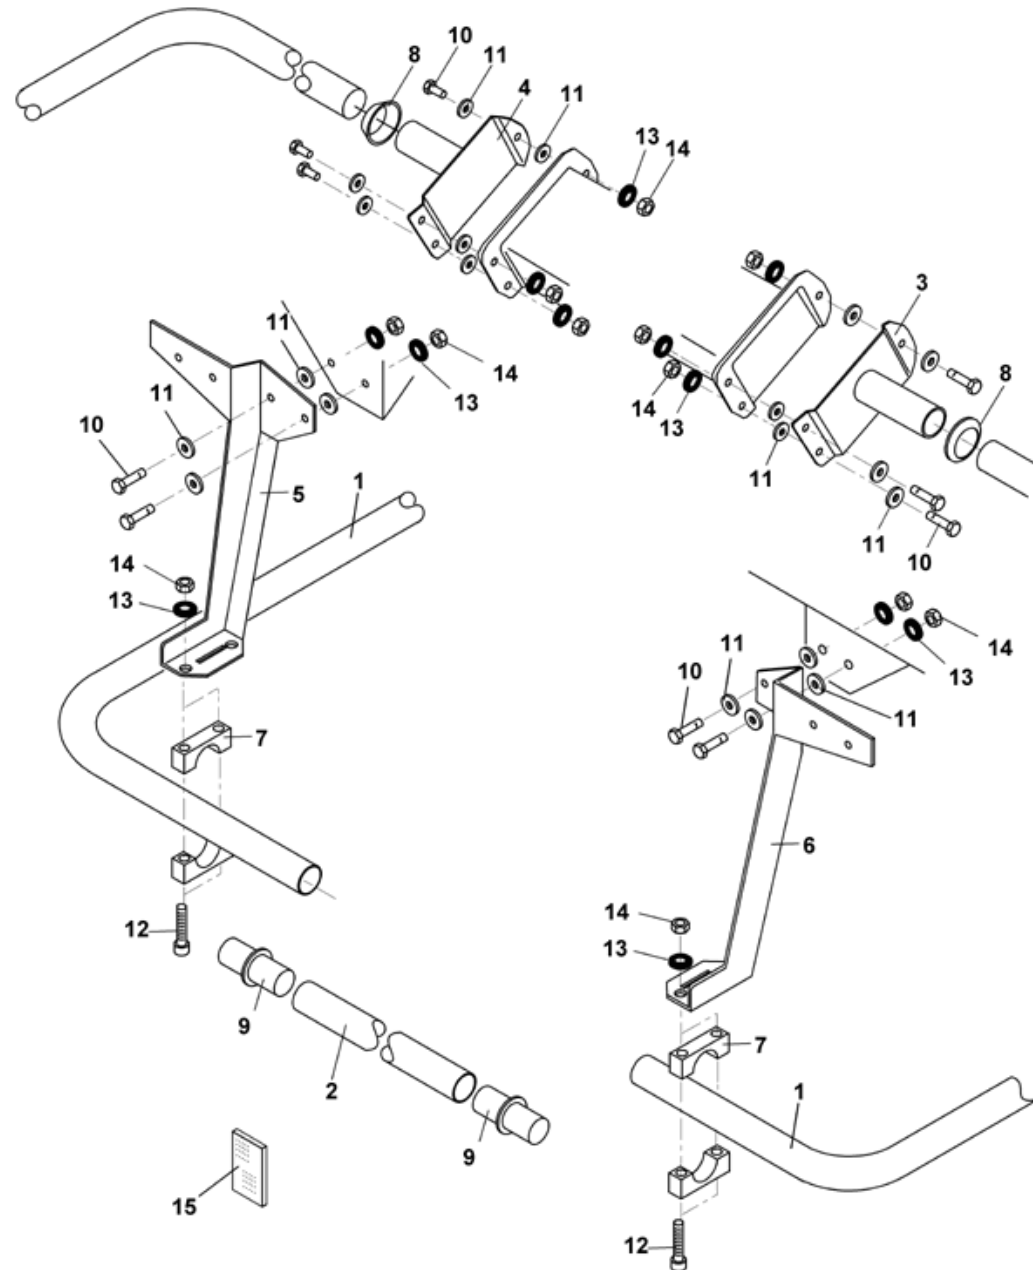

скоба цилиндрического затвора поворотн. (ETB-013074)

скоба цилиндрического затвора поворотн. (ETB-013074)

Артикул	Элемент	Описание	Комментарий	Количество
NML	0	Больше не поставляется	[ohne Abbildung]	1
926354	1	Трубка изогнутая		2
926355	2	Труба защитная		1
921620	3	Фланец правый		1
921621	4	FLANSCHLAGER LI. (02) #0E		1
935664	5	Кронштейн		1
935665	6	BUEGELHALTER RE. ##E		1
KE203	7	Кронштейн пластмассовый		2
FC199	8	Кольцо уплотнительное		2
925696	9	Втулка центрирующая черная PA6+30%		2
DC064	10	Болт		10
DF278	11	Шайба		20
DA651	12	Винт		4
DF372	13	ШБ УПЛОТН. 10,5X25X2 A2 (NEOPREN ANGEPRESST)		14
DE261	14	СТ-ГА M10 A2-70 (SW16)0 (SW16)(SPERRZAHN)		14
MG1739	15	MA ROHRSCHUTZBUEGEL ZA-M		1