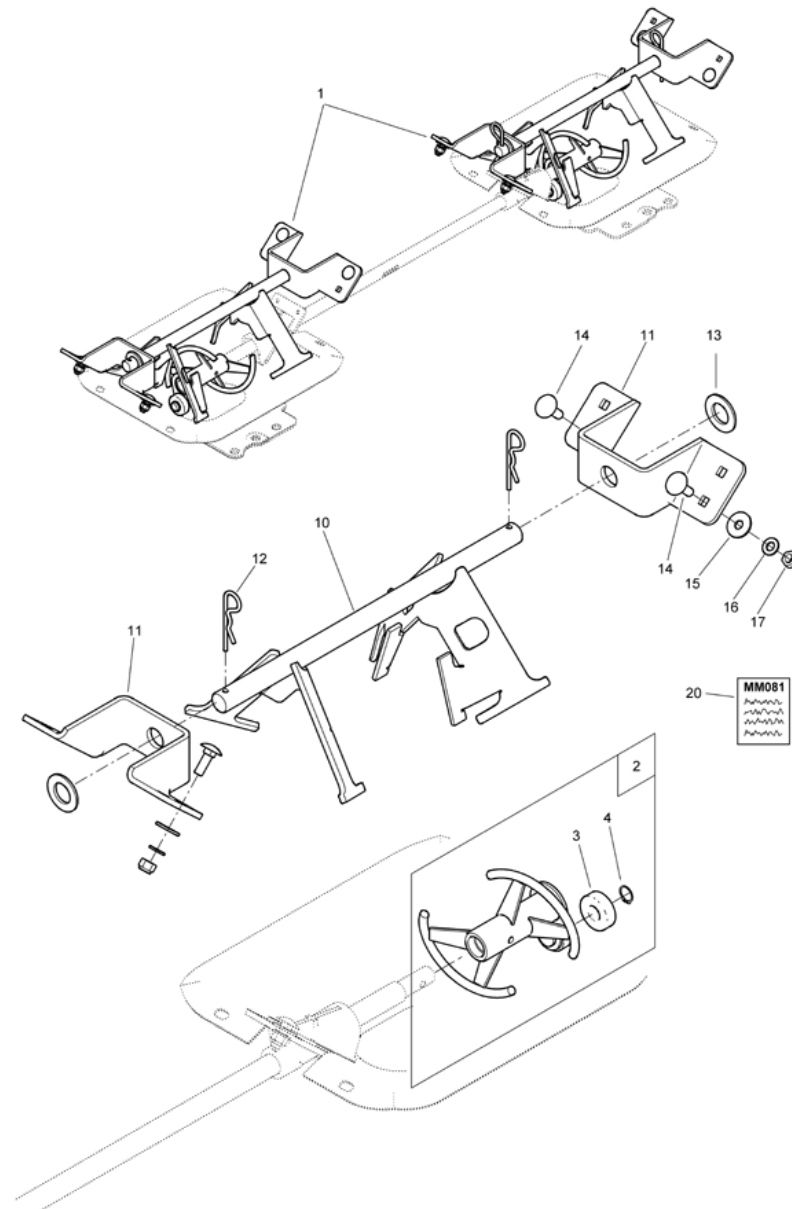

эксцентриковая мешалка (ETB-013079)

эксцентриковая мешалка (ETB-013079)

Артикул	Элемент	Описание	Комментарий	Количество
936254	1	Устройство перемешивающее		1
936332	2	Спираль мешалки	Beinhaltet Pos 3 und 4!	2
CA011	3	Подшипник шариковый		1
DL076	4	СТ-К 471 15X1 1.4116		1
936255	10	Механизм вибрационный		2
936331	11	Кронштейн		4
1062100	12	Шплинт		4
DF095	13	Шайба		4
DA340	14	Болт с потаем		8
DF279	15	ШБ 34816 8,4X24X2 PA66 NT		12
DF021	16	Шайба		8
DE537	17	Гайка		1
MM081	20	MA EXCENTERRUEHRWERK ZA-M		1