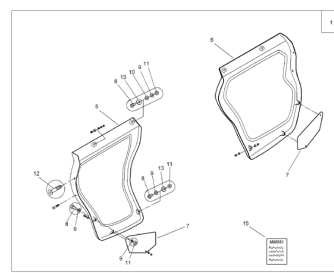

L.5, ETV-013098, Грязеуловитель
Safety-Set с 2009 года выпуска! ,