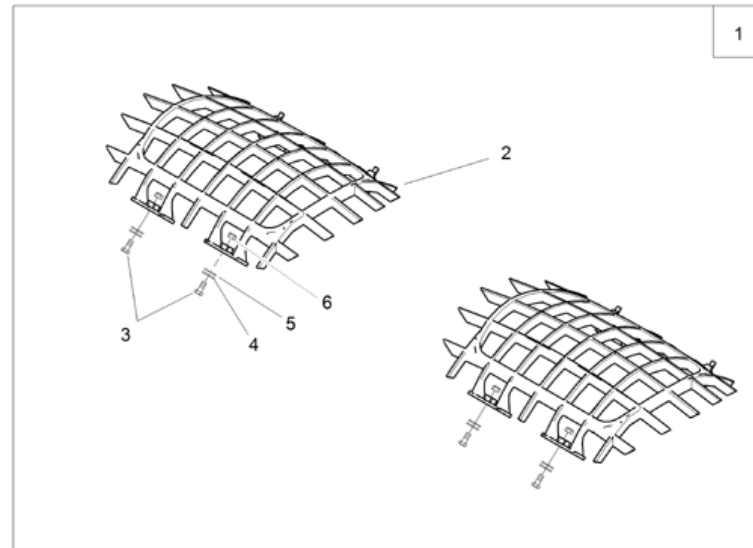

(RUS) Nachrüstsatz Schutzgitter Rührwerk (ETB-013057)

(RUS)Nachrüstsatz Schutzgitter Rührwerk (ETB-013057)

Артикул	Элемент	Описание	Количество
100642	1	Комплект защитных решеток	1
938021	2	Решетка защитная мешалки	2
DC031	3	Болт	8
DF176	4	Шайба	8
DF279	5	ШБ 34816 8,4X24X2 PA66 NT	8
DE537	6	Гайка	1