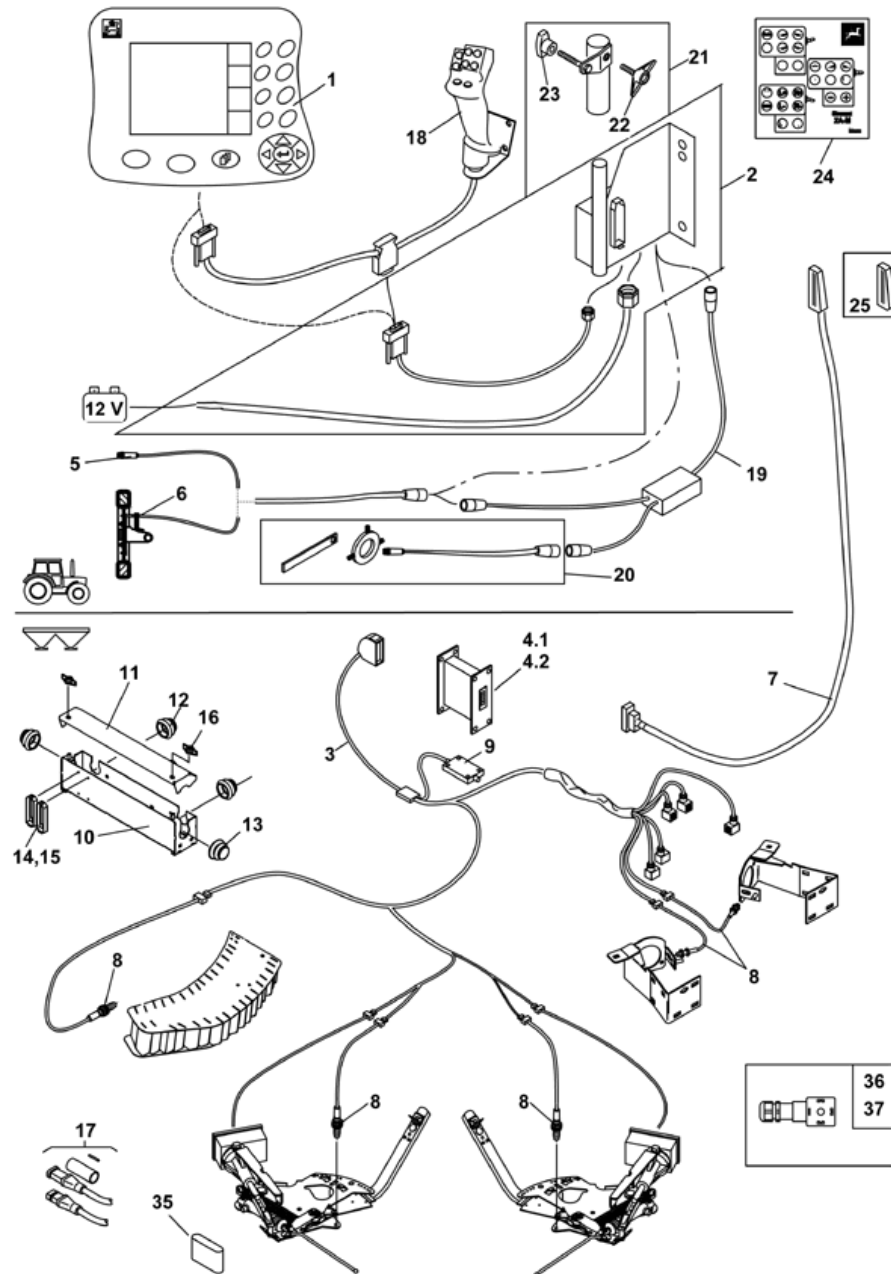

AMATRON+ (ETB-013088)

AMATRON+ (ETB-013088)

Артикул	Элемент	Описание	Комментарий	Количество
NML	1	Больше не поставляется	bis Baujahr 11.2005	1
NML	1	Больше не поставляется	ab Baujahr 11.2005	1
943402	2	Основное оборуд. AmaBus для AmaTron 3		1
NL255	3	Комплект подключения электроники КОМФОРТ	F?r ZA-M Profis Hydro Bis Bj. 2007!	1
NL004	3	Ствол кабельный	ZA-M Tronic:Neu: NL143, nur in Verbindung mit NI067 (POS 4)	1
NL254	3	KABELB. ZAM HYDRAULIK	F?r ZA-M Hydro Bis Bj. 2007!	1
NL013	3	Шина кабельная для AMATRON+	F?r ZA-M Profis	1
NML	3	Больше не поставляется		1
NL254	3	KABELB. ZAM HYDRAULIK	F?r ZA-M Hydro Ab Bj. 2008!	1
NL255	3	Комплект подключения электроники КОМФОРТ	F?r ZA-M Profis Hydro Ab Bj. 2008!	1
NI031	4.1	Устройство счетное (разбрасыватель удобрений)		1
NI031G	4.2	AT-MASCH.RECHNER DUENGERSTREUER ##A		1
NL025	5	7-контактный сигнальный кабель для терминала AMAZONE-ISOBUS		1
0747600	6	Сенсор X для блока управления		1
NL060	7	Кабель соединительный		1
NL059	7	Кабель соединительный		1
NH073	8	Датчик индукционный		1
NI195	9	Устройство счётное		1