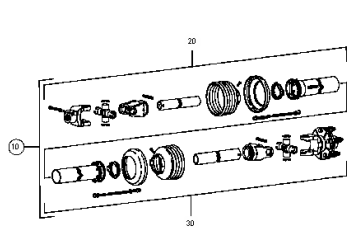

P.1, ETV-013109, карданные валы