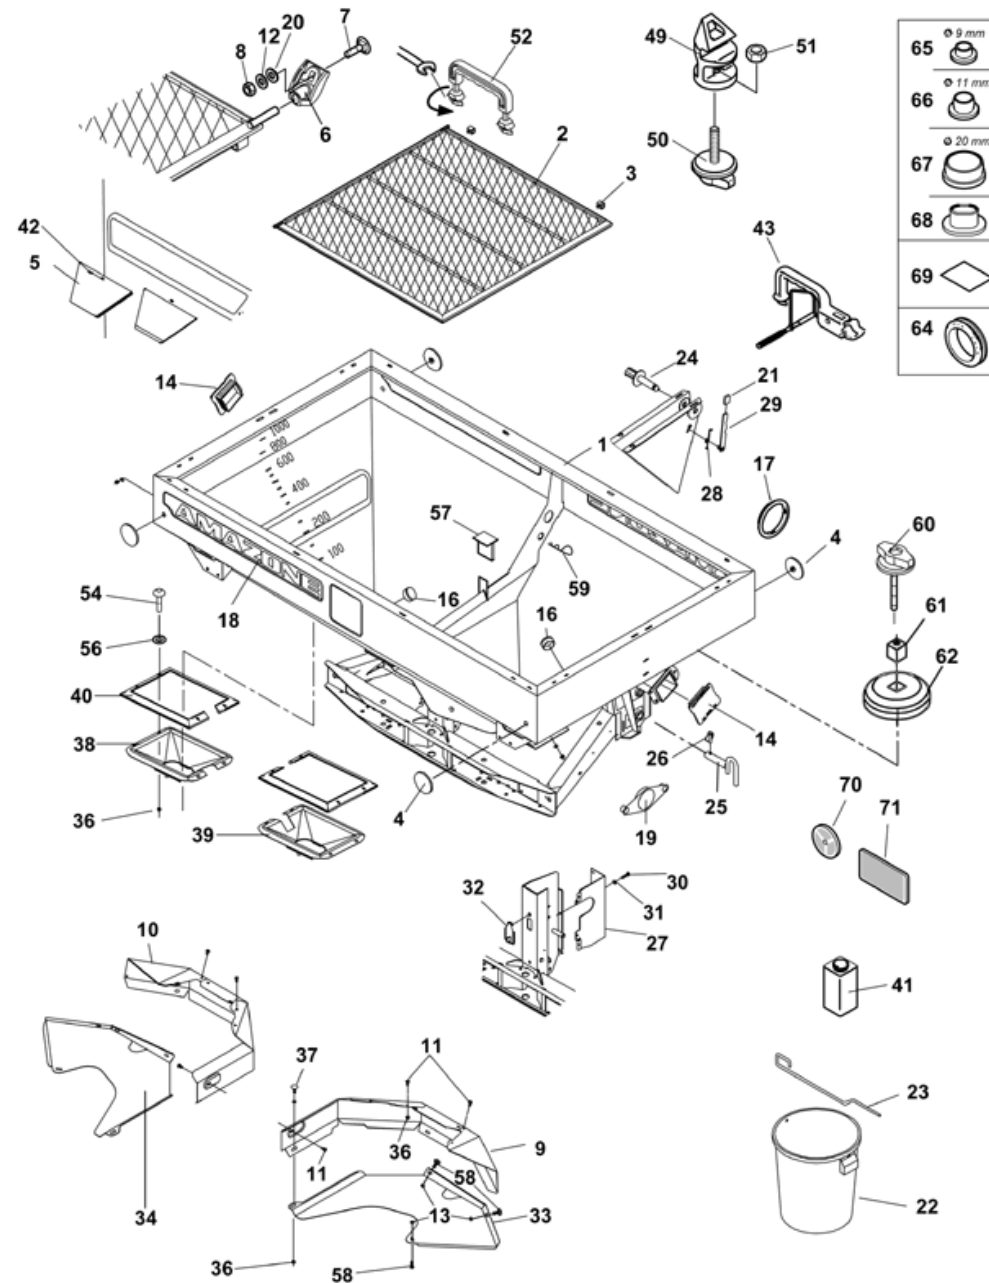

рама с бункером (ЕТВ-013053)

рама с бункером (ЕТВ-013053)

Артикул	Элемент	Описание	Комментарий	Количество
936101	1	ZA-M 1001 SPECIAL VORM. (02/K5)		1
935764	1	Бункер на ZA-M 1201		1
935769	1	# Бункер разбрасывателя ZA-M 1501		1
935767	1	Бункер ZA-M SPECIAL		1
927891	2	(СУ)		2
113891	3	ПРОКЛАДКА FM AR164 EPAMOULD 660D30 (14)		1
113548	4	ЗАГЛУШКА D=100 FM AR022 GRILON BC70(02)+UV-STABILIS		1
1987110	5	KUNST. PC FARBLOS		2
120691	6	SCHARNIER		1
DA340	7	Болт с потаем		4
DE537	8	Гайка		1
934636	9	BL 10259 1X450X1319 1.4301		1
934636	9	BL 10259 1X450X1319 1.4301	f?r ZAM profis ab Bj.2008	1
934637	10	BL 10259 1X450X1319 1.4301		1
934637	10	BL 10259 1X450X1319 1.4301	f?r ZAM profis ab Bj.2008	1
DC028	11	Болт		3
DF176	12	Шайба		4
DD463	13	Болт		5
109023	14	ЗАГЛУШКА 100 (02) FM AR164 EPAMOULD 660D30		1
ID031	16	Заглушка		2
1119100	17	Кольцо защитное		2
MF197	18	Наклейка		1