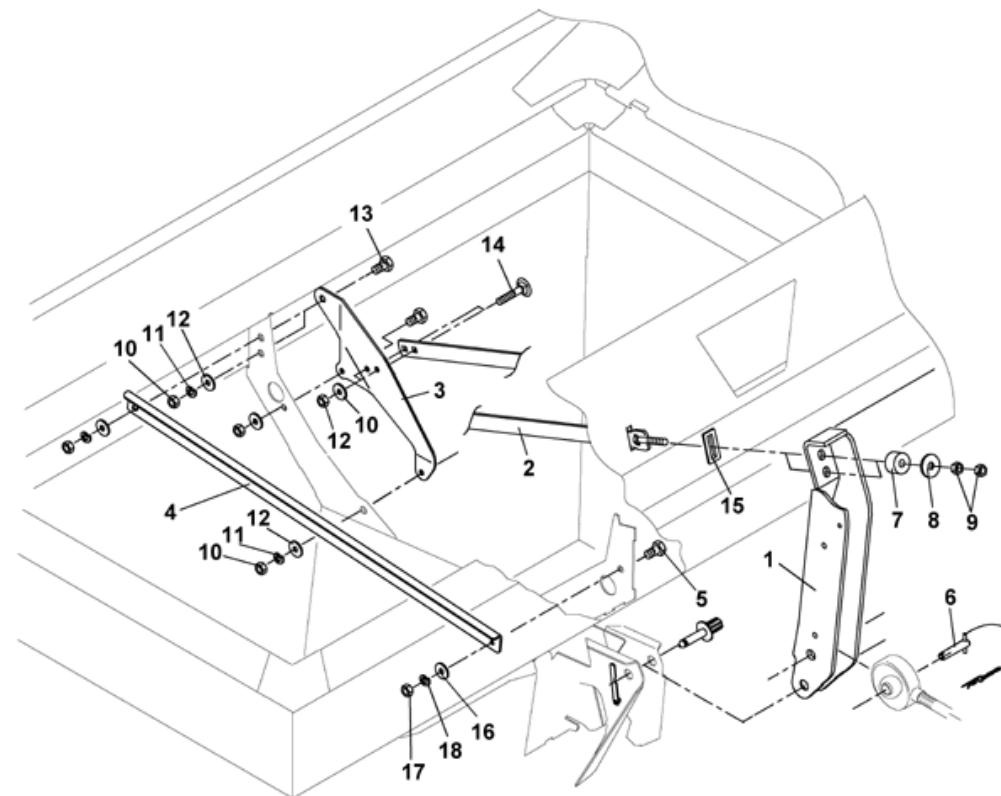

усилитель верхнего рычага (ETB-013115)

усилитель верхнего рычага (ЕТВ-013115)

Артикул	Элемент	Описание	Количество
923099	1	Удлинитель верхней тяги	1
923400	2	Рычаг	1
928681	3	Усилитель	1
923499	4	Опора	1
DC064	5	Болт	1
968153	6	(СБ)	1
HF032	7	Пружина	1
923430	8	Шайба	1
DE046	9	Гайка	2
DE041	10	Гайка	6
DF363	11	Шайба	6
DF045	12	Шайба	6
DC152	13	Болт	4
DA494	14	КР-4ГР-БТ 603 12X 25 A2-70	2
917749	15	Крышка	1
DF033	16	ШБ 7090 10,5X20X2 A2 ALTERN. DIN 125	1
DE036	17	Гайка	1
DF362	18	Шайба	1
923469	o.abb.	MONT.ANLEIT. OBERLENKERVERSTAERKUNG	1
ME506	o.abb.	FOLIE MAX. NUTZLAST ZA-M	1