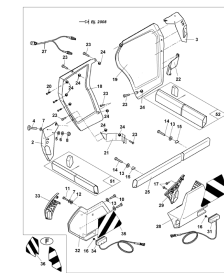

J.3, ETV-013091, двухходовой  
элемент , 1

J.5, ETV-013092, соединение  
заслонок , 1

K.2, ETV-013093, насадка на  
бункер L 1000 , 1

L.1, ETV-013094, откидной  
защитный тент S/M/L, 1

L.2, ETV-013095, грязеуловитель  
, 1