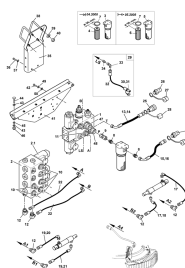

H.4, ETV-013086, гидравлика Comfort от года выпуска 2008, 1