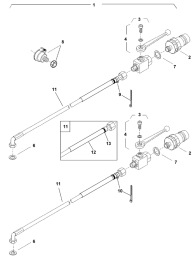

ZA-M 900, 1200, 1500 Prétix / Fortix / Novix (MH451)

J.1, ETV-013089,
гидравл.приводимая одинарная
заслонка простого действия , 1